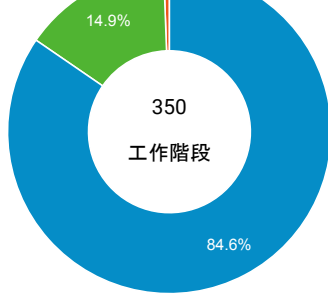

造訪和新造訪率 (依行動裝置資訊分組)

造訪和新造訪

造訪 (依裝置類別分組)

desktop mobile tablet

造訪 (依語言分組)

語言

工作階段

zh-tw	240
zh-cn	102
en-us	6
ko-kr	1
zh-hk	1