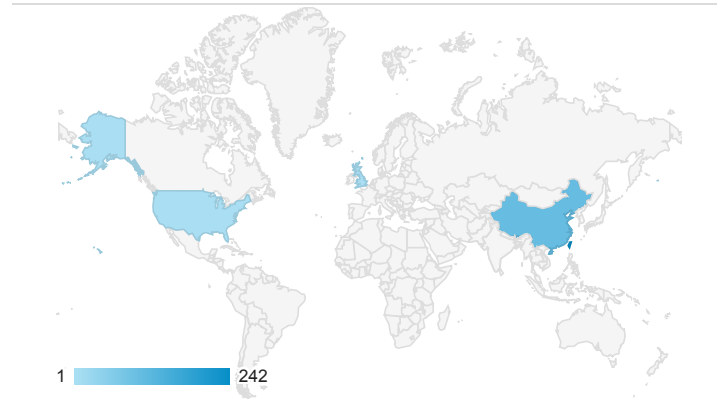

報表01_訪客

2022年3月1日 - 2022年3月6日

所有使用者
100.00% 個工作階段

平均造訪停留時間和單次造訪頁數

造訪地圖

跳出率和平均造訪停留時間

造訪 (依瀏覽器分組)

造訪和不重複訪客