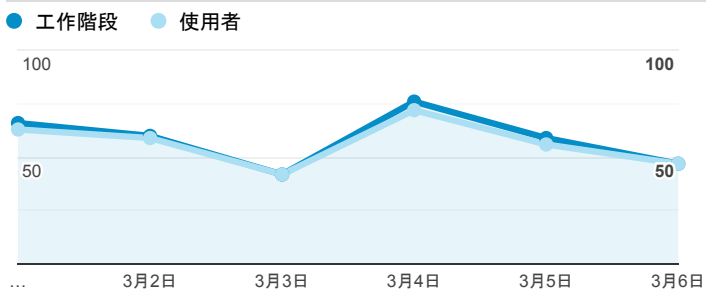

報表01_訪客

2022年3月1日 - 2022年3月6日

所有使用者
100.00% 個工作階段

平均造訪停留時間和單次造訪頁數

造訪地圖

跳出率和平均造訪停留時間

造訪 (依瀏覽器分組)

造訪和不重複訪客

造訪和新造訪率 (依行動裝置資訊分組)

造訪和新造訪

造訪 (依裝置類別分組)

desktop mobile tablet

造訪 (依語言分組)

語言

工作階段

zh-tw	240
zh-cn	102
en-us	6
ko-kr	1
zh-hk	1