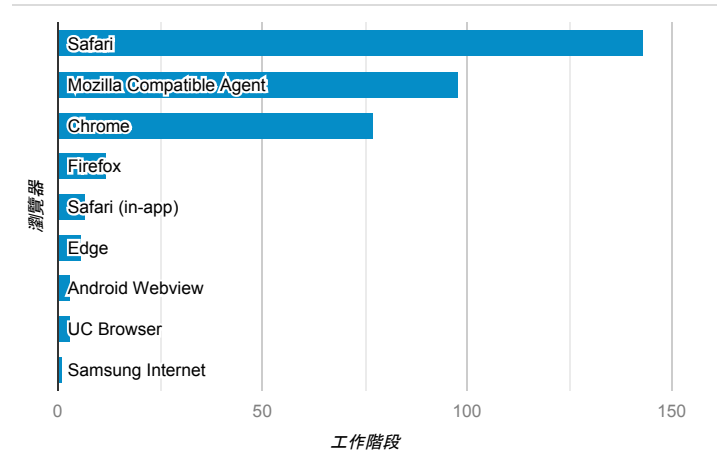

報表01_訪客

2022年3月1日 - 2022年3月6日

所有使用者
100.00% 個工作階段

平均造訪停留時間和單次造訪頁數

造訪地圖

跳出率和平均造訪停留時間

造訪 (依瀏覽器分組)

造訪和不重複訪客