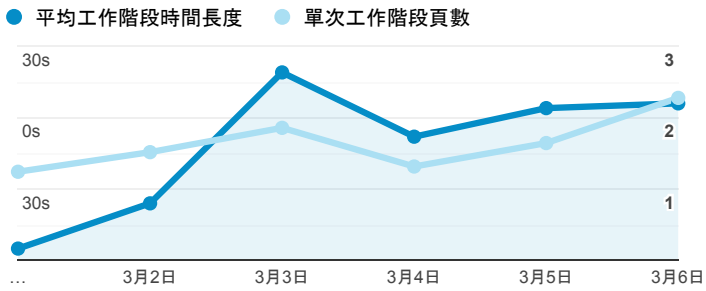

報表01_訪客

2022年3月1日 - 2022年3月6日

所有使用者
100.00% 個工作階段

平均造訪停留時間和單次造訪頁數

造訪地圖

跳出率和平均造訪停留時間

造訪 (依瀏覽器分組)

造訪和不重複訪客

造訪和新造訪率 (依行動裝置資訊分組)

造訪和新造訪

造訪 (依裝置類別分組)

desktop mobile tablet

造訪 (依語言分組)

語言

工作階段

zh-tw	240
zh-cn	102
en-us	6
ko-kr	1
zh-hk	1