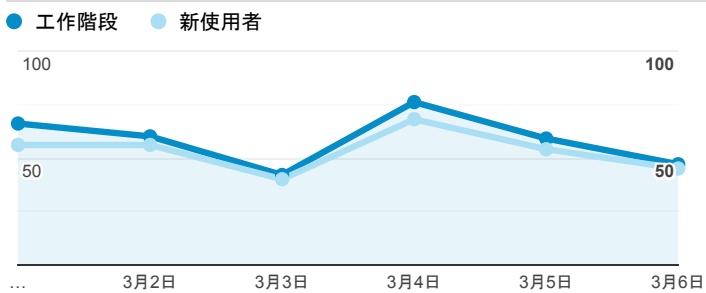

報表01_訪客

2022年3月1日 - 2022年3月6日

所有使用者
100.00% 個工作階段

平均造訪停留時間和單次造訪頁數

造訪地圖

跳出率和平均造訪停留時間

造訪 (依瀏覽器分組)

造訪和不重複訪客

造訪和新造訪率 (依行動裝置資訊分組)

造訪和新造訪

造訪 (依裝置類別分組)

desktop mobile tablet

造訪 (依語言分組)

語言

工作階段

zh-tw	240
zh-cn	102
en-us	6
ko-kr	1
zh-hk	1