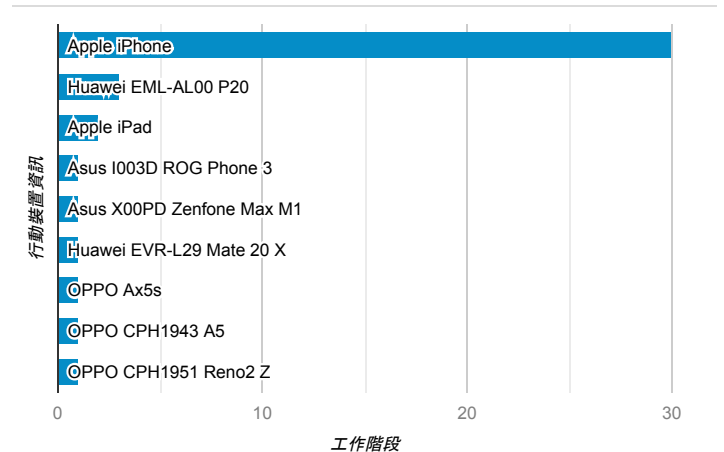

造訪和新造訪率 (依行動裝置資訊分組)