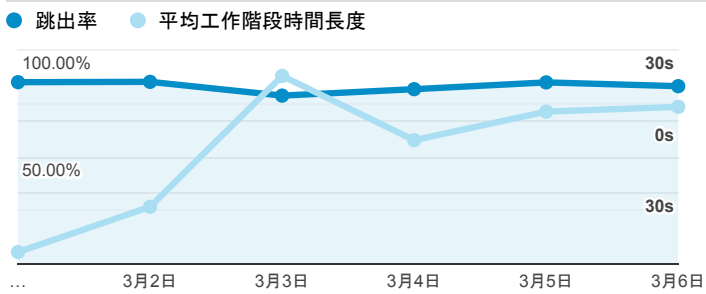

報表01_訪客

2022年3月1日 - 2022年3月6日

所有使用者
100.00% 個工作階段

平均造訪停留時間和單次造訪頁數

造訪地圖

跳出率和平均造訪停留時間

造訪 (依瀏覽器分組)

造訪和不重複訪客