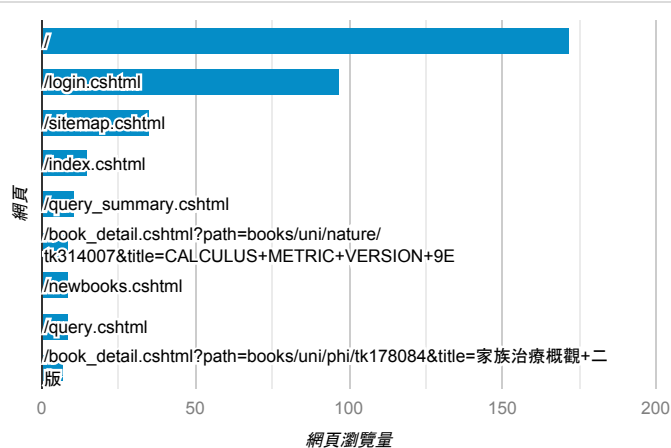

瀏覽量 (依網頁分組)

造訪和新造訪率 (依關鍵字分組)

關鍵字	工作階段	新工作階段百分比
(not provided)	64	87.50%