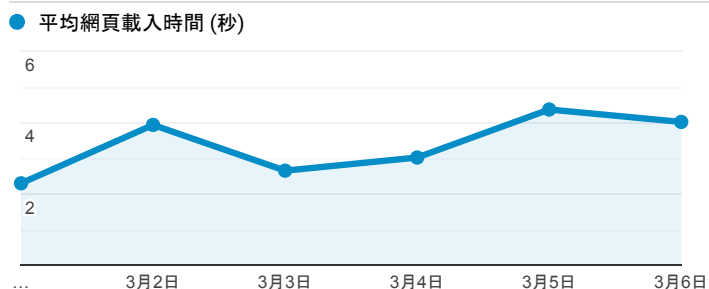

## 報表03\_內容

2022年3月1日 - 2022年3月6日

所有使用者  
100.00% 個工作階段

### 網頁載入平均需時 (秒)