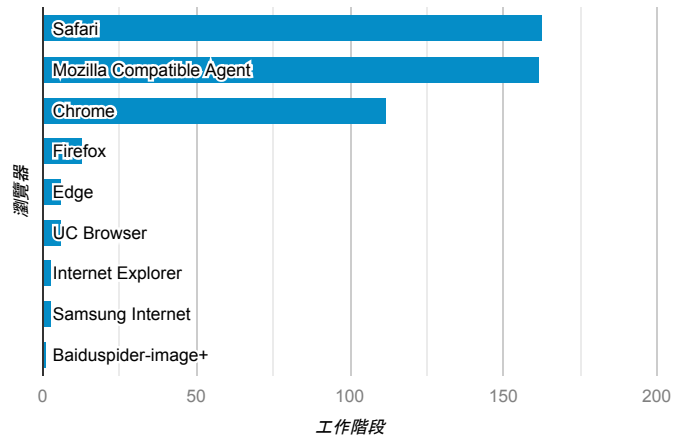

造訪 (依瀏覽器分組)