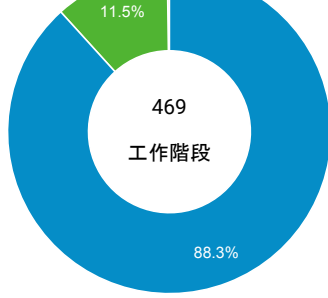

■ desktop ■ mobile ■ tablet

造訪地圖

造訪 (依瀏覽器分組)

造訪和新造訪率 (依行動裝置資訊分組)

造訪 (依語言分組)

語言 工作階段

zh-tw	281
zh-cn	173
en-us	10
zh-hk	3
en	1
en-gb	1