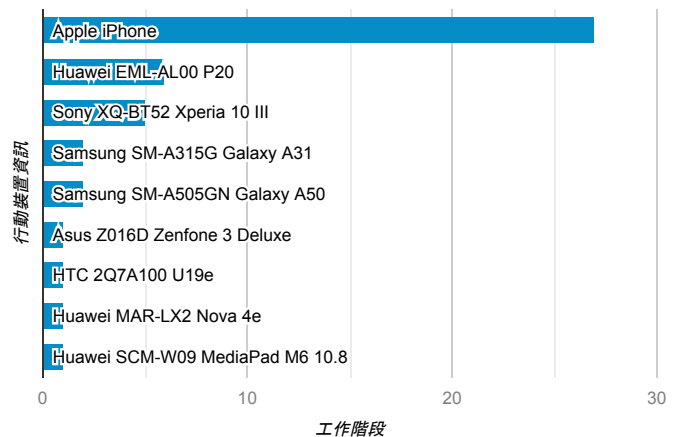

■ desktop ■ mobile ■ tablet

造訪地圖

造訪 (依瀏覽器分組)

造訪和新造訪率 (依行動裝置資訊分組)

造訪 (依語言分組)

語言 工作階段

zh-tw	281
zh-cn	173
en-us	10
zh-hk	3
en	1
en-gb	1