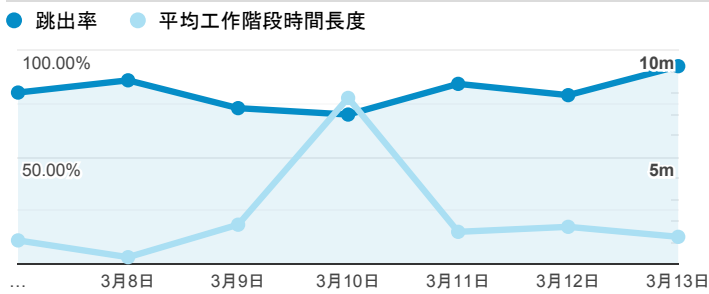

報表01_訪客

2022年3月7日 - 2022年3月13日

○ 所有使用者
100.00% 個工作階段

平均造訪停留時間和單次造訪頁數

跳出率和平均造訪停留時間

造訪和不重複訪客

造訪和新造訪

造訪 (依裝置類別分組)