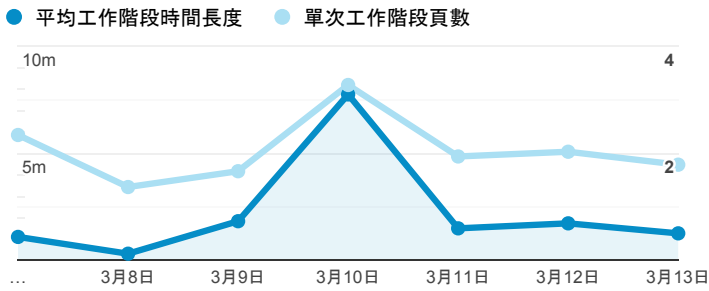

報表01_訪客

2022年3月7日 - 2022年3月13日

○ 所有使用者
100.00% 個工作階段

平均造訪停留時間和單次造訪頁數

跳出率和平均造訪停留時間

造訪和不重複訪客

造訪和新造訪

造訪 (依裝置類別分組)