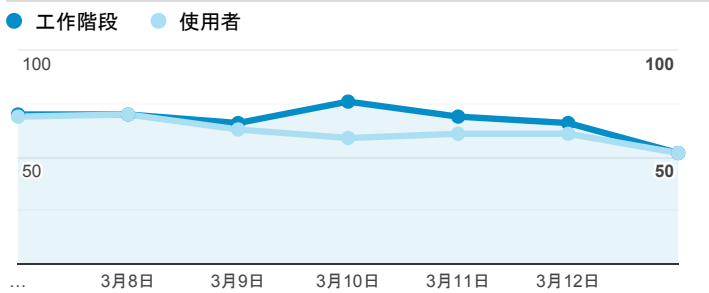

報表01_訪客

2022年3月7日 - 2022年3月13日

○ 所有使用者
100.00% 個工作階段

平均造訪停留時間和單次造訪頁數

跳出率和平均造訪停留時間

造訪和不重複訪客

造訪和新造訪

造訪 (依裝置類別分組)

■ desktop ■ mobile ■ tablet

造訪地圖

造訪 (依瀏覽器分組)

造訪和新造訪率 (依行動裝置資訊分組)

造訪 (依語言分組)

語言 工作階段

zh-tw	281
zh-cn	173
en-us	10
zh-hk	3
en	1
en-gb	1