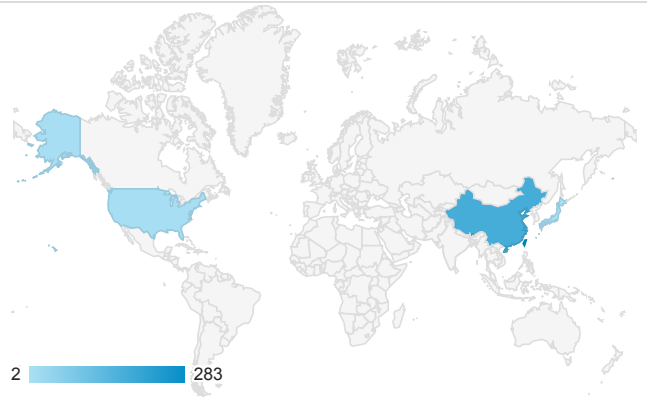

■ desktop ■ mobile ■ tablet

造訪地圖

造訪 (依瀏覽器分組)

造訪和新造訪率 (依行動裝置資訊分組)

造訪 (依語言分組)

語言 工作階段

zh-tw	281
zh-cn	173
en-us	10
zh-hk	3
en	1
en-gb	1