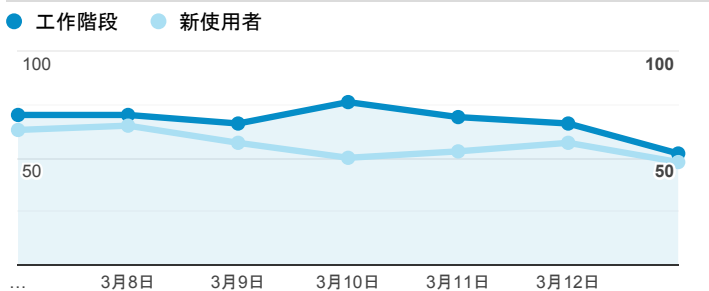

報表01_訪客

2022年3月7日 - 2022年3月13日

○ 所有使用者
100.00% 個工作階段

平均造訪停留時間和單次造訪頁數

跳出率和平均造訪停留時間

造訪和不重複訪客

造訪和新造訪

造訪 (依裝置類別分組)