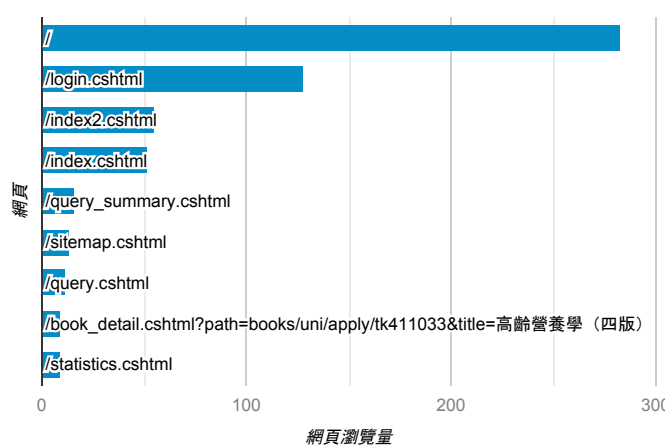

報表03_內容

2022年3月7日 - 2022年3月13日

所有使用者
100.00% 個工作階段

網頁載入平均需時 (秒)

瀏覽量 (依網頁分組)

網頁載入平均需時 (秒)和瀏覽量 (依 網頁 分組)

網頁	平均網頁載入時間 (秒)	網頁瀏覽量
/query_summary.cshtml	7.03	16
/query_summary.cshtml?page=5	6.08	1
/book_detail.cshtml?path=Publishers/net/s020/a035/b007&title=危險的維納斯	5.36	1
/index.cshtml	4.14	52
/book_detail.cshtml?path=books/uni/phi/tk175021&title=變態心理學	3.18	1
/	3.18	283
/elib/book_detail.cshtml?path=Publishers/access/5/94-12&title=母性：解開母親、嬰兒與天擇之間的歷史糾葛	3.04	1
/book_detail.cshtml?path=Publishers/net/8/a005/b001&title=六弄咖啡館	2.64	1
/query.cshtml	2.46	12
/newbooks.cshtml	2.17	6

造訪和新造訪率 (依 關鍵字 分組)

關鍵字	工作階段	新工作階段百分比
(not provided)	63	95.24%

網頁載入平均需時 (秒) (依瀏覽器分組)

瀏覽器	平均網頁載入時間 (秒)
Firefox	4.46
Safari	2.85
Chrome	2.15