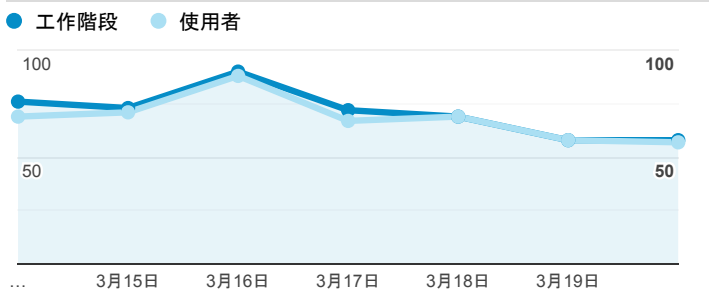

報表01_訪客

2022年3月14日 - 2022年3月20日

○ 所有使用者
100.00% 個工作階段

平均造訪停留時間和單次造訪頁數

跳出率和平均造訪停留時間

造訪和不重複訪客

造訪和新造訪

造訪 (依裝置類別分組)

■ desktop ■ mobile

造訪地圖

造訪 (依瀏覽器分組)

造訪和新造訪率 (依行動裝置資訊分組)

造訪 (依語言分組)

語言 工作階段