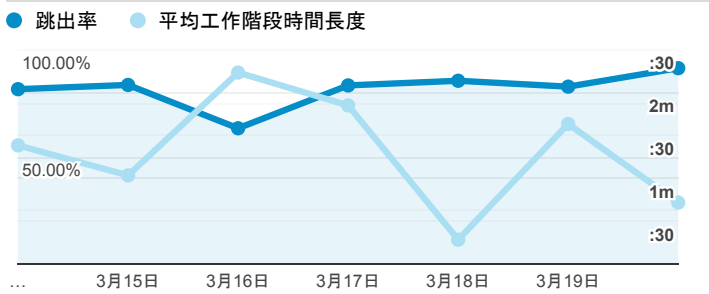

## 報表01\_訪客

2022年3月14日 - 2022年3月20日

○ 所有使用者  
100.00% 個工作階段

### 平均造訪停留時間和單次造訪頁數

### 跳出率和平均造訪停留時間