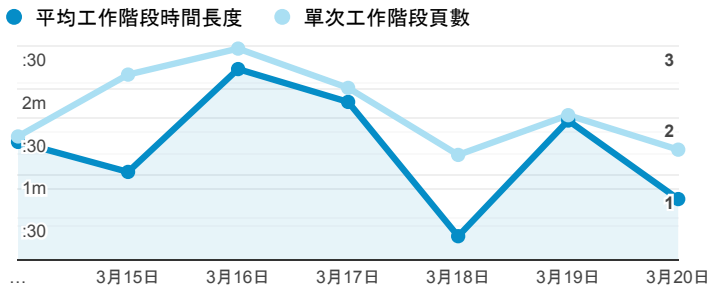

## 報表01\_訪客

2022年3月14日 - 2022年3月20日

○ 所有使用者  
100.00% 個工作階段

### 平均造訪停留時間和單次造訪頁數

### 跳出率和平均造訪停留時間