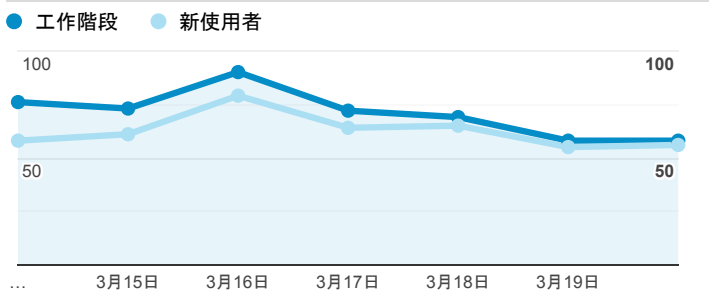

報表01_訪客

2022年3月14日 - 2022年3月20日

○ 所有使用者
100.00% 個工作階段

平均造訪停留時間和單次造訪頁數

跳出率和平均造訪停留時間

造訪和不重複訪客

造訪和新造訪

造訪 (依裝置類別分組)

■ desktop ■ mobile

造訪地圖

造訪 (依瀏覽器分組)

造訪和新造訪率 (依行動裝置資訊分組)

造訪 (依語言分組)

語言 工作階段