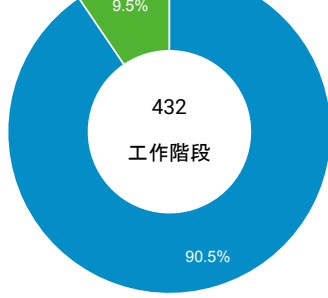

■ desktop ■ mobile

造訪地圖

造訪 (依瀏覽器分組)

造訪和新造訪率 (依行動裝置資訊分組)

造訪 (依語言分組)

語言 工作階段

zh-tw	242
zh-cn	182
en-us	4
zh-hk	4