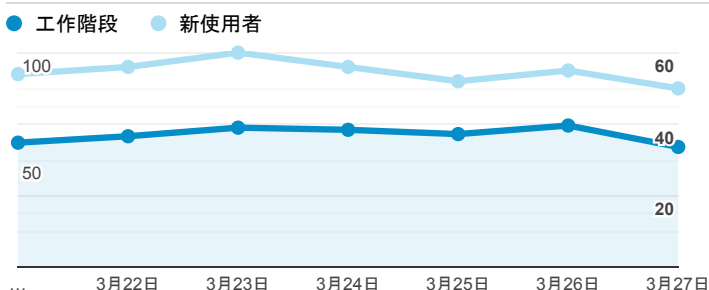

報表01_訪客

2022年3月21日 - 2022年3月27日

○ 所有使用者
100.00% 個工作階段

平均造訪停留時間和單次造訪頁數

跳出率和平均造訪停留時間

造訪和不重複訪客

造訪和新造訪

造訪 (依裝置類別分組)

■ desktop ■ mobile

造訪地圖

造訪 (依瀏覽器分組)

造訪和新造訪率 (依行動裝置資訊分組)

造訪 (依語言分組)

語言 工作階段

zh-tw	242
zh-cn	182
en-us	4
zh-hk	4