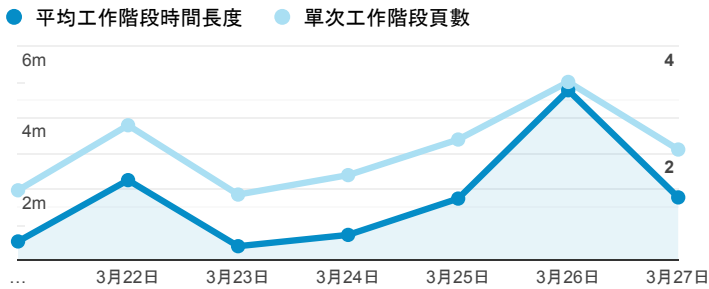

報表01_訪客

2022年3月21日 - 2022年3月27日

○ 所有使用者
100.00% 個工作階段

平均造訪停留時間和單次造訪頁數

跳出率和平均造訪停留時間

造訪和不重複訪客

造訪和新造訪

造訪 (依裝置類別分組)

■ desktop ■ mobile

造訪地圖

造訪 (依瀏覽器分組)

造訪和新造訪率 (依行動裝置資訊分組)

造訪 (依語言分組)

語言 工作階段

zh-tw	242
zh-cn	182
en-us	4
zh-hk	4