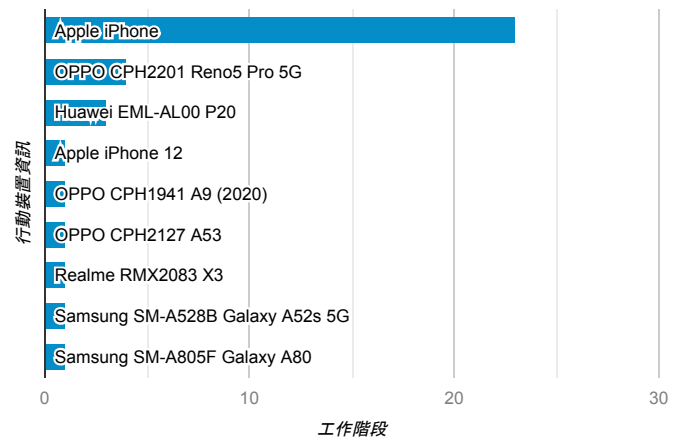

■ desktop ■ mobile

造訪地圖

造訪 (依瀏覽器分組)

造訪和新造訪率 (依行動裝置資訊分組)

造訪 (依語言分組)

語言 工作階段

zh-tw	242
zh-cn	182
en-us	4
zh-hk	4