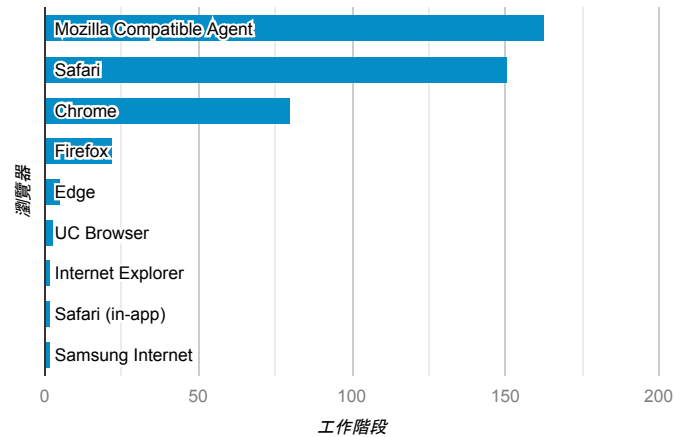

造訪 (依瀏覽器分組)