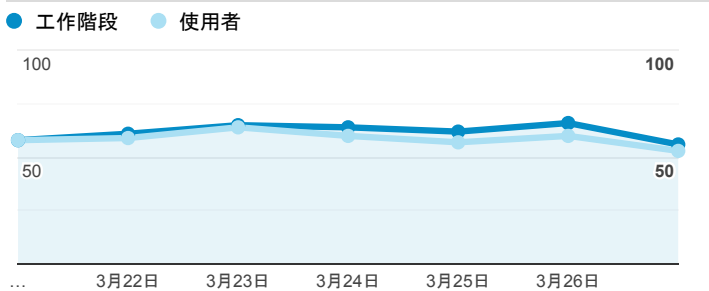

報表01_訪客

2022年3月21日 - 2022年3月27日

○ 所有使用者
100.00% 個工作階段

平均造訪停留時間和單次造訪頁數

跳出率和平均造訪停留時間

造訪和不重複訪客

造訪和新造訪

造訪 (依裝置類別分組)