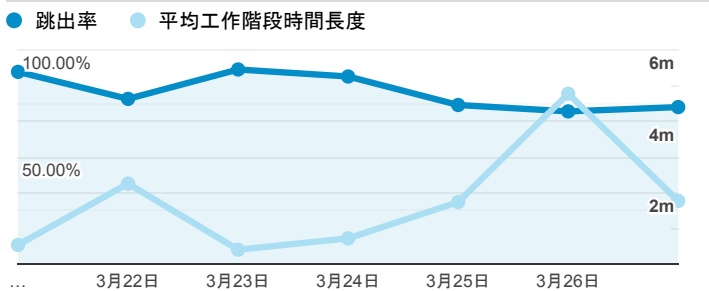

報表01_訪客

2022年3月21日 - 2022年3月27日

○ 所有使用者
100.00% 個工作階段

平均造訪停留時間和單次造訪頁數

跳出率和平均造訪停留時間

造訪和不重複訪客

造訪和新造訪

造訪 (依裝置類別分組)

■ desktop ■ mobile

造訪地圖

造訪 (依瀏覽器分組)

造訪和新造訪率 (依行動裝置資訊分組)

造訪 (依語言分組)

語言 工作階段

zh-tw	242
zh-cn	182
en-us	4
zh-hk	4