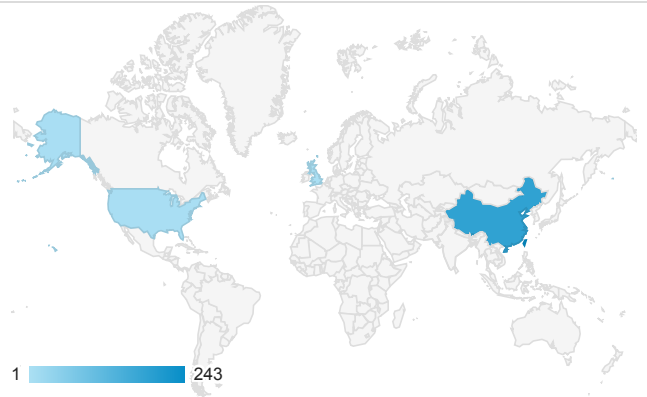

■ desktop ■ mobile

造訪地圖

造訪 (依瀏覽器分組)

造訪和新造訪率 (依行動裝置資訊分組)

造訪 (依語言分組)

語言 工作階段

zh-tw	242
zh-cn	182
en-us	4
zh-hk	4