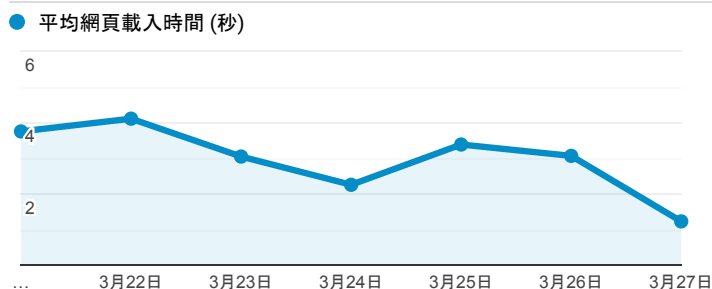

報表03_內容

2022年3月21日 - 2022年3月27日

所有使用者
100.00% 個工作階段

網頁載入平均需時 (秒)

網頁載入平均需時 (秒)和瀏覽量 (依 網頁 分組)

網頁	平均網頁載入時間 (秒)	網頁瀏覽量
/book_detail.cshtml?path=Publishers/net/s003/a116/b001&title=民脂民膏+董卓	5.74	1
/book_detail.cshtml?path=books/uni/apply/tk415020&title=DSM-5精神疾病診斷準則手冊	3.71	1
/	3.26	217
/newbooks.cshtml	2.48	31
/book_detail.cshtml?path=books/univexam/univexam&title=身心障礙學生升學大專校院甄試試題&bn=	1.35	8
/aboutus.cshtml	0.00	9
/book_detail.cshtml?org_id=108&book_id=daisy-ncue-09-013&path=&title=宗教、哲學與生命&bn=宗教、哲學與生命	0.00	1
/book_detail.cshtml?path=////books/uni/apply/tk418013&title=銀髮族輔助科技應用手冊&bn=應用科學+++ (tk400000+--+tk400000)+(BM:+anderson+witch)	0.00	2
/book_detail.cshtml?path=/Publishers/zw/aca004/&title=格林成人童話全集&bn=正中書局圖書區	0.00	1
/book_detail.cshtml?path=Batnews&title=	0.00	3

網頁載入平均需時 (秒) (依瀏覽器分組)

瀏覽器	平均網頁載入時間 (秒)
Firefox	3.98
Chrome	3.71
Safari	2.50
Android Webview	1.35

瀏覽量 (依網頁分組)

造訪和新造訪率 (依 關鍵字 分組)

關鍵字	工作階段	新工作階段百分比
(not provided)	51	78.43%