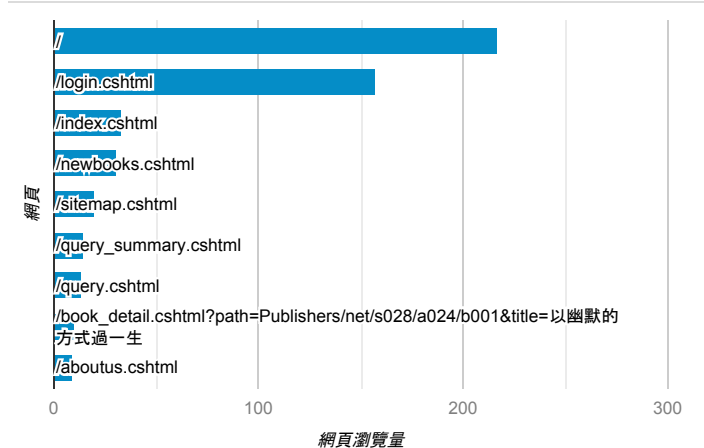

瀏覽量 (依網頁分組)

造訪和新造訪率 (依 關鍵字 分組)

關鍵字	工作階段	新工作階段百分比
(not provided)	51	78.43%