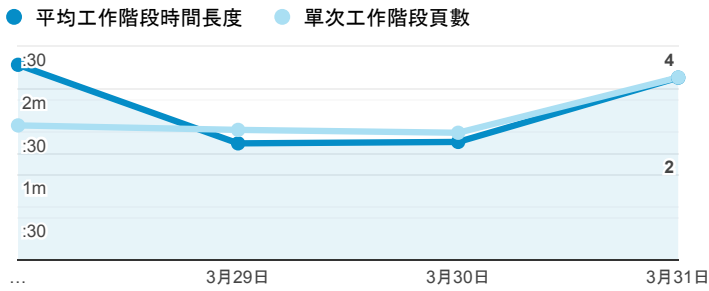

報表01_訪客

2022年3月28日 - 2022年3月31日

○ 所有使用者
100.00% 個工作階段

平均造訪停留時間和單次造訪頁數

跳出率和平均造訪停留時間

造訪和不重複訪客

造訪和新造訪

造訪 (依裝置類別分組)