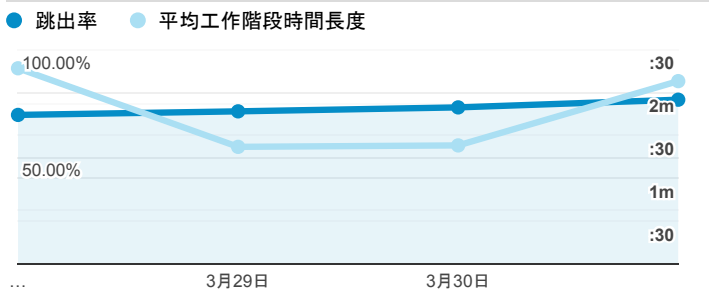

報表01_訪客

2022年3月28日 - 2022年3月31日

○ 所有使用者
100.00% 個工作階段

平均造訪停留時間和單次造訪頁數

跳出率和平均造訪停留時間

造訪和不重複訪客

造訪和新造訪

造訪 (依裝置類別分組)