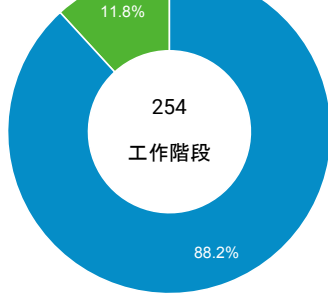

■ desktop ■ mobile

造訪地圖

造訪 (依瀏覽器分組)

造訪和新造訪率 (依行動裝置資訊分組)

造訪 (依語言分組)

語言 工作階段

zh-tw	177
zh-cn	68
en-us	8
ja	1