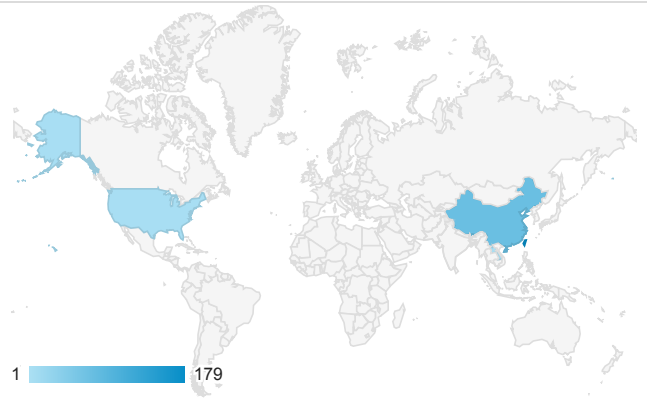

■ desktop ■ mobile

造訪地圖

造訪 (依瀏覽器分組)

造訪和新造訪率 (依行動裝置資訊分組)

造訪 (依語言分組)

語言 工作階段

zh-tw	177
zh-cn	68
en-us	8
ja	1