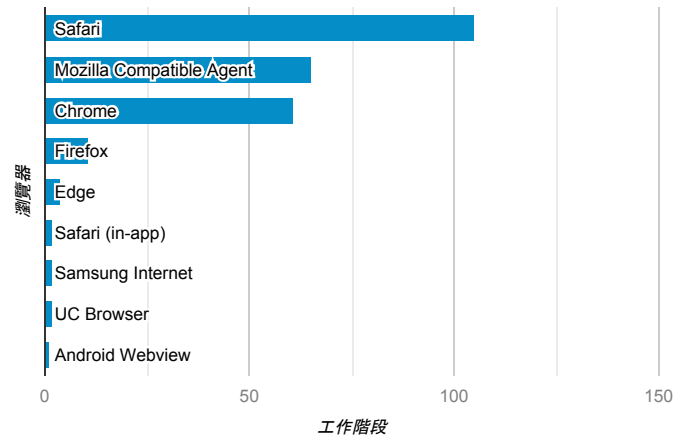

造訪 (依瀏覽器分組)