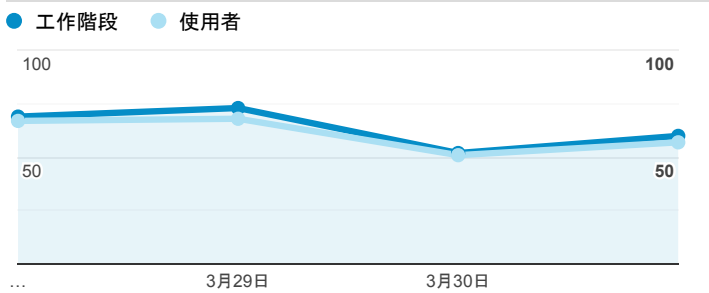

報表01_訪客

2022年3月28日 - 2022年3月31日

○ 所有使用者
100.00% 個工作階段

平均造訪停留時間和單次造訪頁數

跳出率和平均造訪停留時間

造訪和不重複訪客

造訪和新造訪

造訪 (依裝置類別分組)