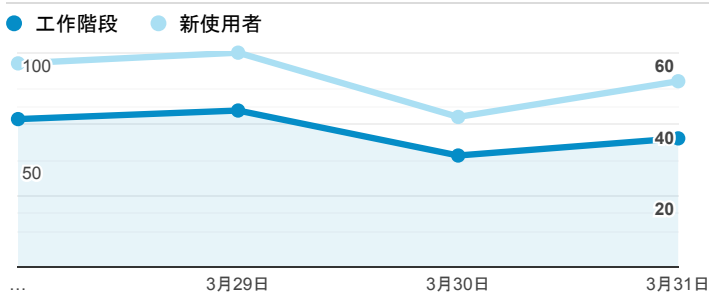

報表01_訪客

2022年3月28日 - 2022年3月31日

○ 所有使用者
100.00% 個工作階段

平均造訪停留時間和單次造訪頁數

跳出率和平均造訪停留時間

造訪和不重複訪客

造訪和新造訪

造訪 (依裝置類別分組)

■ desktop ■ mobile

造訪地圖

造訪 (依瀏覽器分組)

造訪和新造訪率 (依行動裝置資訊分組)

造訪 (依語言分組)

語言 工作階段

zh-tw	177
zh-cn	68
en-us	8
ja	1