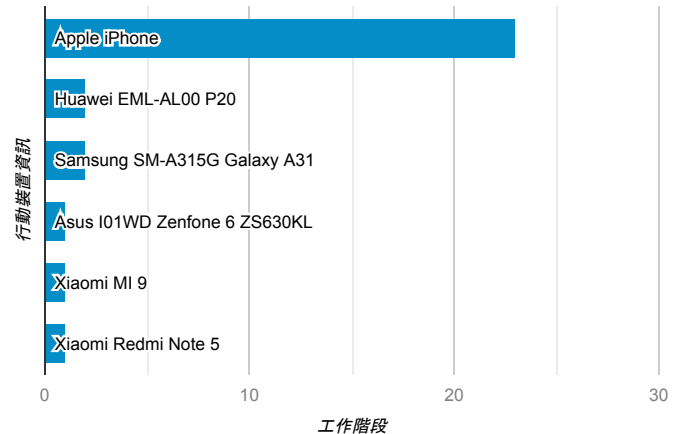

■ desktop ■ mobile

造訪地圖

造訪 (依瀏覽器分組)

造訪和新造訪率 (依行動裝置資訊分組)

造訪 (依語言分組)

語言 工作階段

zh-tw	177
zh-cn	68
en-us	8
ja	1