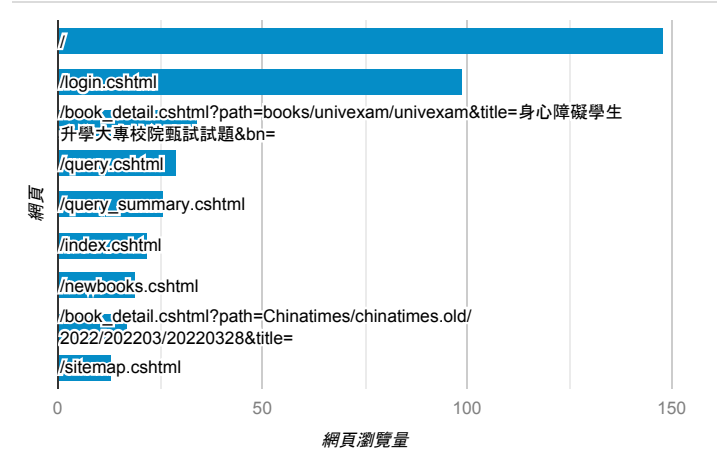

瀏覽量 (依網頁分組)

造訪和新造訪率 (依 關鍵字 分組)

關鍵字	工作階段	新工作階段百分比
(not provided)	43	74.42%