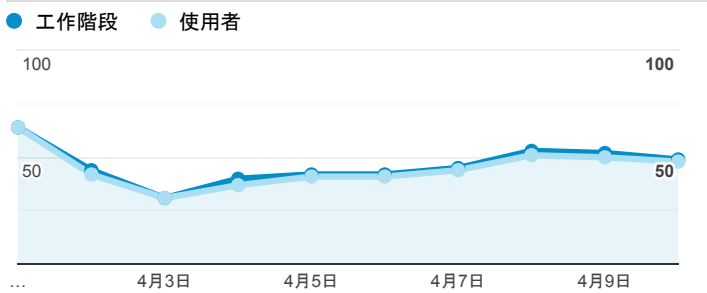

報表01_訪客

2022年4月1日 - 2022年4月10日

所有使用者
100.00% 個工作階段

平均造訪停留時間和單次造訪頁數

造訪地圖

跳出率和平均造訪停留時間

造訪 (依瀏覽器分組)

造訪和不重複訪客

造訪和新造訪率 (依行動裝置資訊分組)

造訪和新造訪

造訪 (依裝置類別分組)

desktop mobile tablet

造訪 (依語言分組)

語言

工作階段