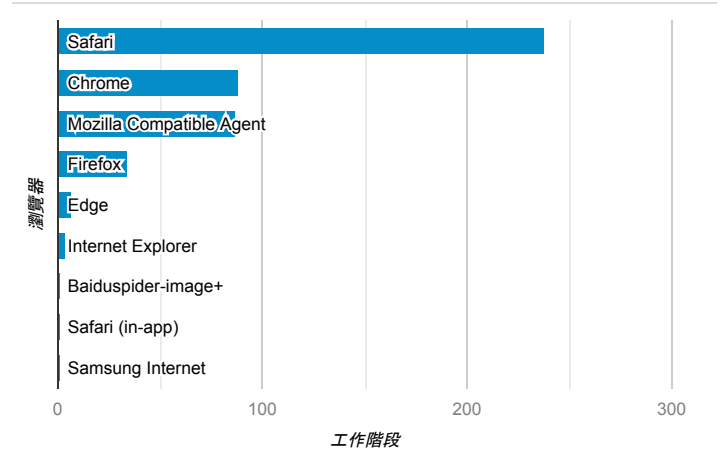

造訪 (依瀏覽器分組)