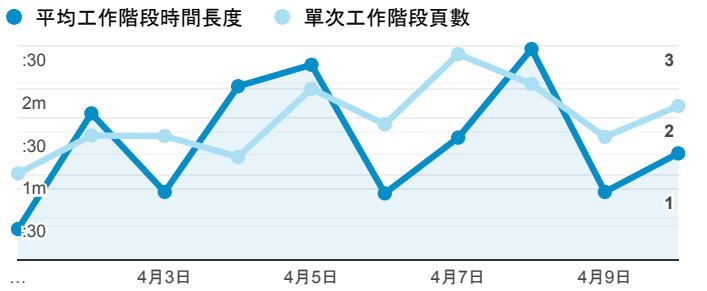

## 報表01\_訪客

2022年4月1日 - 2022年4月10日

所有使用者  
100.00% 個工作階段

### 平均造訪停留時間和單次造訪頁數