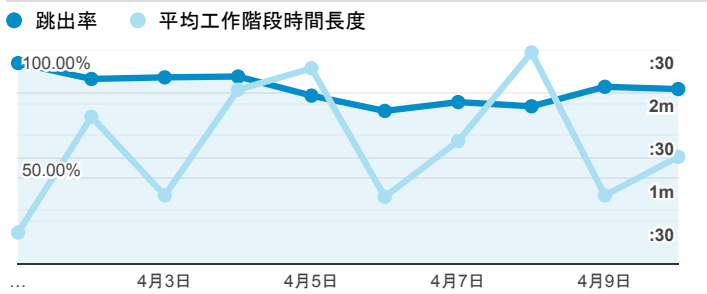

跳出率和平均造訪停留時間