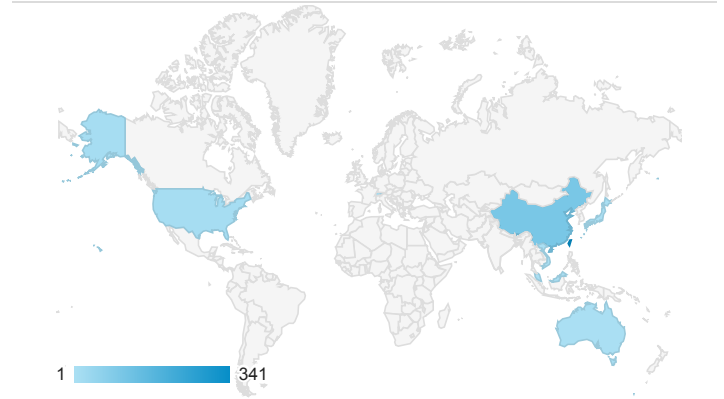

## 報表01\_訪客

2022年4月1日 - 2022年4月10日

所有使用者  
100.00% 個工作階段

### 平均造訪停留時間和單次造訪頁數

### 造訪地圖