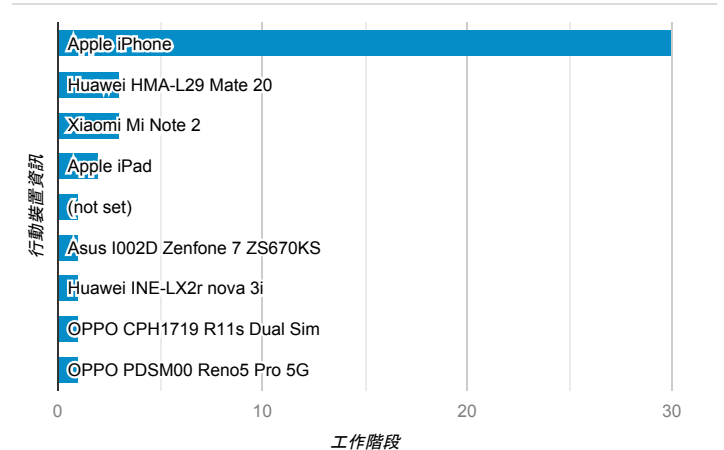

造訪和新造訪率 (依行動裝置資訊分組)