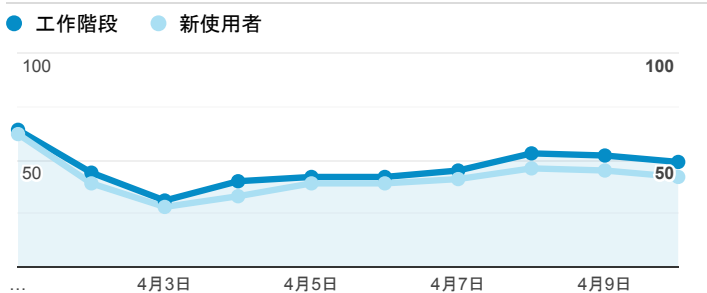

造訪和新造訪

造訪 (依裝置類別分組)

desktop mobile tablet

造訪 (依語言分組)

語言

工作階段