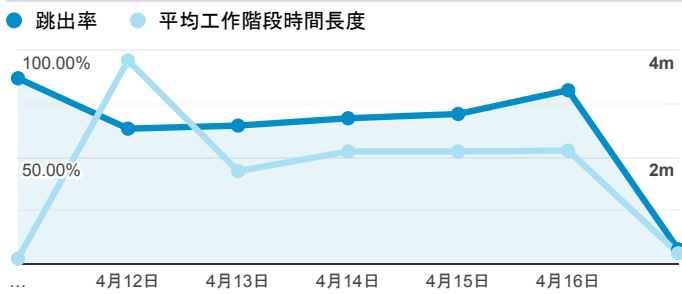

報表01_訪客

2022年4月11日 - 2022年4月17日

○ 所有使用者
100.00% 個工作階段

平均造訪停留時間和單次造訪頁數

造訪地圖

跳出率和平均造訪停留時間

造訪 (依瀏覽器分組)

造訪和不重複訪客