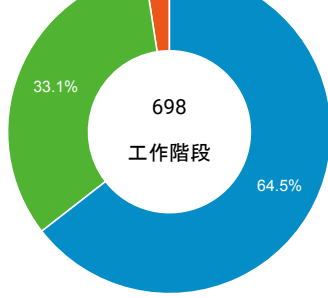

造訪和新造訪率 (依行動裝置資訊分組)

造訪和新造訪

造訪 (依裝置類別分組)

■ desktop ■ mobile ■ tablet

造訪 (依語言分組)

語言

工作階段

| | |
|--------|-----|
| zh-tw | 256 |
| en-us | 168 |
| en-gb | 91 |
| zh-cn | 27 |
| de | 11 |
| fr-fr | 10 |
| es-419 | 9 |
| pt-br | 9 |
| it-it | 8 |
| en-ca | 7 |