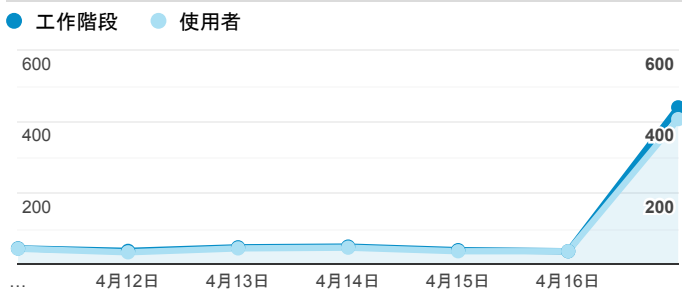

報表01_訪客

2022年4月11日 - 2022年4月17日

○ 所有使用者
100.00% 個工作階段

平均造訪停留時間和單次造訪頁數

造訪地圖

跳出率和平均造訪停留時間

造訪 (依瀏覽器分組)

造訪和不重複訪客