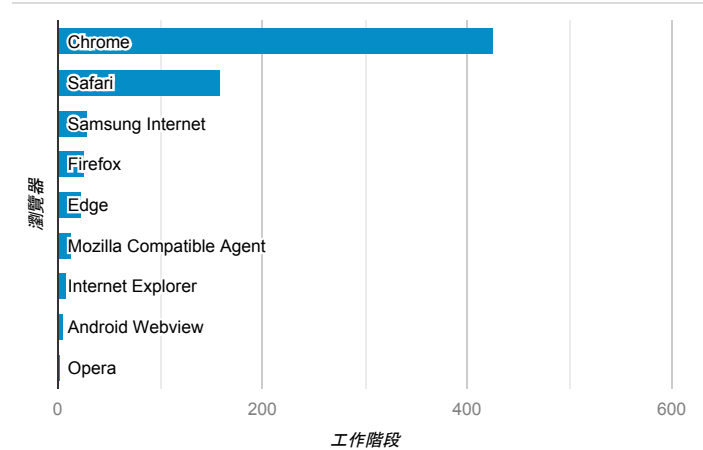

報表01_訪客

2022年4月11日 - 2022年4月17日

○ 所有使用者
100.00% 個工作階段

平均造訪停留時間和單次造訪頁數

造訪地圖

跳出率和平均造訪停留時間

造訪 (依瀏覽器分組)

造訪和不重複訪客