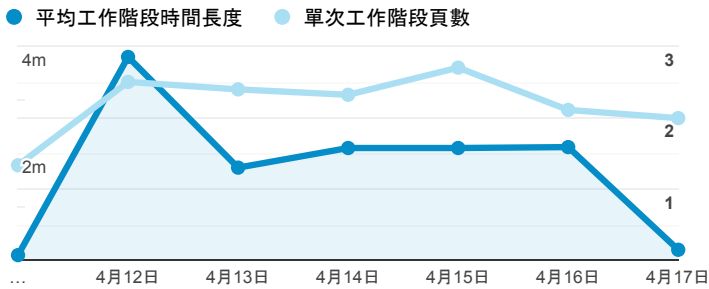

報表01_訪客

2022年4月11日 - 2022年4月17日

○ 所有使用者
100.00% 個工作階段

平均造訪停留時間和單次造訪頁數

造訪地圖

跳出率和平均造訪停留時間

造訪 (依瀏覽器分組)

造訪和不重複訪客

造訪和新造訪率 (依行動裝置資訊分組)

造訪和新造訪

造訪 (依裝置類別分組)

■ desktop ■ mobile ■ tablet

造訪 (依語言分組)

語言

工作階段

| | |
|--------|-----|
| zh-tw | 256 |
| en-us | 168 |
| en-gb | 91 |
| zh-cn | 27 |
| de | 11 |
| fr-fr | 10 |
| es-419 | 9 |
| pt-br | 9 |
| it-it | 8 |
| en-ca | 7 |