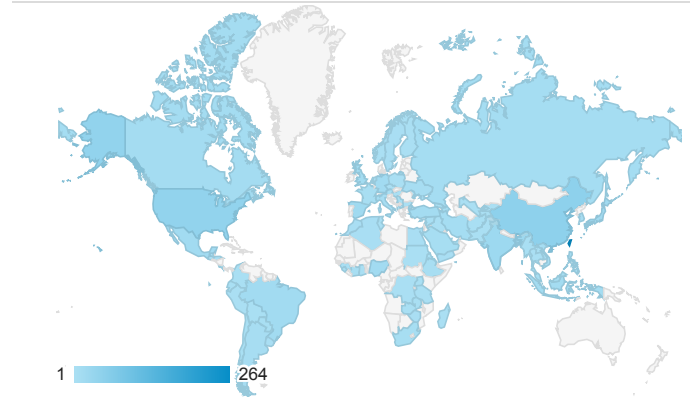

報表01_訪客

2022年4月11日 - 2022年4月17日

○ 所有使用者
100.00% 個工作階段

平均造訪停留時間和單次造訪頁數

造訪地圖

跳出率和平均造訪停留時間

造訪 (依瀏覽器分組)

造訪和不重複訪客