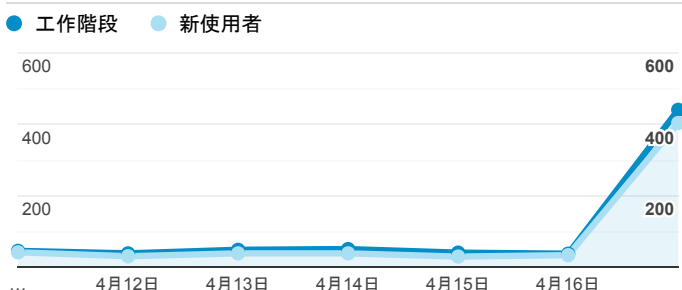

造訪和新造訪

造訪 (依裝置類別分組)

■ desktop ■ mobile ■ tablet

造訪 (依語言分組)

語言

工作階段