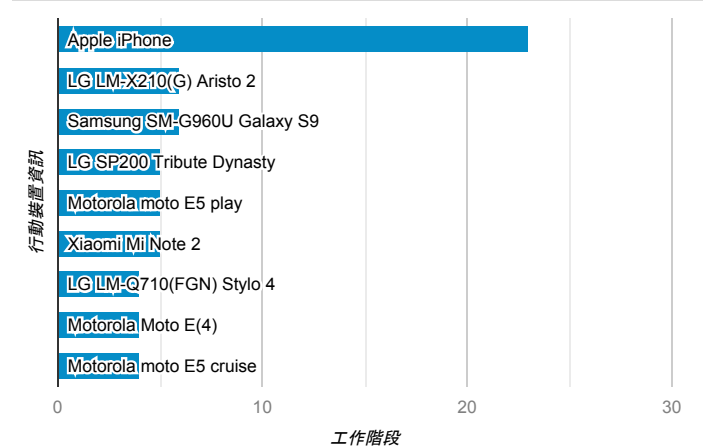

造訪和新造訪率 (依行動裝置資訊分組)