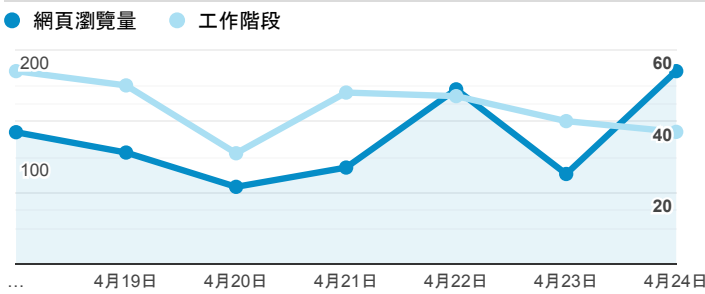

報表02_流量

2022年4月18日 - 2022年4月24日

所有使用者
100.00% 個工作階段

瀏覽量和平均網頁停留時間

瀏覽量和造訪

瀏覽量和不重複瀏覽量

造訪和瀏覽量 (依 來源/媒介 分組)

來源/媒介	工作階段	網頁瀏覽量
(direct) / (none)	203	311
google / organic	90	409
tw.search.yahoo.com / referral	5	9
yahoo / organic	5	8
bing / organic	2	5
baidu / organic	1	1
viis.ntl.edu.tw / referral	1	73