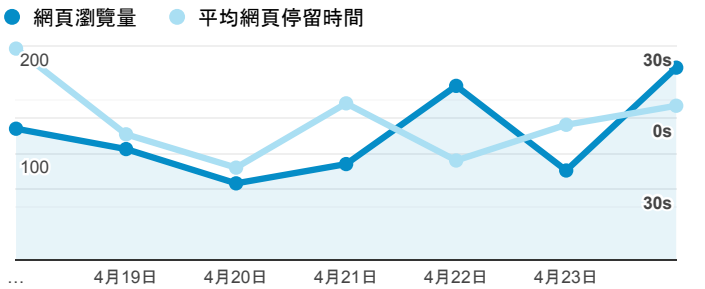

報表02_流量

2022年4月18日 - 2022年4月24日

所有使用者
100.00% 個工作階段

瀏覽量和平均網頁停留時間

瀏覽量和造訪

瀏覽量和不重複瀏覽量

造訪和瀏覽量 (依 來源/媒介 分組)

來源/媒介	工作階段	網頁瀏覽量
(direct) / (none)	203	311
google / organic	90	409
tw.search.yahoo.com / referral	5	9
yahoo / organic	5	8
bing / organic	2	5
baidu / organic	1	1
viis.ntl.edu.tw / referral	1	73