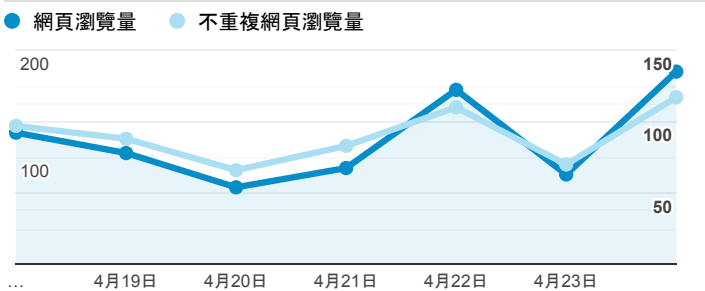

報表02_流量

2022年4月18日 - 2022年4月24日

所有使用者
100.00% 個工作階段

瀏覽量和平均網頁停留時間

瀏覽量和造訪

瀏覽量和不重複瀏覽量

造訪和瀏覽量 (依 來源/媒介 分組)

來源/媒介	工作階段	網頁瀏覽量
(direct) / (none)	203	311
google / organic	90	409
tw.search.yahoo.com / referral	5	9
yahoo / organic	5	8
bing / organic	2	5
baidu / organic	1	1
viis.ntl.edu.tw / referral	1	73