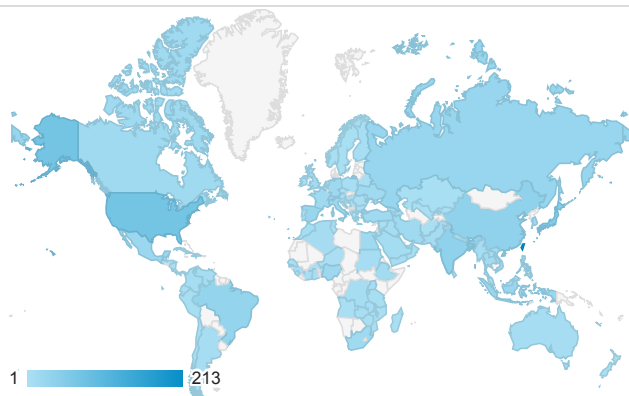

報表01_訪客

2022年4月25日 - 2022年4月30日

所有使用者
100.00% 個工作階段

平均造訪停留時間和單次造訪頁數

造訪地圖

跳出率和平均造訪停留時間

造訪 (依瀏覽器分組)

造訪和不重複訪客