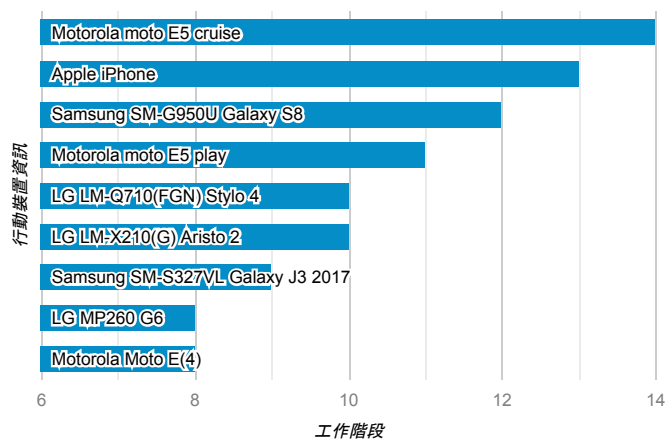

造訪和新造訪率 (依 行動裝置資訊 分組)