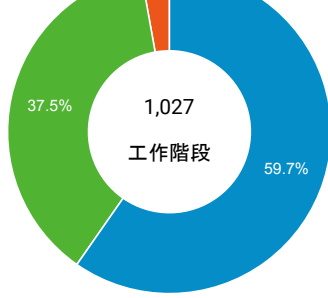

造訪和新造訪率 (依 行動裝置資訊 分組)

造訪和新造訪

造訪 (依 裝置類別 分組)

desktop mobile tablet

造訪 (依語言分組)

語言 工作階段

en-us	336
zh-tw	204
en-gb	159
es-es	22
it-it	19
fr	18
de	17
fr-fr	16
id	16
zh-cn	16