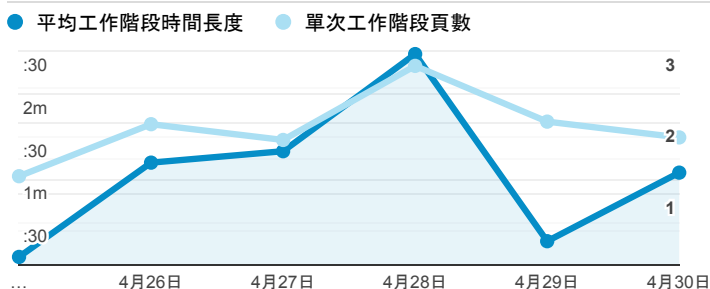

報表01_訪客

2022年4月25日 - 2022年4月30日

所有使用者
100.00% 個工作階段

平均造訪停留時間和單次造訪頁數

造訪地圖

跳出率和平均造訪停留時間

造訪 (依瀏覽器分組)

造訪和不重複訪客

造訪和新造訪率 (依 行動裝置資訊 分組)

造訪和新造訪

造訪 (依 裝置類別 分組)

desktop mobile tablet

造訪 (依語言分組)

語言 工作階段

en-us	336
zh-tw	204
en-gb	159
es-es	22
it-it	19
fr	18
de	17
fr-fr	16
id	16
zh-cn	16