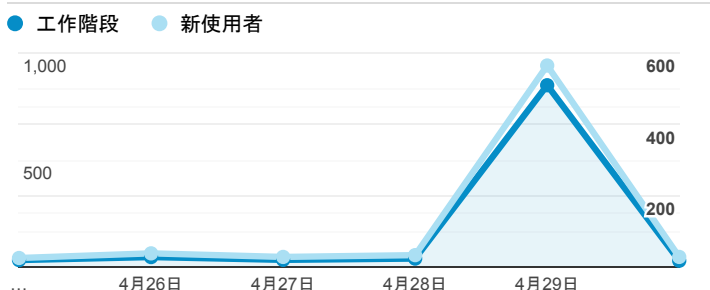

造訪和新造訪

造訪 (依 裝置類別 分組)

desktop mobile tablet

造訪 (依語言分組)

語言 工作階段