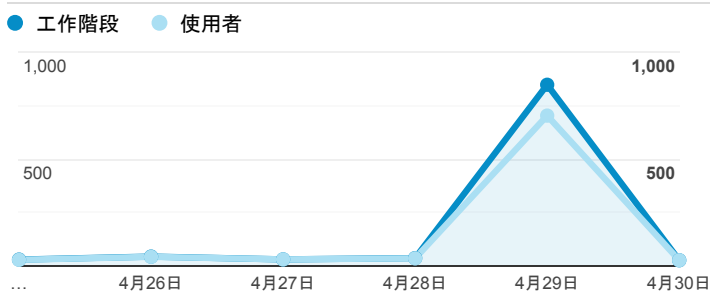

報表01_訪客

2022年4月25日 - 2022年4月30日

所有使用者
100.00% 個工作階段

平均造訪停留時間和單次造訪頁數

造訪地圖

跳出率和平均造訪停留時間

造訪 (依瀏覽器分組)

造訪和不重複訪客

造訪和新造訪率 (依 行動裝置資訊 分組)

造訪和新造訪

造訪 (依 裝置類別 分組)

desktop mobile tablet

造訪 (依語言分組)

語言 工作階段

en-us	336
zh-tw	204
en-gb	159
es-es	22
it-it	19
fr	18
de	17
fr-fr	16
id	16
zh-cn	16