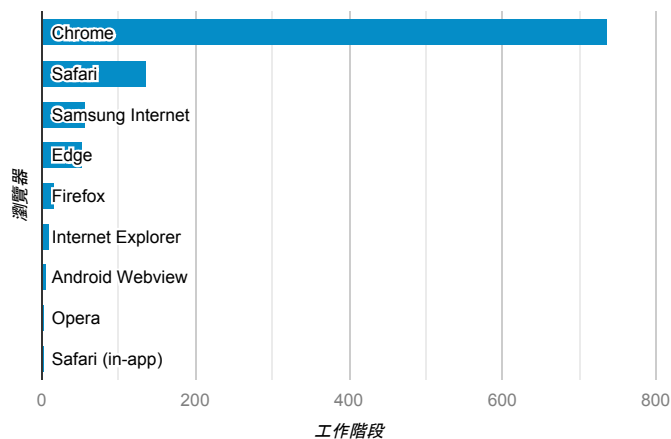

報表01_訪客

2022年4月25日 - 2022年4月30日

所有使用者
100.00% 個工作階段

平均造訪停留時間和單次造訪頁數

造訪地圖

跳出率和平均造訪停留時間

造訪 (依瀏覽器分組)

造訪和不重複訪客