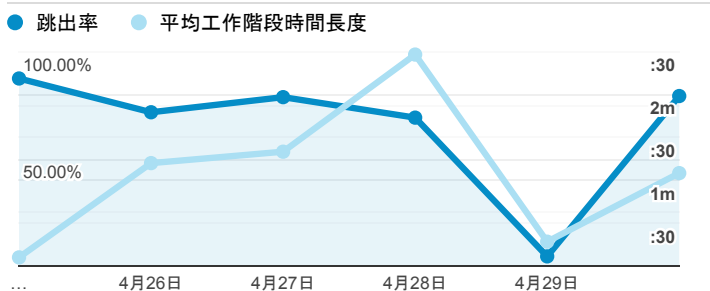

報表01_訪客

2022年4月25日 - 2022年4月30日

所有使用者
100.00% 個工作階段

平均造訪停留時間和單次造訪頁數

造訪地圖

跳出率和平均造訪停留時間

造訪 (依瀏覽器分組)

造訪和不重複訪客