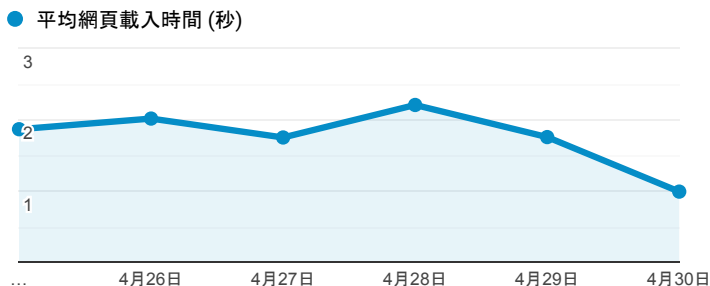

報表03_內容

2022年4月25日 - 2022年4月30日

所有使用者
100.00% 個工作階段

網頁載入平均需時 (秒)

網頁載入平均需時 (秒)和瀏覽量 (依 網頁 分組)

網頁	平均網頁載入時間 (秒)	網頁瀏覽量
/book_detail.cshtml?path=books/uni/phi/tk100010&title=哲學入門九堂課&bn=哲學+++++(tk100000+--+tk199999)+(BM:+anderson+witch)	4.32	3
/elib/book_detail.cshtml?path=books/uni/apply/tk412021_1&title=公共衛生概論+四版	3.32	1
/book_detail.cshtml?path=books/uni//apply//tk413009/&title=全身按摩驅病術&bn=應用科學+++ (tk400000+--+tk400000)+(BM:+anderson+witch)	2.71	1
/read.cshtml?path=books/uni//apply//tk413009//all1.br&title=(全文閱讀)&bn=全身按摩驅病術	2.55	1
/elib/book_detail.cshtml?path=Publishers/net/s014/a108/b005/&title=摹擬愛情&bn=白慕霖	2.46	1
/elib/book_detail.cshtml?path=Publishers/net/s014/a108&title=白慕霖&bn=言情	2.30	1
/	2.21	1,769
/book_detail.cshtml?path=books/uni/social/52/tk528071&title=體育行政概論二版	1.37	3
/book_detail.cshtml?path=besb/tuition/110//reaper_midi/&title=reaper+midi+編曲面面觀&bn=110年視障電腦教育訓練線上教育相關課程	1.22	9
/login.cshtml	0.61	61

瀏覽量 (依網頁分組)

造訪和新造訪率 (依 關鍵字 分組)

關鍵字	工作階段	新工作階段百分比
(not provided)	47	82.98%

網頁載入平均需時 (秒) (依瀏覽器分組)

瀏覽器	平均網頁載入時間 (秒)
Firefox	2.44
Safari	2.21
Chrome	1.27