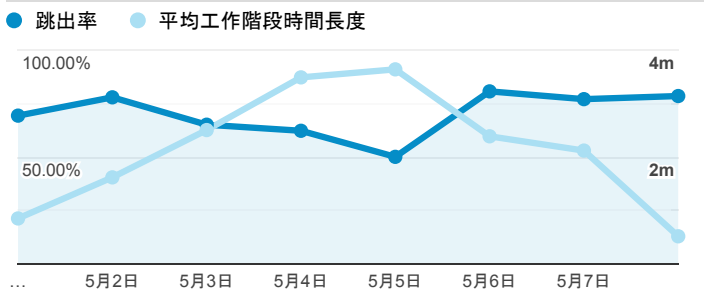

## 報表01\_訪客

2022年5月1日 - 2022年5月8日

所有使用者  
100.00% 個工作階段

### 平均造訪停留時間和單次造訪頁數

### 跳出率和平均造訪停留時間