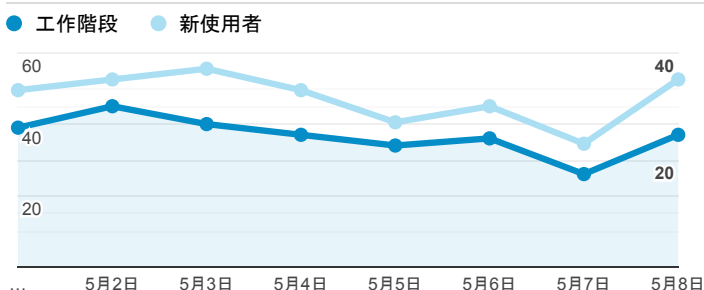

報表01_訪客

2022年5月1日 - 2022年5月8日

所有使用者
100.00% 個工作階段

平均造訪停留時間和單次造訪頁數

跳出率和平均造訪停留時間

造訪和不重複訪客

造訪和新造訪

造訪 (依裝置類別分組)

desktop mobile tablet

造訪地圖

造訪 (依瀏覽器分組)

造訪和新造訪率 (依行動裝置資訊分組)

造訪 (依語言分組)

語言

工作階段