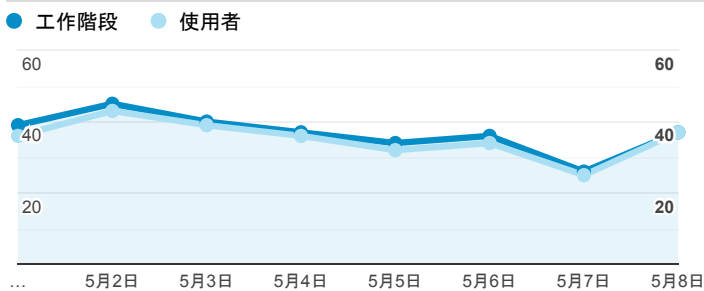

報表01_訪客

2022年5月1日 - 2022年5月8日

所有使用者
100.00% 個工作階段

平均造訪停留時間和單次造訪頁數

跳出率和平均造訪停留時間

造訪和不重複訪客

造訪和新造訪

造訪 (依裝置類別分組)

desktop mobile tablet

造訪地圖

造訪 (依瀏覽器分組)

造訪和新造訪率 (依行動裝置資訊分組)

造訪 (依語言分組)

語言

工作階段