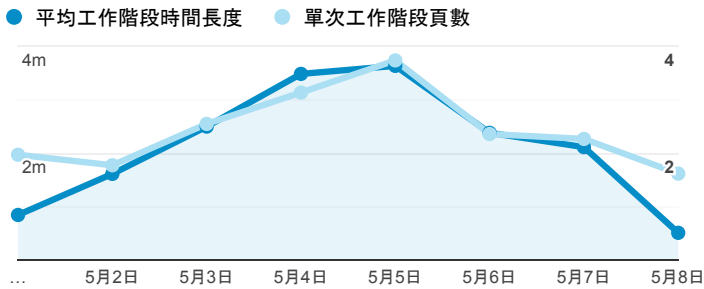

## 報表01\_訪客

2022年5月1日 - 2022年5月8日

所有使用者  
100.00% 個工作階段

### 平均造訪停留時間和單次造訪頁數

### 跳出率和平均造訪停留時間