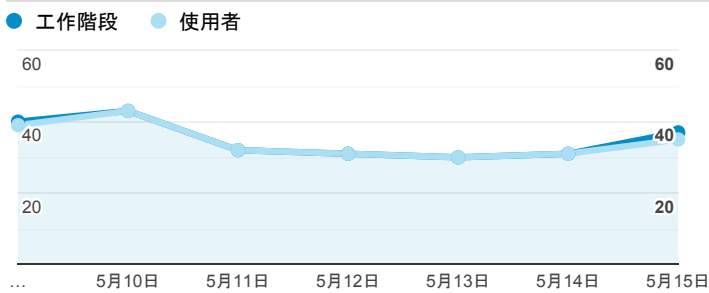

報表01_訪客

2022年5月9日 - 2022年5月15日

所有使用者
100.00% 個工作階段

平均造訪停留時間和單次造訪頁數

跳出率和平均造訪停留時間

造訪和不重複訪客

造訪和新造訪

造訪 (依裝置類別分組)

desktop mobile

造訪地圖

造訪 (依瀏覽器分組)

造訪和新造訪率 (依行動裝置資訊分組)

造訪 (依語言分組)

語言 工作階段