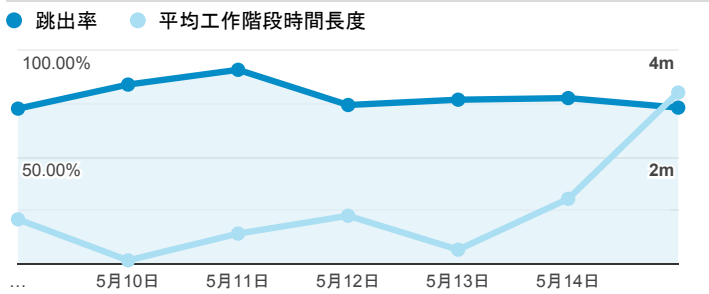

## 報表01\_訪客

2022年5月9日 - 2022年5月15日

所有使用者  
100.00% 個工作階段

### 平均造訪停留時間和單次造訪頁數

### 跳出率和平均造訪停留時間