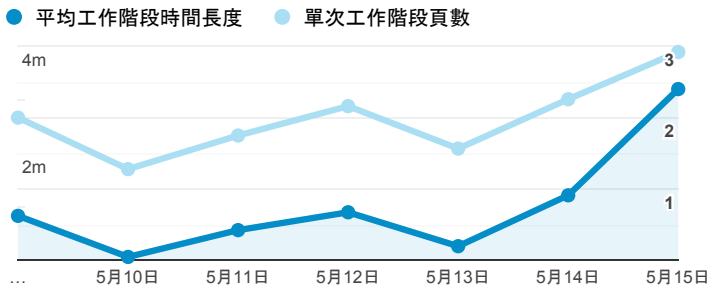

## 報表01\_訪客

2022年5月9日 - 2022年5月15日

所有使用者  
100.00% 個工作階段

### 平均造訪停留時間和單次造訪頁數

### 跳出率和平均造訪停留時間