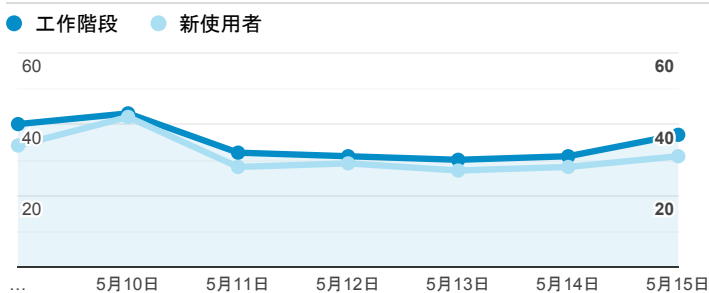

報表01_訪客

2022年5月9日 - 2022年5月15日

所有使用者
100.00% 個工作階段

平均造訪停留時間和單次造訪頁數

跳出率和平均造訪停留時間

造訪和不重複訪客

造訪和新造訪

造訪 (依裝置類別分組)

desktop mobile

造訪地圖

造訪 (依瀏覽器分組)

造訪和新造訪率 (依行動裝置資訊分組)

造訪 (依語言分組)

語言 工作階段