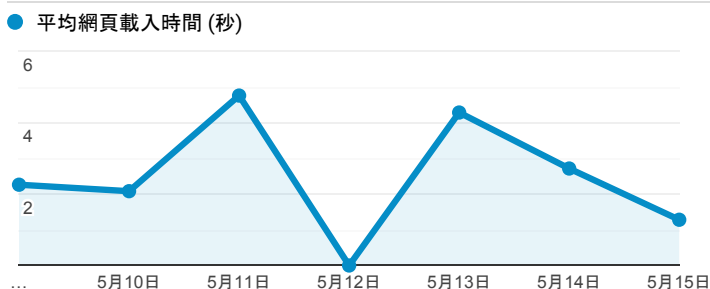

### 報表03\_內容

2022年5月9日 - 2022年5月15日

所有使用者  
100.00% 個工作階段

#### 網頁載入平均需時 (秒)

#### 網頁載入平均需時 (秒)和瀏覽量 (依 網頁 分組)

網頁	平均網頁載入時間 (秒)	網頁瀏覽量
/book_detail.cshtml?path=books/univexam/massage&title=按摩技術士技能檢定學科測試試題&bn=	6.64	1
/	3.91	160
/book_detail.cshtml?path=Publishers/net/s002/a040/b002&title=女生宿舍第二部	3.33	3
/book_detail.cshtml?path=Publishers/net/s014/a111/b001/&title=1情感惡霸&bn=艾佟	2.57	1
/newbooks.cshtml	2.29	5
/newbooks.cshtml?page=2	2.13	1
/book_detail.cshtml?path=Publishers/net/s014/a111&title=艾佟&bn=言情	1.45	1
/book_detail.cshtml?path=books/univexam/univexam&title=身心障礙學生升學大專校院甄試試題&bn=	1.06	3
/login.cshtml	0.62	60
/book_detail.cshtml?org_id=107&book_id=daisy-nthu-09-238-L009458&path=&title=三種靈魂-我與躁鬱症共處的日子&bn=三種靈魂-我與躁鬱症共處的日子	0.00	1