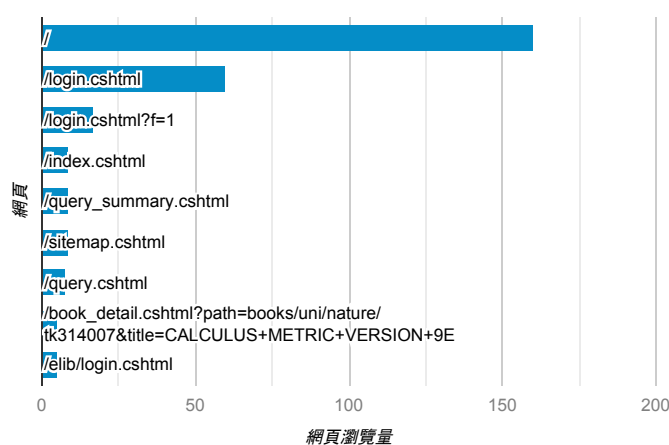

瀏覽量 (依網頁分組)

造訪和新造訪率 (依 關鍵字 分組)

關鍵字	工作階段	新工作階段百分比
(not provided)	62	85.48%

網頁載入平均需時 (秒) (依瀏覽器分組)

瀏覽器	平均網頁載入時間 (秒)
Firefox	11.78
Safari	2.53
Chrome	1.94
Internet Explorer	1.15