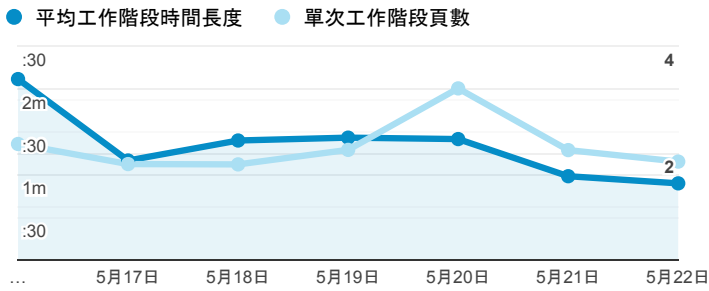

## 報表01\_訪客

2022年5月16日 - 2022年5月22日

所有使用者  
100.00% 個工作階段

### 平均造訪停留時間和單次造訪頁數

### 跳出率和平均造訪停留時間