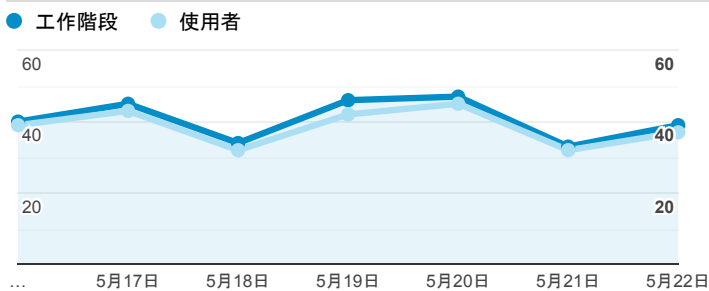

報表01_訪客

2022年5月16日 - 2022年5月22日

所有使用者
100.00% 個工作階段

平均造訪停留時間和單次造訪頁數

跳出率和平均造訪停留時間

造訪和不重複訪客

造訪和新造訪

造訪 (依裝置類別分組)

desktop mobile tablet

造訪地圖

造訪 (依瀏覽器分組)

造訪和新造訪率 (依行動裝置資訊分組)

造訪 (依語言分組)

語言 工作階段