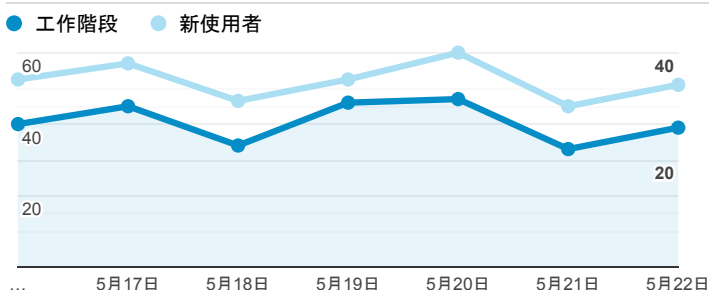

報表01_訪客

2022年5月16日 - 2022年5月22日

所有使用者
100.00% 個工作階段

平均造訪停留時間和單次造訪頁數

跳出率和平均造訪停留時間

造訪和不重複訪客

造訪和新造訪

造訪 (依裝置類別分組)

desktop mobile tablet

造訪地圖

造訪 (依瀏覽器分組)

造訪和新造訪率 (依行動裝置資訊分組)

造訪 (依語言分組)

語言 工作階段