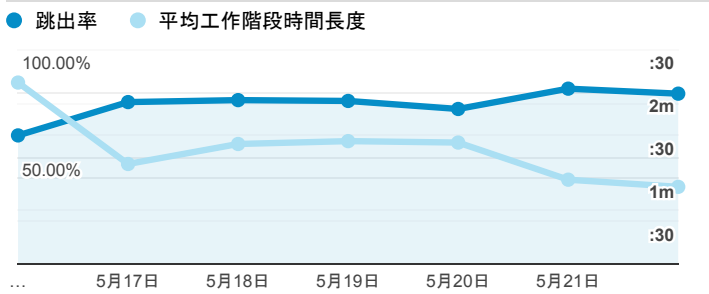

## 報表01\_訪客

2022年5月16日 - 2022年5月22日

所有使用者  
100.00% 個工作階段

### 平均造訪停留時間和單次造訪頁數

### 跳出率和平均造訪停留時間