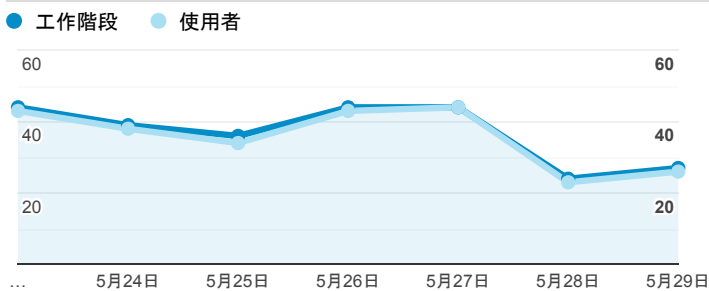

報表01_訪客

2022年5月23日 - 2022年5月29日

所有使用者
100.00% 個工作階段

平均造訪停留時間和單次造訪頁數

跳出率和平均造訪停留時間

造訪和不重複訪客

造訪和新造訪

造訪 (依裝置類別分組)