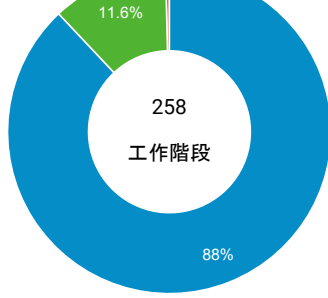

desktop mobile tablet

造訪地圖

造訪 (依瀏覽器分組)

造訪和新造訪率 (依行動裝置資訊分組)

造訪 (依語言分組)

語言 工作階段

zh-tw	233
zh-cn	15
en-us	8
en	1
zh-mo	1