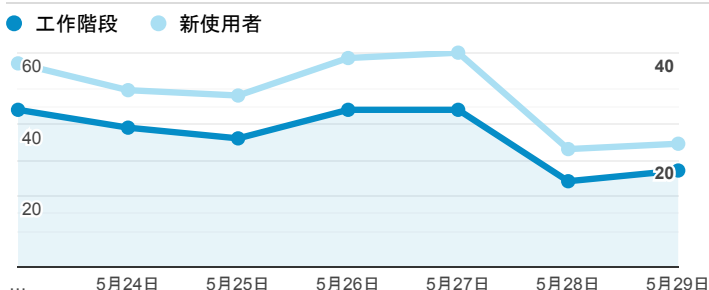

報表01_訪客

2022年5月23日 - 2022年5月29日

所有使用者
100.00% 個工作階段

平均造訪停留時間和單次造訪頁數

跳出率和平均造訪停留時間

造訪和不重複訪客

造訪和新造訪

造訪 (依裝置類別分組)