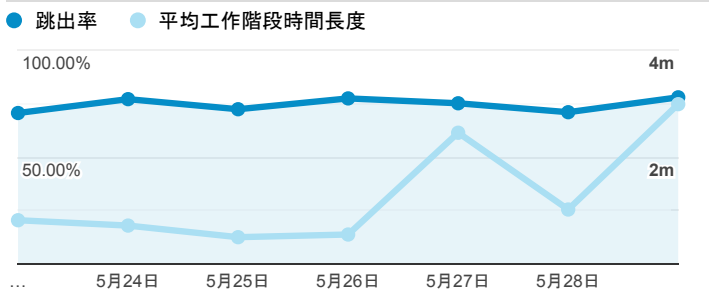

報表01_訪客

2022年5月23日 - 2022年5月29日

所有使用者
100.00% 個工作階段

平均造訪停留時間和單次造訪頁數

跳出率和平均造訪停留時間

造訪和不重複訪客

造訪和新造訪

造訪 (依裝置類別分組)