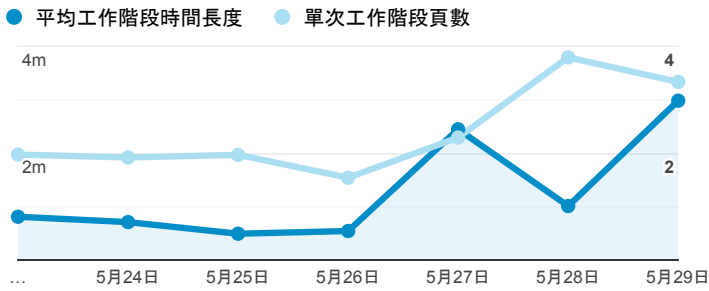

報表01_訪客

2022年5月23日 - 2022年5月29日

所有使用者
100.00% 個工作階段

平均造訪停留時間和單次造訪頁數

跳出率和平均造訪停留時間

造訪和不重複訪客

造訪和新造訪

造訪 (依裝置類別分組)