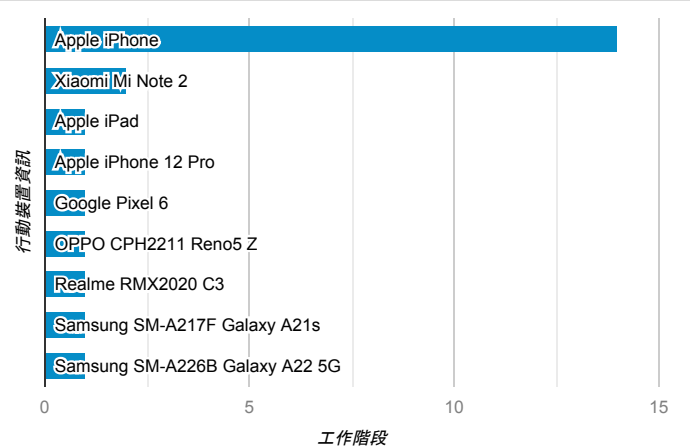

desktop mobile tablet

造訪地圖

造訪 (依瀏覽器分組)

造訪和新造訪率 (依行動裝置資訊分組)

造訪 (依語言分組)

語言 工作階段

zh-tw	233
zh-cn	15
en-us	8
en	1
zh-mo	1