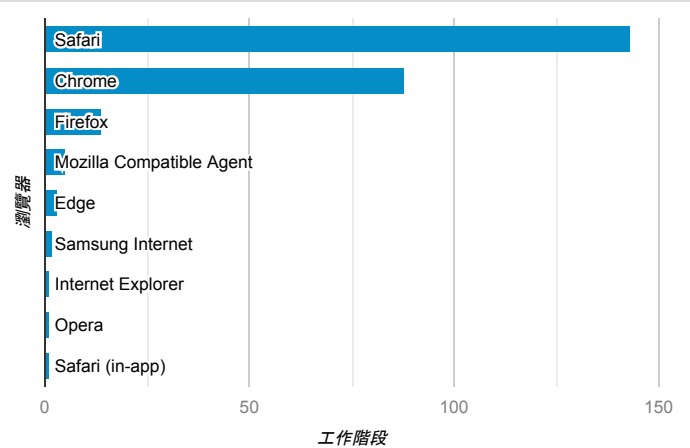

造訪 (依瀏覽器分組)