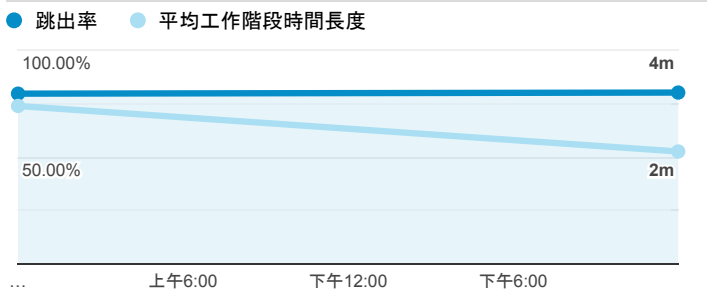

## 報表01\_訪客

2022年5月30日 - 2022年5月31日

所有使用者  
100.00% 個工作階段

### 平均造訪停留時間和單次造訪頁數

### 跳出率和平均造訪停留時間