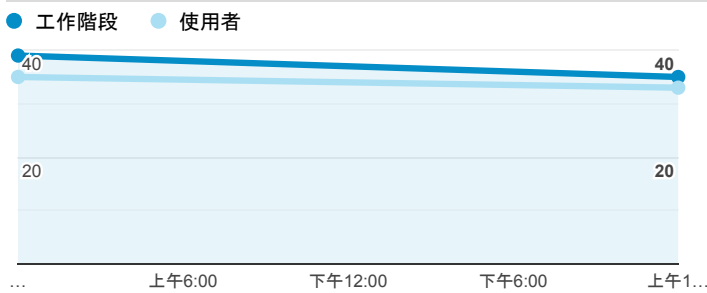

報表01_訪客

2022年5月30日 - 2022年5月31日

所有使用者
100.00% 個工作階段

平均造訪停留時間和單次造訪頁數

跳出率和平均造訪停留時間

造訪和不重複訪客

造訪和新造訪

造訪 (依裝置類別分組)

desktop mobile tablet

造訪地圖

造訪 (依瀏覽器分組)

造訪和新造訪率 (依行動裝置資訊分組)

造訪 (依語言分組)

語言 工作階段