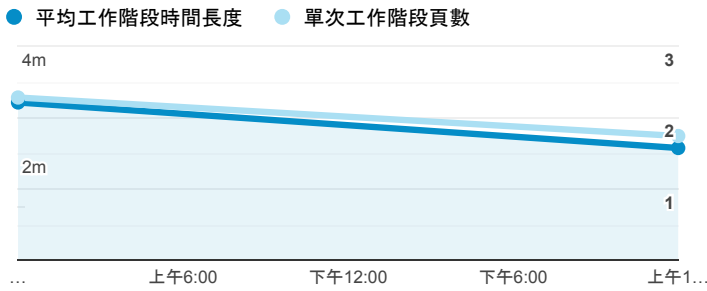

## 報表01\_訪客

2022年5月30日 - 2022年5月31日

所有使用者  
100.00% 個工作階段

### 平均造訪停留時間和單次造訪頁數

### 跳出率和平均造訪停留時間