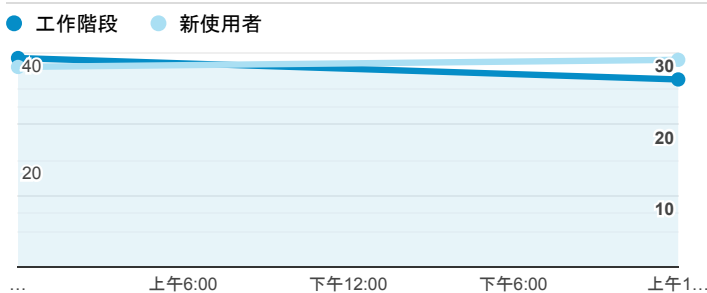

報表01_訪客

2022年5月30日 - 2022年5月31日

所有使用者
100.00% 個工作階段

平均造訪停留時間和單次造訪頁數

跳出率和平均造訪停留時間

造訪和不重複訪客

造訪和新造訪

造訪 (依裝置類別分組)

desktop mobile tablet

造訪地圖

造訪 (依瀏覽器分組)

造訪和新造訪率 (依行動裝置資訊分組)

造訪 (依語言分組)

語言 工作階段