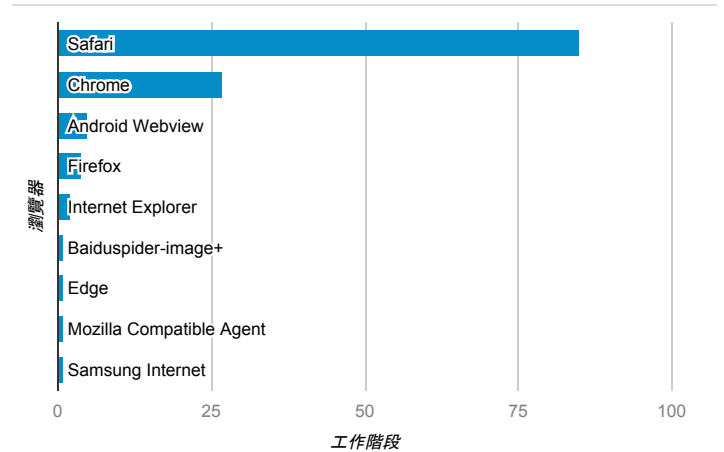

報表01_訪客

2022年6月1日 - 2022年6月5日

○ 所有使用者
100.00% 個工作階段

平均造訪停留時間和單次造訪頁數

造訪地圖

跳出率和平均造訪停留時間

造訪 (依瀏覽器分組)

造訪和不重複訪客