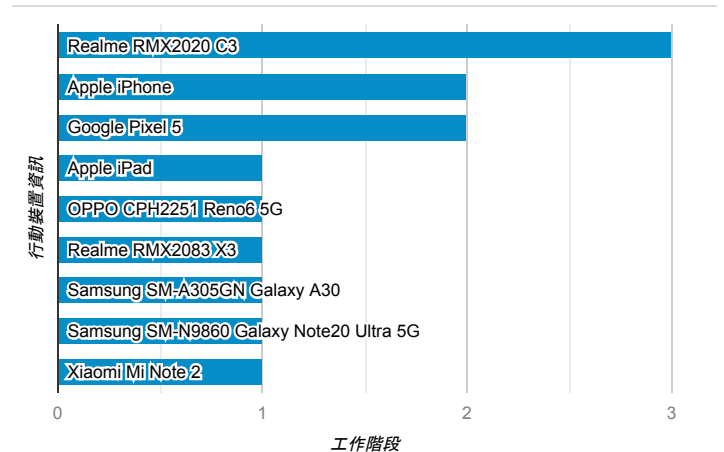

造訪和新造訪率 (依 行動裝置資訊 分組)