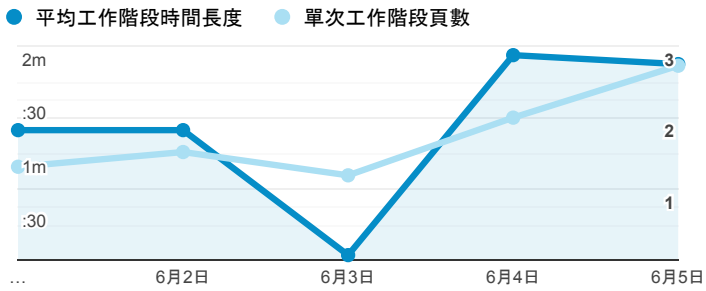

報表01_訪客

2022年6月1日 - 2022年6月5日

○ 所有使用者
100.00% 個工作階段

平均造訪停留時間和單次造訪頁數

造訪地圖

跳出率和平均造訪停留時間

造訪 (依瀏覽器分組)

造訪和不重複訪客

造訪和新造訪率 (依 行動裝置資訊 分組)

造訪和新造訪

造訪 (依 裝置類別 分組)

■ desktop ■ mobile ■ tablet

造訪 (依語言分組)

語言 工作階段

zh-tw	122
zh-cn	3
en-us	2