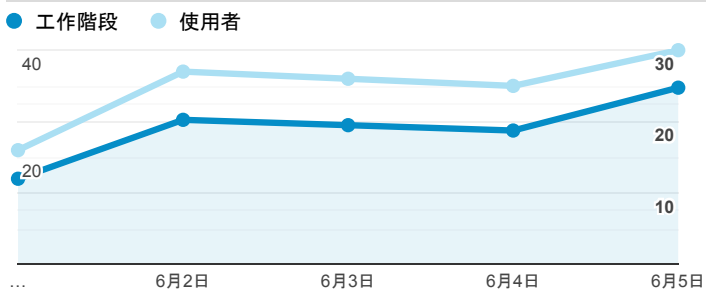

報表01_訪客

2022年6月1日 - 2022年6月5日

○ 所有使用者
100.00% 個工作階段

平均造訪停留時間和單次造訪頁數

造訪地圖

跳出率和平均造訪停留時間

造訪 (依瀏覽器分組)

造訪和不重複訪客

造訪和新造訪率 (依 行動裝置資訊 分組)

造訪和新造訪

造訪 (依 裝置類別 分組)

■ desktop ■ mobile ■ tablet

造訪 (依語言分組)

語言 工作階段

zh-tw	122
zh-cn	3
en-us	2