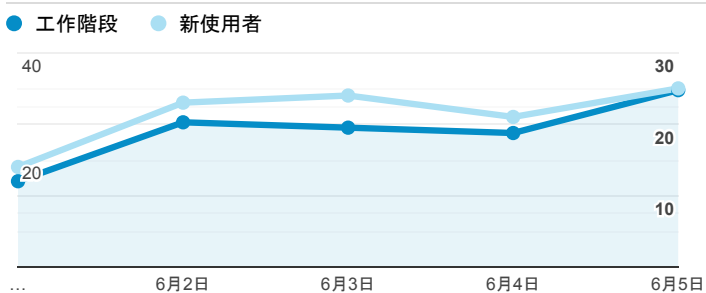

報表01_訪客

2022年6月1日 - 2022年6月5日

○ 所有使用者
100.00% 個工作階段

平均造訪停留時間和單次造訪頁數

造訪地圖

跳出率和平均造訪停留時間

造訪 (依瀏覽器分組)

造訪和不重複訪客

造訪和新造訪率 (依 行動裝置資訊 分組)

造訪和新造訪

造訪 (依 裝置類別 分組)

■ desktop ■ mobile ■ tablet

造訪 (依語言分組)

語言 工作階段

zh-tw	122
zh-cn	3
en-us	2