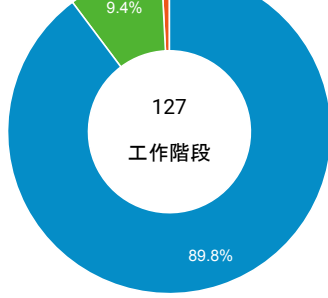

造訪和新造訪率 (依 行動裝置資訊 分組)

造訪和新造訪

造訪 (依 裝置類別 分組)

■ desktop ■ mobile ■ tablet

造訪 (依語言分組)

語言 工作階段

zh-tw	122
zh-cn	3
en-us	2