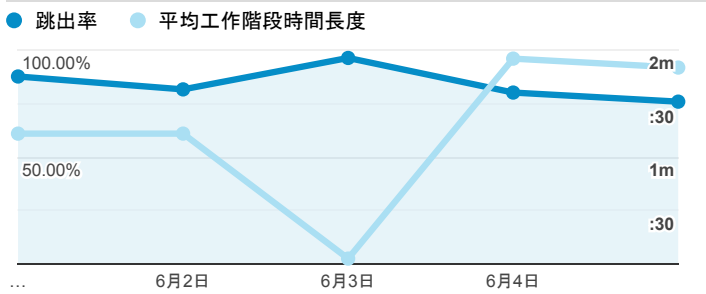

報表01_訪客

2022年6月1日 - 2022年6月5日

○ 所有使用者
100.00% 個工作階段

平均造訪停留時間和單次造訪頁數

造訪地圖

跳出率和平均造訪停留時間

造訪 (依瀏覽器分組)

造訪和不重複訪客