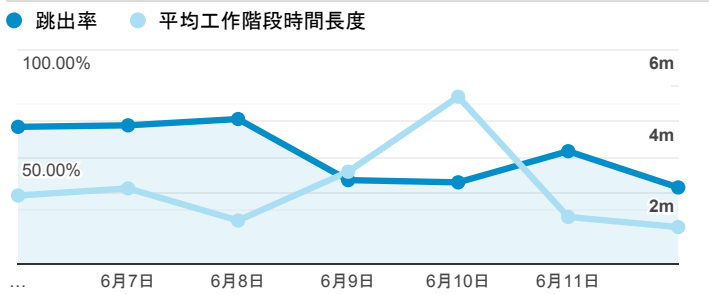

報表01_訪客

2022年6月6日 - 2022年6月12日

所有使用者
100.00% 個工作階段

平均造訪停留時間和單次造訪頁數

跳出率和平均造訪停留時間

造訪和不重複訪客

造訪和新造訪

造訪 (依裝置類別分組)