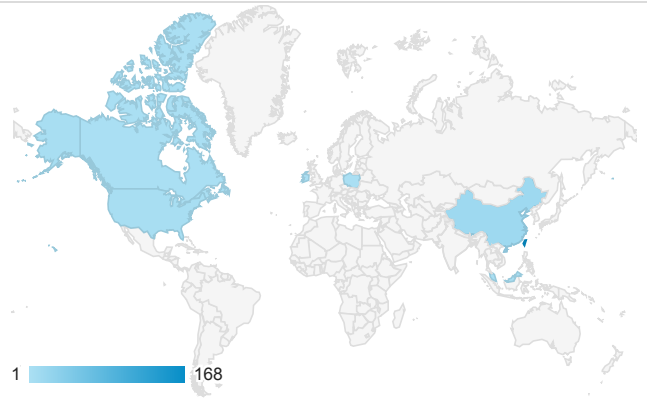

desktop mobile tablet

造訪地圖

造訪 (依瀏覽器分組)

造訪和新造訪率 (依行動裝置資訊分組)

造訪 (依語言分組)

語言 工作階段

zh-tw	167
zh-cn	16
en-us	10
zh	1
zh-hk	1