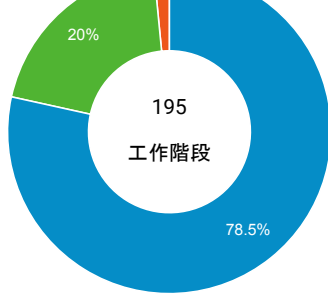

desktop mobile tablet

造訪地圖

造訪 (依瀏覽器分組)

造訪和新造訪率 (依行動裝置資訊分組)

造訪 (依語言分組)

語言 工作階段

zh-tw	167
zh-cn	16
en-us	10
zh	1
zh-hk	1