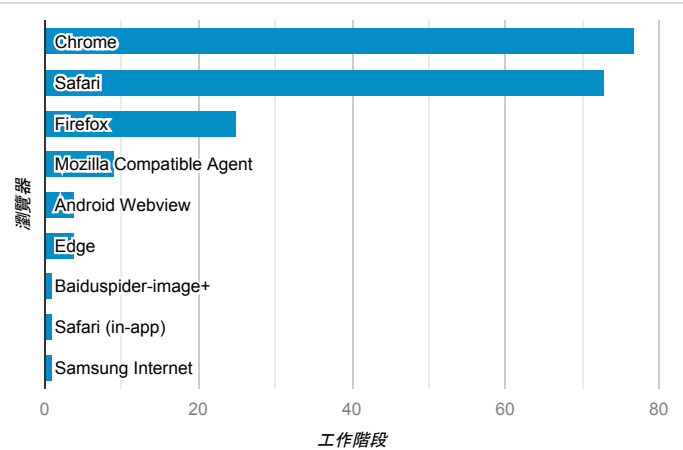

造訪 (依瀏覽器分組)