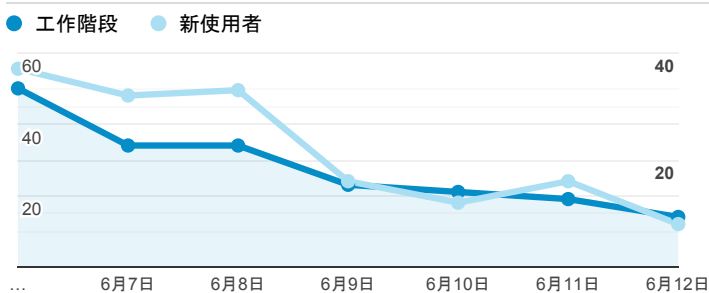

報表01_訪客

2022年6月6日 - 2022年6月12日

所有使用者
100.00% 個工作階段

平均造訪停留時間和單次造訪頁數

跳出率和平均造訪停留時間

造訪和不重複訪客

造訪和新造訪

造訪 (依裝置類別分組)

desktop mobile tablet

造訪地圖

造訪 (依瀏覽器分組)

造訪和新造訪率 (依行動裝置資訊分組)

造訪 (依語言分組)

語言 工作階段

zh-tw	167
zh-cn	16
en-us	10
zh	1
zh-hk	1