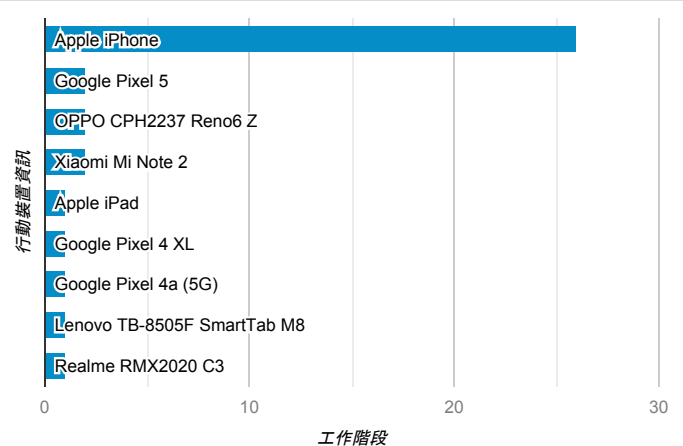

desktop mobile tablet

造訪地圖

造訪 (依瀏覽器分組)

造訪和新造訪率 (依行動裝置資訊分組)

造訪 (依語言分組)

語言 工作階段

zh-tw	167
zh-cn	16
en-us	10
zh	1
zh-hk	1