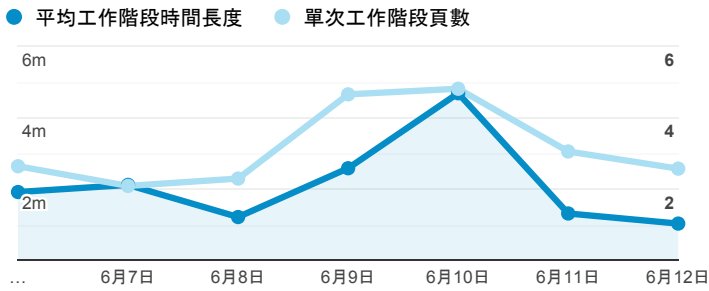

報表01_訪客

2022年6月6日 - 2022年6月12日

所有使用者
100.00% 個工作階段

平均造訪停留時間和單次造訪頁數

跳出率和平均造訪停留時間

造訪和不重複訪客

造訪和新造訪

造訪 (依裝置類別分組)

desktop mobile tablet

造訪地圖

造訪 (依瀏覽器分組)

造訪和新造訪率 (依行動裝置資訊分組)

造訪 (依語言分組)

語言 工作階段

zh-tw	167
zh-cn	16
en-us	10
zh	1
zh-hk	1