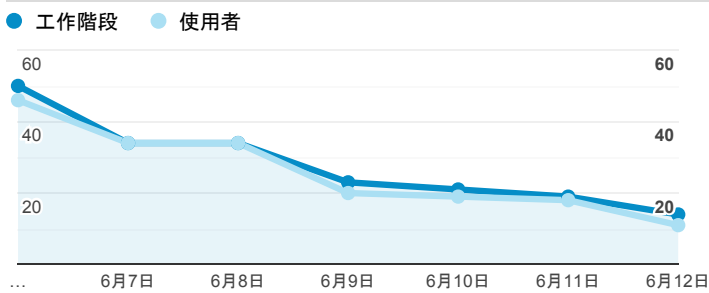

報表01_訪客

2022年6月6日 - 2022年6月12日

所有使用者
100.00% 個工作階段

平均造訪停留時間和單次造訪頁數

跳出率和平均造訪停留時間

造訪和不重複訪客

造訪和新造訪

造訪 (依裝置類別分組)