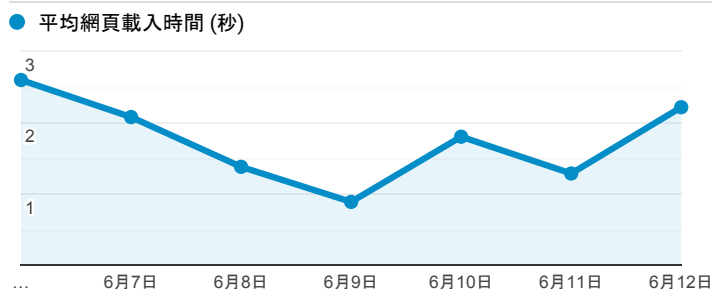

### 報表03\_內容

2022年6月6日 - 2022年6月12日

所有使用者  
100.00% 個工作階段

#### 網頁載入平均需時 (秒)