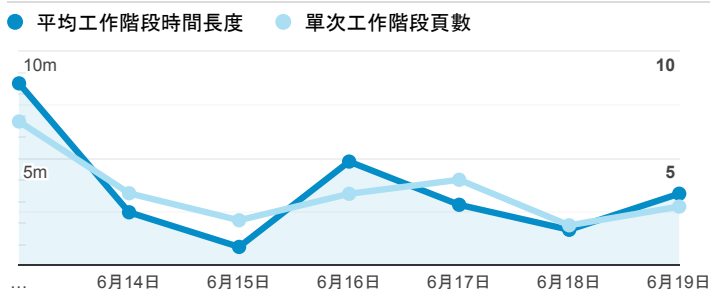

報表01_訪客

2022年6月13日 - 2022年6月19日

所有使用者
100.00% 個工作階段

平均造訪停留時間和單次造訪頁數

造訪地圖

跳出率和平均造訪停留時間

造訪 (依瀏覽器分組)

造訪和不重複訪客