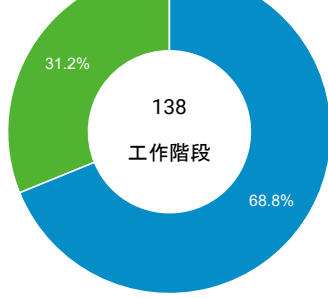

造訪和新造訪率 (依行動裝置資訊分組)

造訪和新造訪

造訪 (依裝置類別分組)

desktop mobile

造訪 (依語言分組)

語言 工作階段

zh-tw	111
zh-cn	17
en-us	9
en-gb	1