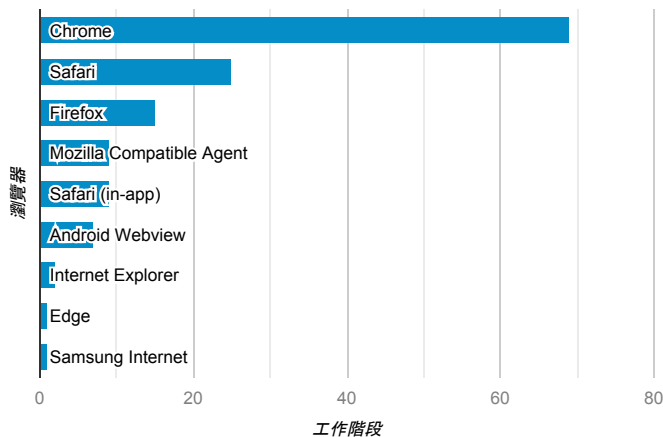

報表01_訪客

2022年6月13日 - 2022年6月19日

所有使用者
100.00% 個工作階段

平均造訪停留時間和單次造訪頁數

造訪地圖

跳出率和平均造訪停留時間

造訪 (依瀏覽器分組)

造訪和不重複訪客