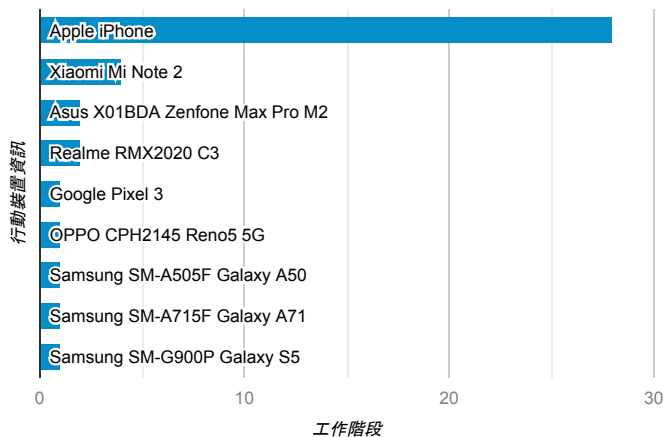

造訪和新造訪率 (依行動裝置資訊分組)