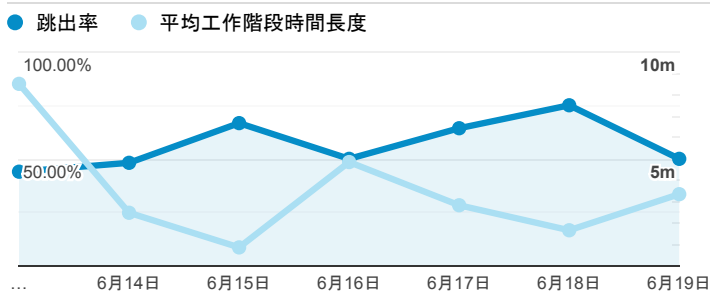

報表01_訪客

2022年6月13日 - 2022年6月19日

所有使用者
100.00% 個工作階段

平均造訪停留時間和單次造訪頁數

造訪地圖

跳出率和平均造訪停留時間

造訪 (依瀏覽器分組)

造訪和不重複訪客