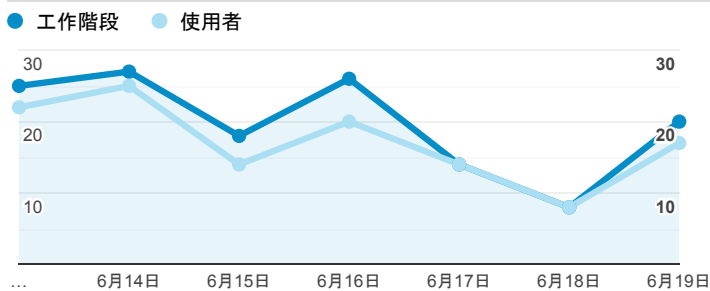

報表01_訪客

2022年6月13日 - 2022年6月19日

所有使用者
100.00% 個工作階段

平均造訪停留時間和單次造訪頁數

造訪地圖

跳出率和平均造訪停留時間

造訪 (依瀏覽器分組)

造訪和不重複訪客