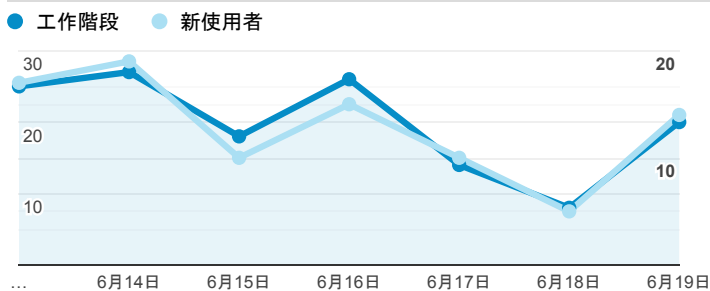

造訪和新造訪

造訪 (依裝置類別分組)

desktop mobile

造訪 (依語言分組)

語言 工作階段