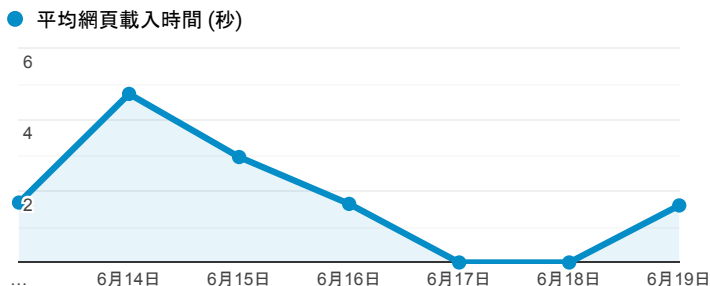

### 報表03\_內容

2022年6月13日 - 2022年6月19日

所有使用者  
100.00% 個工作階段

#### 網頁載入平均需時 (秒)