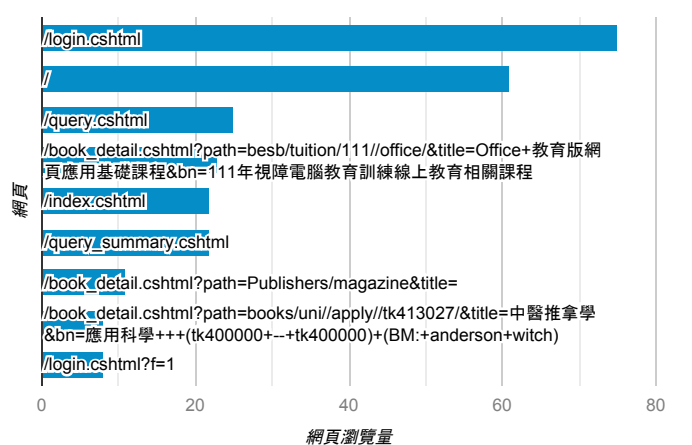

瀏覽量 (依網頁分組)

造訪和新造訪率 (依 關鍵字 分組)

關鍵字	工作階段	新工作階段百分比
(not provided)	62	67.74%

網頁載入平均需時 (秒) (依瀏覽器分組)

瀏覽器	平均網頁載入時間 (秒)
Safari	6.35
Edge	5.99
Android Webview	3.21
Firefox	1.66
Chrome	1.26