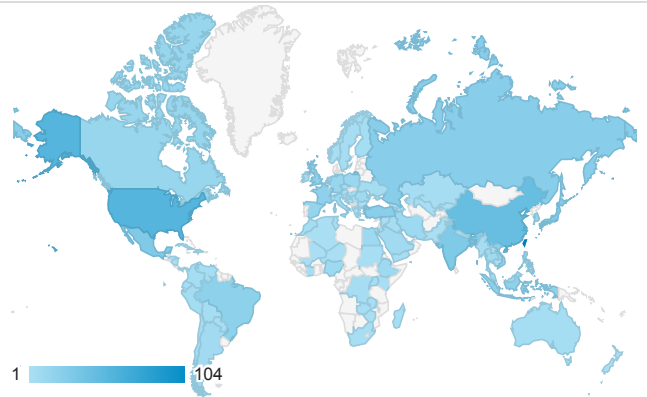

報表01_訪客

2022年6月20日 - 2022年6月26日

○ 所有使用者
100.00% 個工作階段

平均造訪停留時間和單次造訪頁數

跳出率和平均造訪停留時間

造訪和不重複訪客

造訪和新造訪

造訪 (依裝置類別分組)

■ desktop ■ mobile ■ tablet

造訪地圖

造訪 (依瀏覽器分組)

造訪和新造訪率 (依行動裝置資訊分組)

造訪 (依語言分組)

語言 工作階段

en-us	269
en-gb	151
zh-tw	94
id	20
zh-cn	19
de	16
fr-fr	16
pt-br	15
en-ca	13
es-es	13