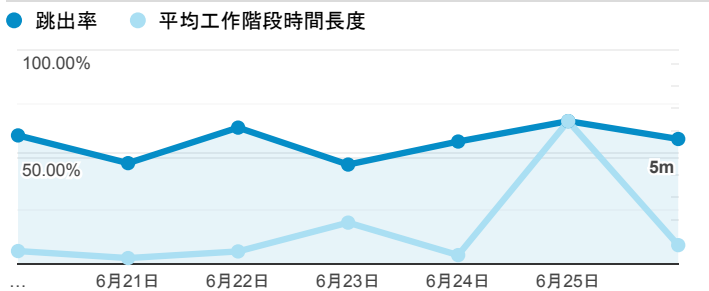

報表01_訪客

2022年6月20日 - 2022年6月26日

○ 所有使用者
100.00% 個工作階段

平均造訪停留時間和單次造訪頁數

跳出率和平均造訪停留時間

造訪和不重複訪客

造訪和新造訪

造訪 (依裝置類別分組)