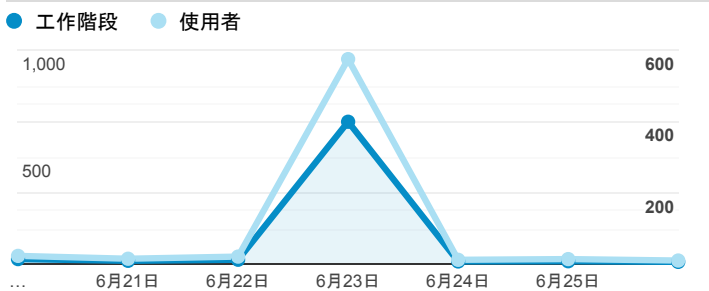

報表01_訪客

2022年6月20日 - 2022年6月26日

○ 所有使用者
100.00% 個工作階段

平均造訪停留時間和單次造訪頁數

跳出率和平均造訪停留時間

造訪和不重複訪客

造訪和新造訪

造訪 (依裝置類別分組)