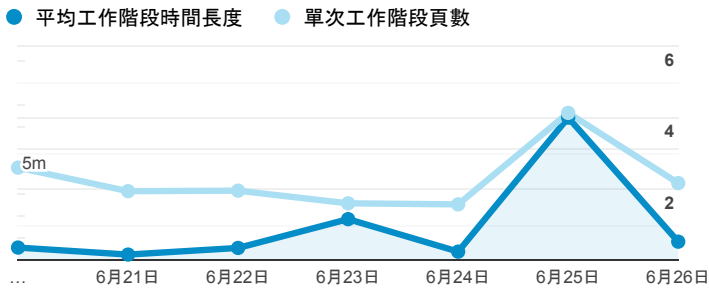

報表01_訪客

2022年6月20日 - 2022年6月26日

○ 所有使用者
100.00% 個工作階段

平均造訪停留時間和單次造訪頁數

跳出率和平均造訪停留時間

造訪和不重複訪客

造訪和新造訪

造訪 (依裝置類別分組)