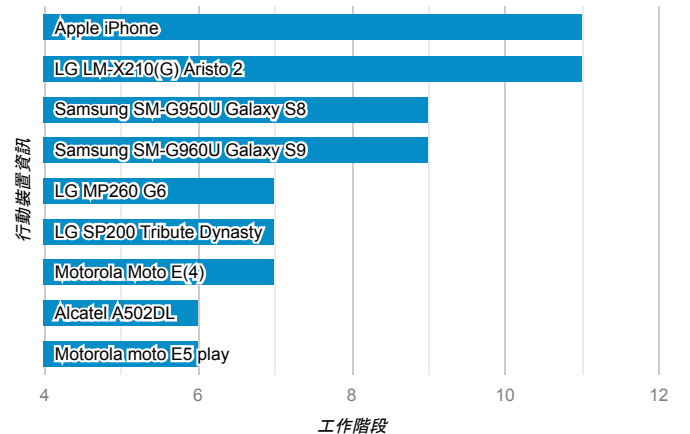

■ desktop ■ mobile ■ tablet

造訪地圖

造訪 (依瀏覽器分組)

造訪和新造訪率 (依行動裝置資訊分組)

造訪 (依語言分組)

語言 工作階段

en-us	269
en-gb	151
zh-tw	94
id	20
zh-cn	19
de	16
fr-fr	16
pt-br	15
en-ca	13
es-es	13