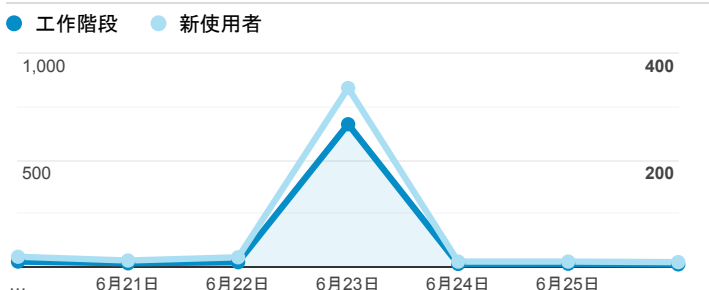

報表01_訪客

2022年6月20日 - 2022年6月26日

○ 所有使用者
100.00% 個工作階段

平均造訪停留時間和單次造訪頁數

跳出率和平均造訪停留時間

造訪和不重複訪客

造訪和新造訪

造訪 (依裝置類別分組)