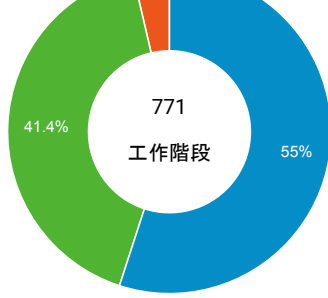

■ desktop ■ mobile ■ tablet

造訪地圖

造訪 (依瀏覽器分組)

造訪和新造訪率 (依行動裝置資訊分組)

造訪 (依語言分組)

語言 工作階段

en-us	269
en-gb	151
zh-tw	94
id	20
zh-cn	19
de	16
fr-fr	16
pt-br	15
en-ca	13
es-es	13