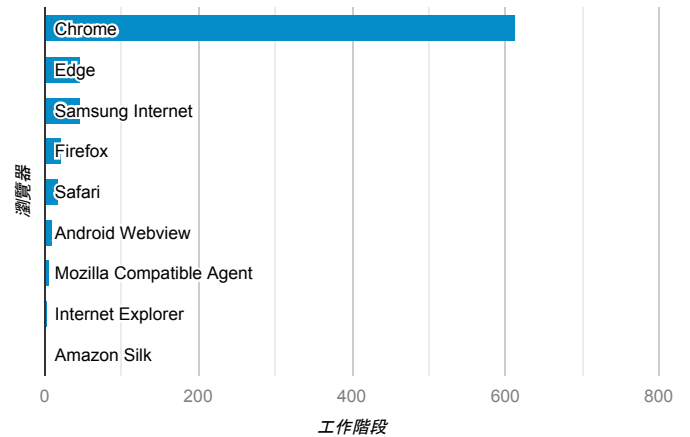

造訪 (依瀏覽器分組)