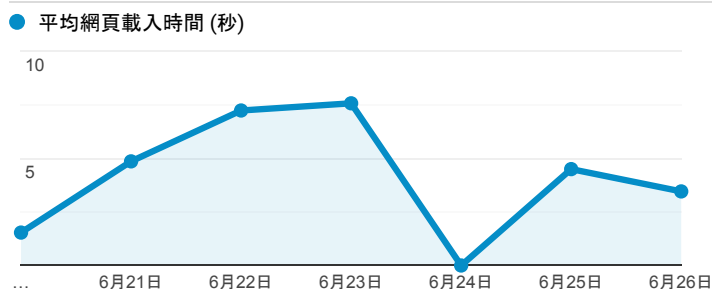

報表03_內容

2022年6月20日 - 2022年6月26日

所有使用者
100.00% 個工作階段

網頁載入平均需時 (秒)

網頁載入平均需時 (秒)和瀏覽量 (依 網頁 分組)

網頁	平均網頁載入時間 (秒)	網頁瀏覽量
/book_detail.cshtml?path=Publishers/net/s009/a046/b001	10.06	3
/newbooks.cshtml	9.81	13
/	6.28	1,070
/query_summary.cshtml	4.60	7
/book_detail.cshtml?path=books/uni/phi/tk178045&title=諮商與心理治療：理論與實務（第八版）&bn=哲學+++++(tk100000+--+tk199999)+(BM:+anderson+witch)	4.41	1
/book_detail.cshtml?path=Publishers/net/s011/a057/b001&title=聖盃奇謀&bn=琳恩·索爾茲喬·摩爾	4.37	1
/book_detail.cshtml?path=Publishers/net/mystery/a019/b028&title=尼羅河謀殺案++Death+on+the+Nile+1937	3.46	1
/query.cshtml	3.45	4
/login.cshtml	3.38	54
/book_detail.cshtml?path=Publishers/net/s023/a007/b002&title=天才在左+瘋子在右	1.66	1

瀏覽量 (依網頁分組)

造訪和新造訪率 (依 關鍵字 分組)

關鍵字	工作階段	新工作階段百分比
(not provided)	54	77.78%

網頁載入平均需時 (秒) (依瀏覽器分組)

瀏覽器	平均網頁載入時間 (秒)
Firefox	6.25
Chrome	4.34
Edge	2.79
Internet Explorer	1.44