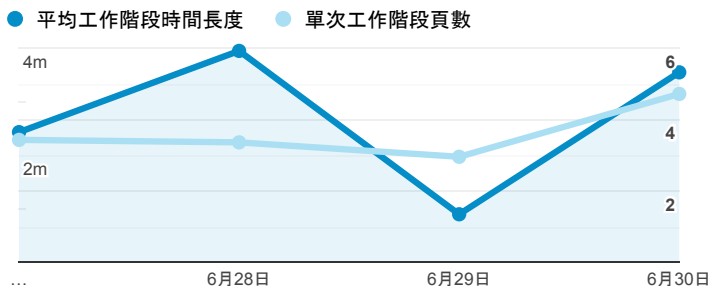

報表01_訪客

2022年6月27日 - 2022年6月30日

○ 所有使用者
100.00% 個工作階段

平均造訪停留時間和單次造訪頁數

跳出率和平均造訪停留時間

造訪和不重複訪客

造訪和新造訪

造訪 (依裝置類別分組)

■ desktop ■ mobile

造訪地圖

造訪 (依瀏覽器分組)

造訪和新造訪率 (依行動裝置資訊分組)

造訪 (依語言分組)

語言 工作階段

zh-tw	78
en-us	13
zh-cn	9
en-au	1
zh-hk	1