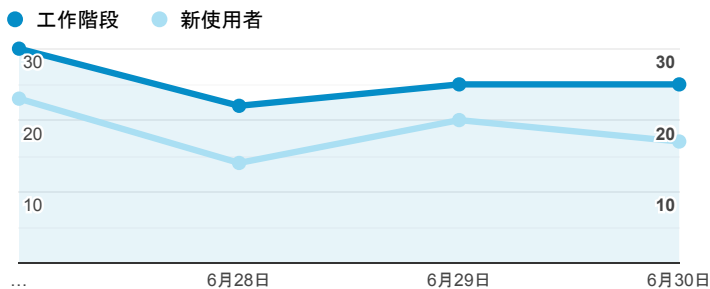

報表01_訪客

2022年6月27日 - 2022年6月30日

○ 所有使用者
100.00% 個工作階段

平均造訪停留時間和單次造訪頁數

跳出率和平均造訪停留時間

造訪和不重複訪客

造訪和新造訪

造訪 (依裝置類別分組)

■ desktop ■ mobile

造訪地圖

造訪 (依瀏覽器分組)

造訪和新造訪率 (依行動裝置資訊分組)

造訪 (依語言分組)

語言 工作階段

zh-tw	78
en-us	13
zh-cn	9
en-au	1
zh-hk	1