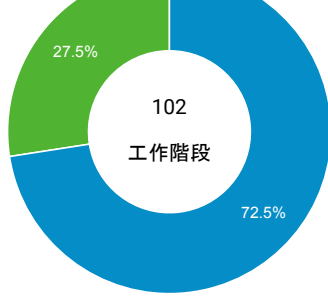

■ desktop ■ mobile

造訪地圖

造訪 (依瀏覽器分組)

造訪和新造訪率 (依行動裝置資訊分組)

造訪 (依語言分組)

語言 工作階段

zh-tw	78
en-us	13
zh-cn	9
en-au	1
zh-hk	1