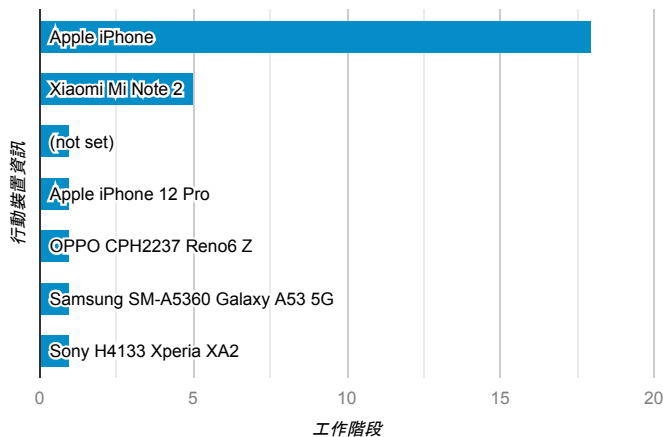

■ desktop ■ mobile

造訪地圖

造訪 (依瀏覽器分組)

造訪和新造訪率 (依行動裝置資訊分組)

造訪 (依語言分組)

語言 工作階段

zh-tw	78
en-us	13
zh-cn	9
en-au	1
zh-hk	1