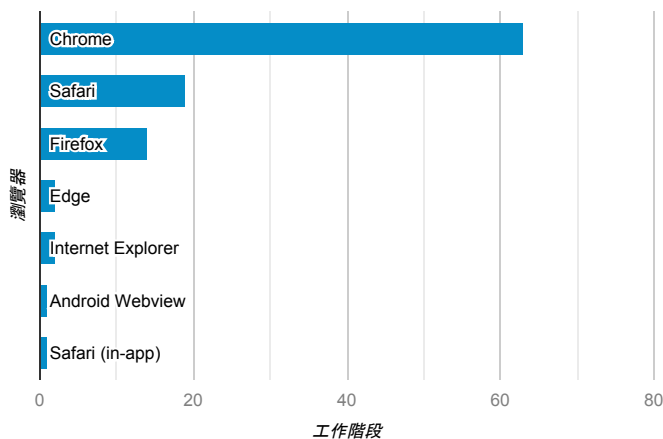

造訪 (依瀏覽器分組)