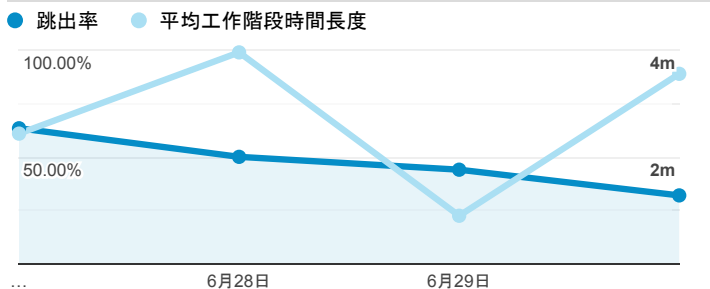

報表01_訪客

2022年6月27日 - 2022年6月30日

○ 所有使用者
100.00% 個工作階段

平均造訪停留時間和單次造訪頁數

跳出率和平均造訪停留時間

造訪和不重複訪客

造訪和新造訪

造訪 (依裝置類別分組)