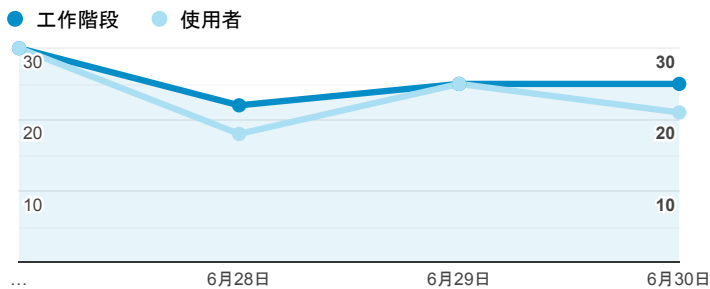

報表01_訪客

2022年6月27日 - 2022年6月30日

○ 所有使用者
100.00% 個工作階段

平均造訪停留時間和單次造訪頁數

跳出率和平均造訪停留時間

造訪和不重複訪客

造訪和新造訪

造訪 (依裝置類別分組)

■ desktop ■ mobile

造訪地圖

造訪 (依瀏覽器分組)

造訪和新造訪率 (依行動裝置資訊分組)

造訪 (依語言分組)

語言 工作階段

zh-tw	78
en-us	13
zh-cn	9
en-au	1
zh-hk	1