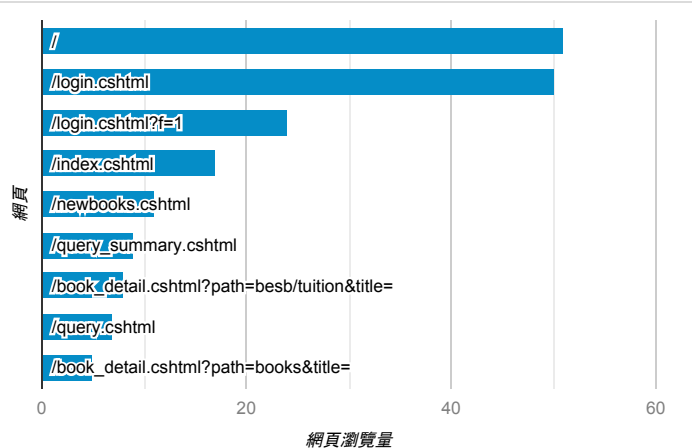

報表03_內容

2022年6月27日 - 2022年6月30日

● 所有使用者
100.00% 個工作階段

網頁載入平均需時 (秒)

● 平均網頁載入時間 (秒)

網頁載入平均需時 (秒)和瀏覽量 (依 網頁 分組)

網頁	平均網頁載入時間 (秒)	網頁瀏覽量
/	4.98	51
/book_detail.cshtml?path=Publishers/net/s007/a013/b001&title=時間的秩序	4.30	1
/elib/book_detail.cshtml?path=besb/tuition/110//short cut/&title=iOS捷徑操作應用班&bn=110年視障電腦教育訓練線上教育相關課程	3.70	4
/index.cshtml	3.60	17
/newbooks.cshtml	2.86	11
/book_detail.cshtml?path=Publishers/net/s028/a030/b001	2.82	1
/book_detail.cshtml?path=Publishers/net/s023/a072/b001&title=	2.60	2
/book_detail.cshtml?path=Publishers/net/s024/a014/b001&title=假性親密關係	2.55	1
/login.cshtml	2.25	50
/book_detail.cshtml?path=books/uni/lan/85/tk857016&title=The+Fruitcake+Special+and+other+stories&bn=85+特種文藝	2.23	2

瀏覽量 (依網頁分組)

造訪和新造訪率 (依 關鍵字 分組)

關鍵字	工作階段	新工作階段百分比
(not provided)	50	74.00%

網頁載入平均需時 (秒) (依瀏覽器分組)

瀏覽器	平均網頁載入時間 (秒)
Firefox	4.46
Safari	2.28
Chrome	1.92
Safari (in-app)	1.20