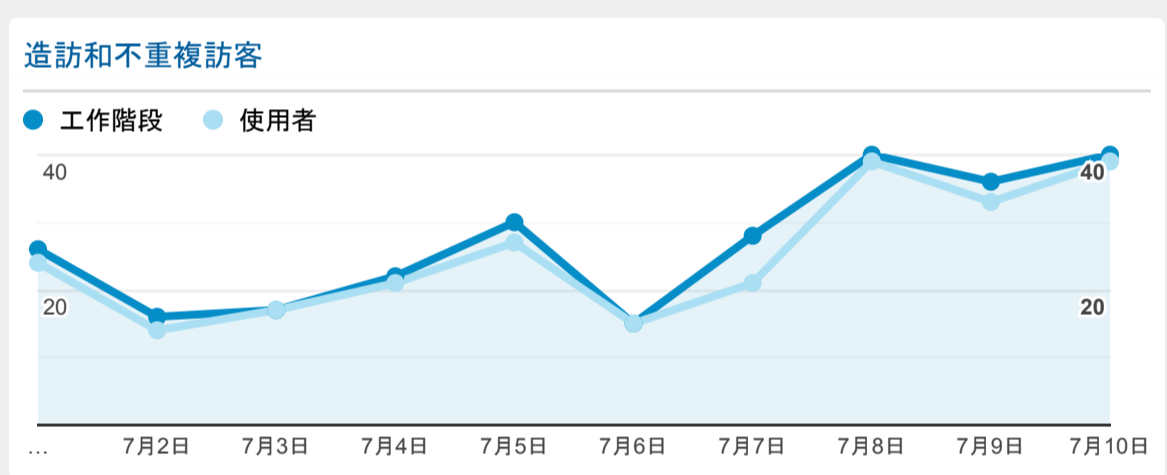

報表01_訪客

2022年7月1日 - 2022年7月10日

○ 所有使用者
100.00% 個工作階段

造訪 (依語言分組)

語言	工作階段
zh-tw	162
zh-cn	79
en-us	18
zh-hk	6

en-gb	2
ja	1
ko-kr	1
zh-mo	1