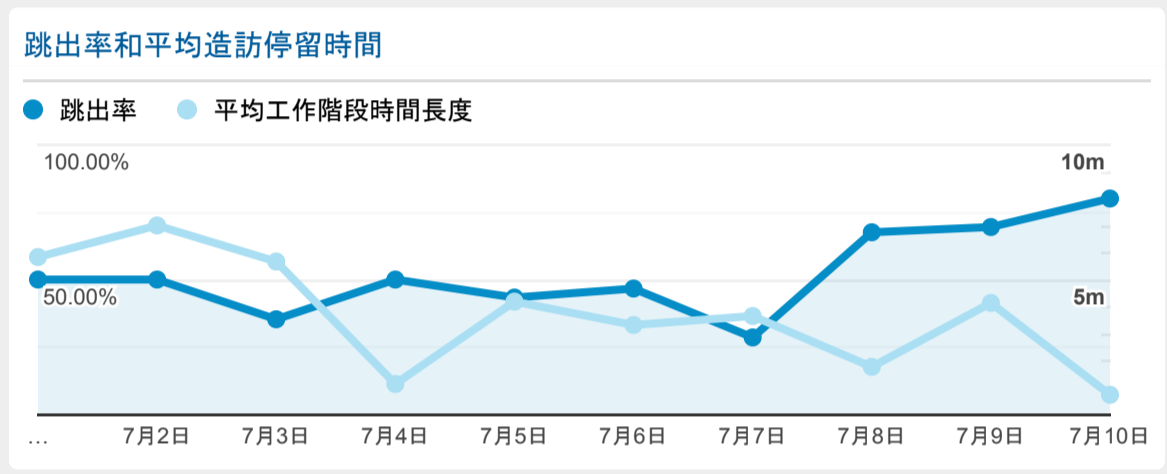

報表01_訪客

2022年7月1日 - 2022年7月10日

○ 所有使用者
100.00% 個工作階段

造訪 (依語言分組)

語言	工作階段
zh-tw	162
zh-cn	79
en-us	18
zh-hk	6

en-gb	2
ja	1
ko-kr	1
zh-mo	1