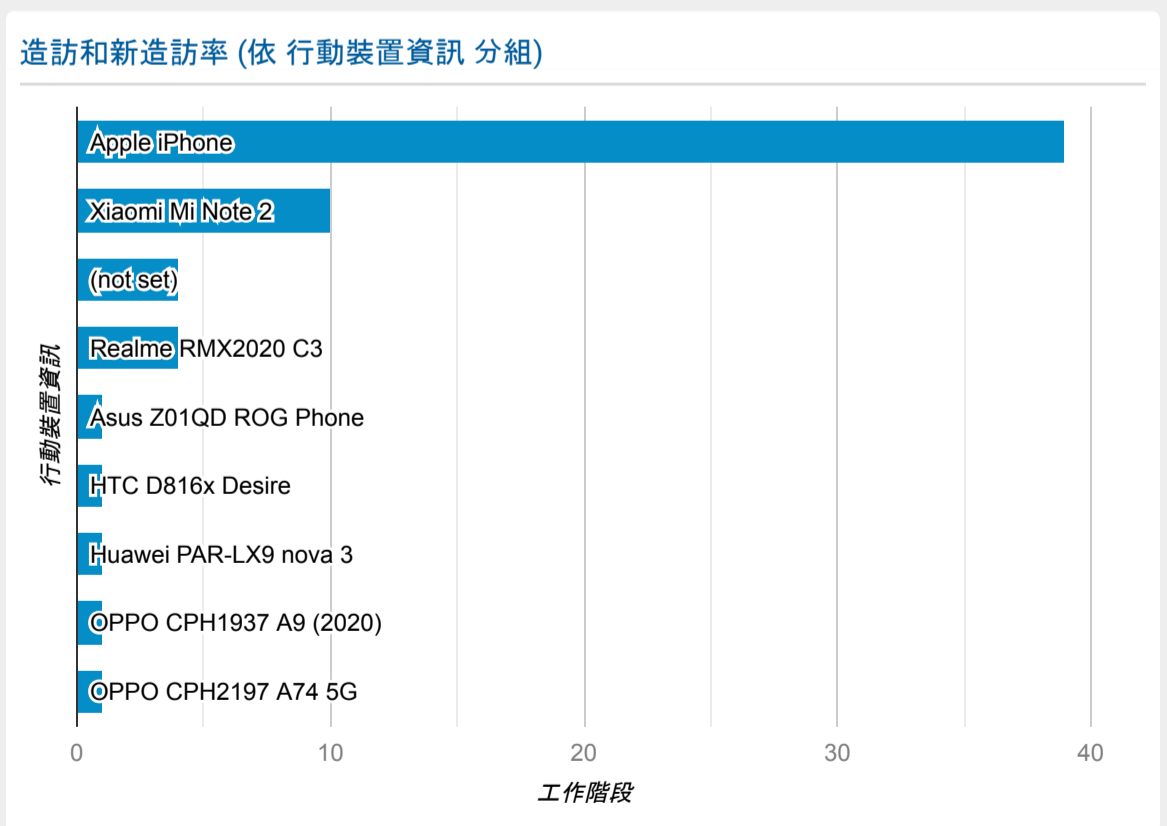

報表01_訪客

2022年7月1日 - 2022年7月10日

○ 所有使用者
100.00% 個工作階段

造訪 (依語言分組)

語言	工作階段
zh-tw	162
zh-cn	79
en-us	18
zh-hk	6

en-gb	2
ja	1
ko-kr	1
zh-mo	1