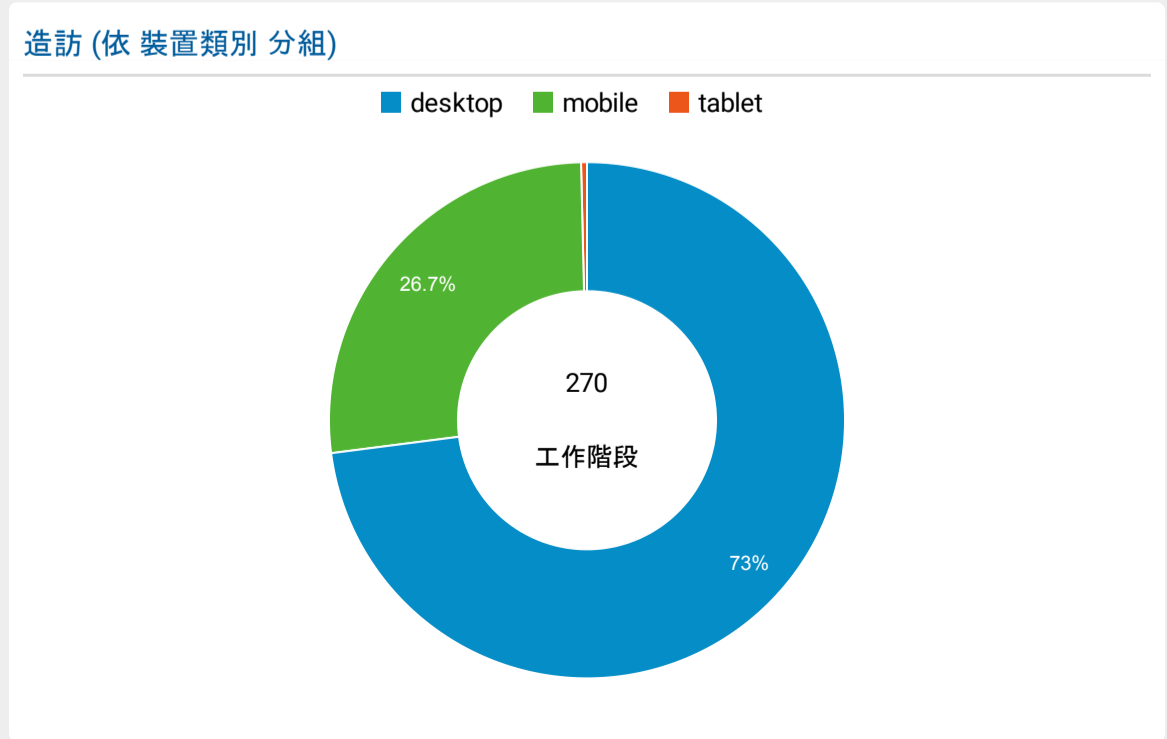

報表01_訪客

2022年7月1日 - 2022年7月10日

○ 所有使用者
100.00% 個工作階段

造訪 (依語言分組)

語言	工作階段
zh-tw	162
zh-cn	79
en-us	18
zh-hk	6

en-gb	2
ja	1
ko-kr	1
zh-mo	1