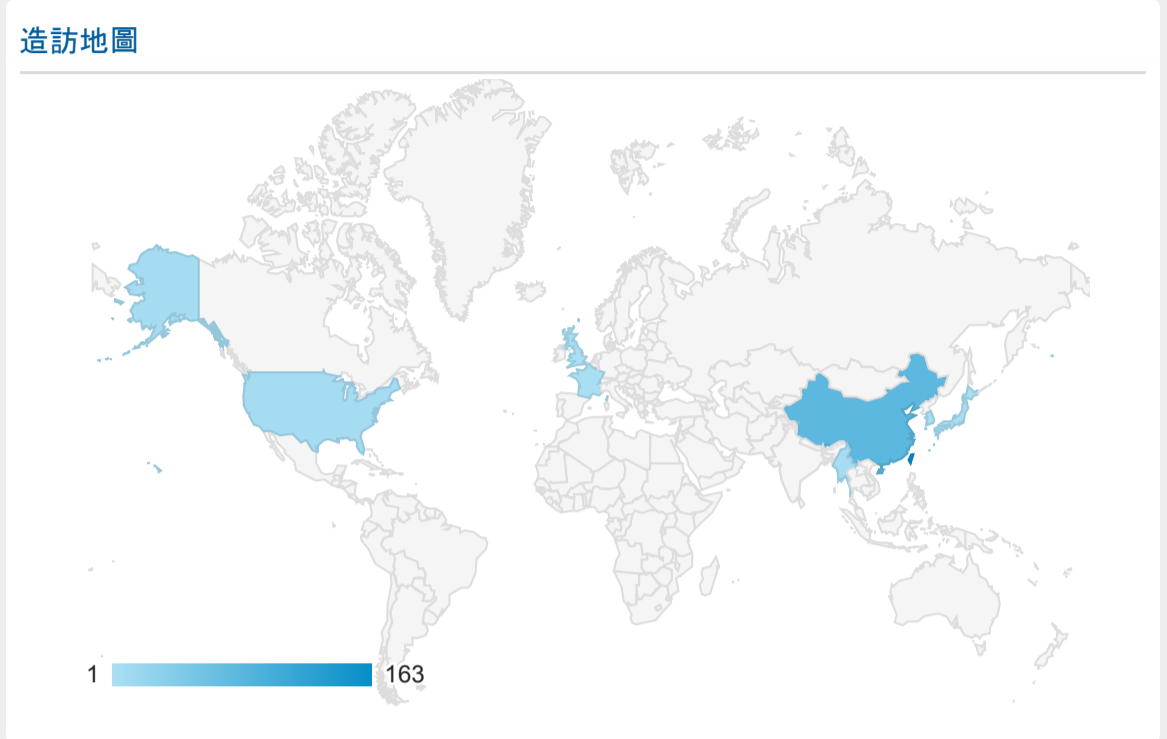

報表01_訪客

2022年7月1日 - 2022年7月10日

○ 所有使用者
100.00% 個工作階段

造訪 (依語言分組)

語言	工作階段
zh-tw	162
zh-cn	79
en-us	18
zh-hk	6

en-gb	2
ja	1
ko-kr	1
zh-mo	1