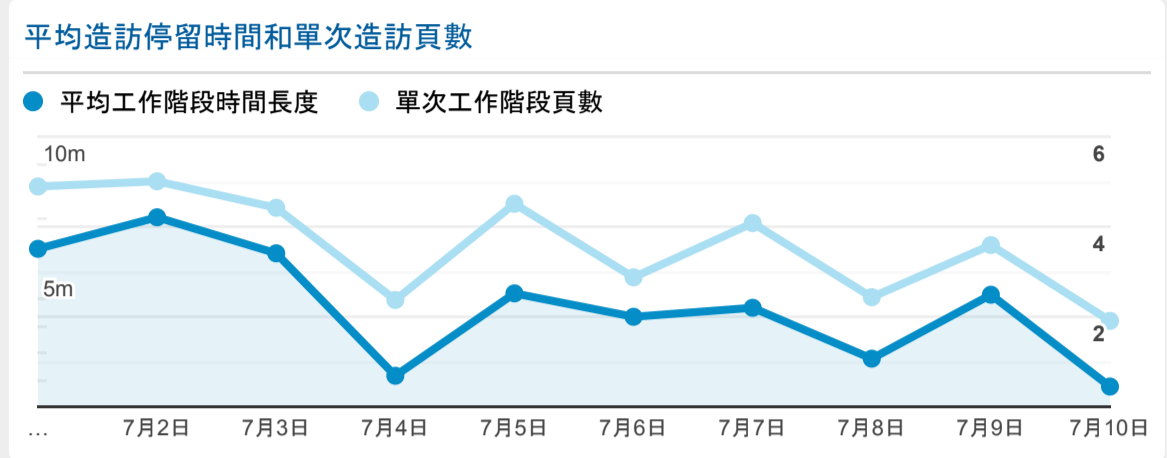

報表01_訪客

2022年7月1日 - 2022年7月10日

○ 所有使用者
100.00% 個工作階段

造訪 (依語言分組)

語言	工作階段
zh-tw	162
zh-cn	79
en-us	18
zh-hk	6

en-gb	2
ja	1
ko-kr	1
zh-mo	1