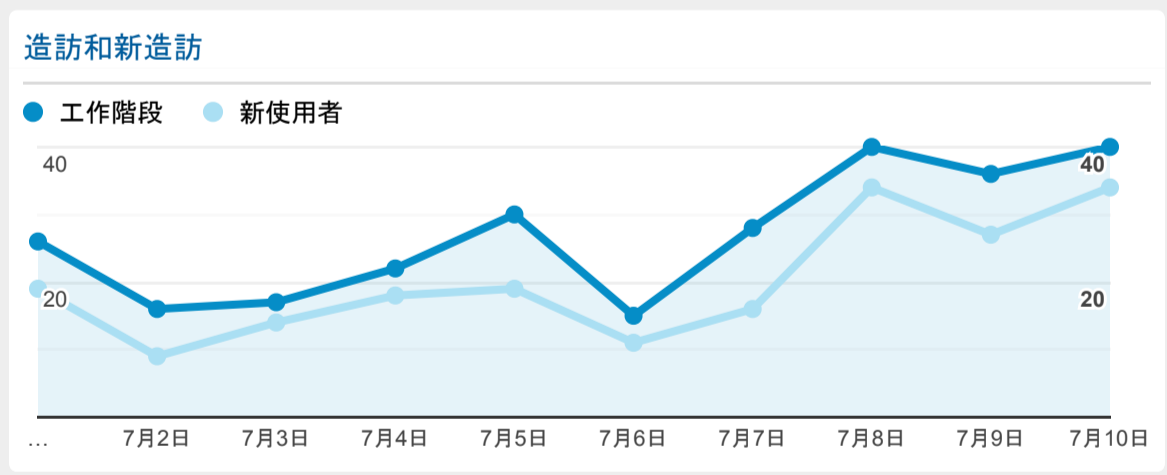

報表01_訪客

2022年7月1日 - 2022年7月10日

○ 所有使用者
100.00% 個工作階段

造訪 (依語言分組)

語言	工作階段
zh-tw	162
zh-cn	79
en-us	18
zh-hk	6

en-gb	2
ja	1
ko-kr	1
zh-mo	1