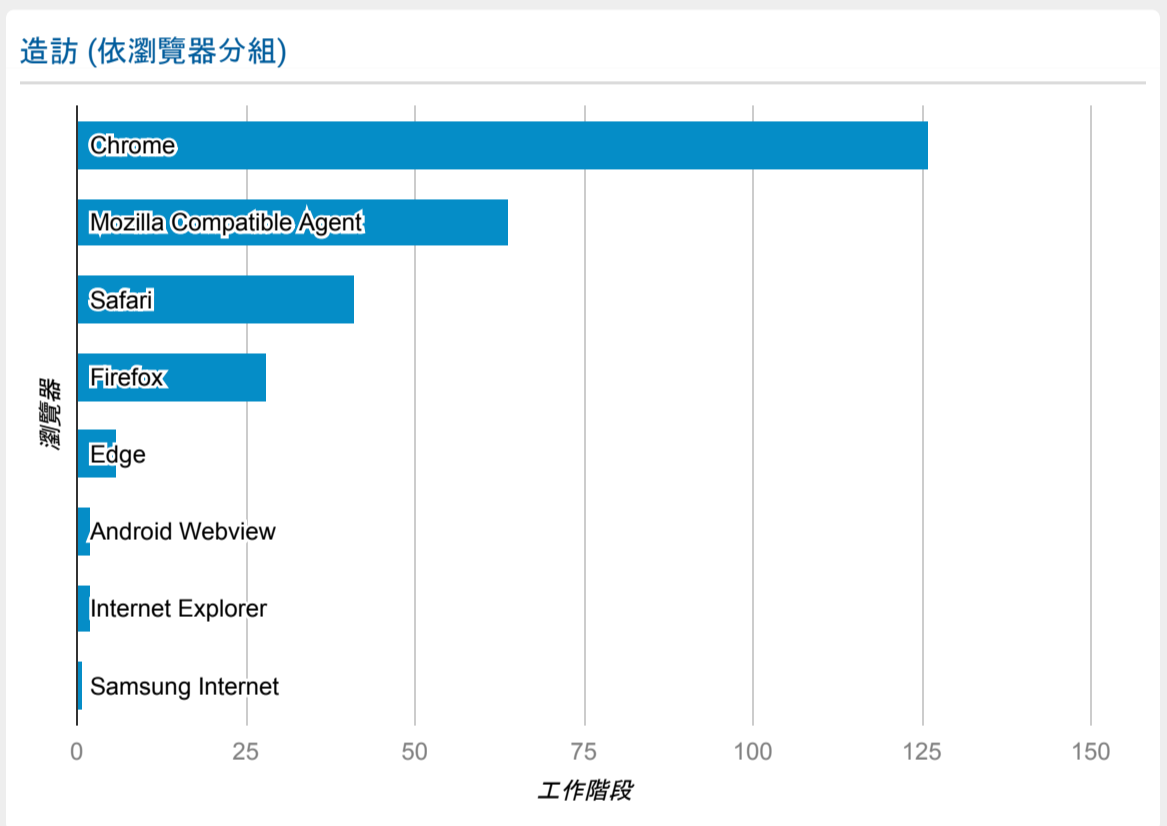

報表01_訪客

2022年7月1日 - 2022年7月10日

○ 所有使用者
100.00% 個工作階段

造訪 (依語言分組)

語言	工作階段
zh-tw	162
zh-cn	79
en-us	18
zh-hk	6

en-gb	2
ja	1
ko-kr	1
zh-mo	1