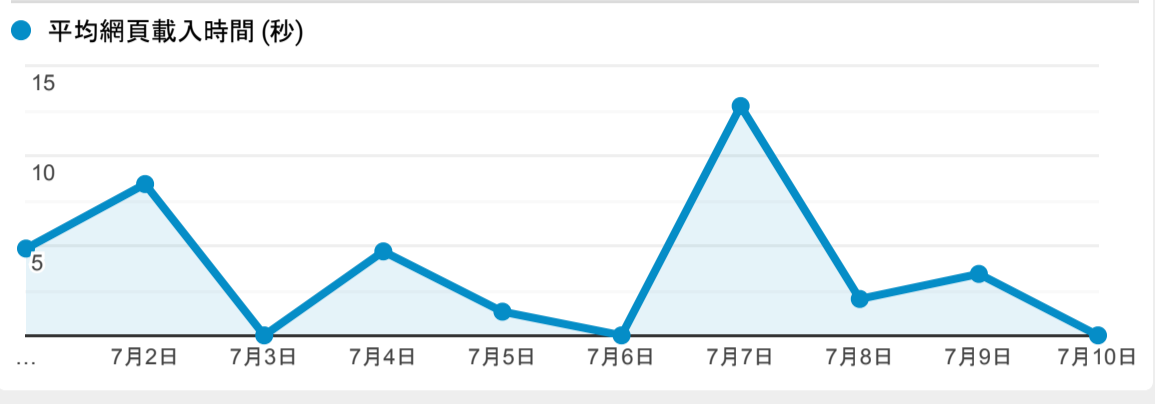

報表03_內容

2022年7月1日 - 2022年7月10日

所有使用者
100.00% 個工作階段

網頁載入平均需時 (秒)

瀏覽量 (依網頁分組)

網頁載入平均需時 (秒)和瀏覽量 (依 網頁 分組)

網頁	平均網頁載入時間 (秒)	網頁瀏覽量
/book_detail.cshtml?path=Batnews/subject/&title=單元分類閱讀&bn=	17.16	1
/book_detail.cshtml?path=Publishers/magazine/parenting/95&title=H95	13.25	1
/	9.60	123
/login.cshtml?f=1	7.99	8
/index.cshtml	7.29	23
/bookmark_read.cshtml	7.05	1
/read.cshtml?path=book_url_home/0008/.../Publishers/hk/rk859001//a111.brl&title=(全文閱讀)&bn=哈利波特 (一) 神秘的魔法石	6.32	1
/book_detail.cshtml?path=books/uni/nature/tk314007&title=CALCULUS+METRIC+VERSION+9E	5.27	3
/query_summary.cshtml	4.79	16
/book_detail.cshtml?path=Publishers/net/s020/a035/b006&title=那時的某人	4.01	3

造訪和新造訪率 (依 關鍵字 分組)

關鍵字	工作階段	新工作階段百分比
(not provided)	92	75.00%
天命真女鄭妃現芳蹤	3	0.00%
周國皇帝跪求天女	1	100.00%

網頁載入平均需時 (秒) (依瀏覽器分組)

瀏覽器	平均網頁載入時間 (秒)
Firefox	6.42
Safari	4.44
Chrome	1.99