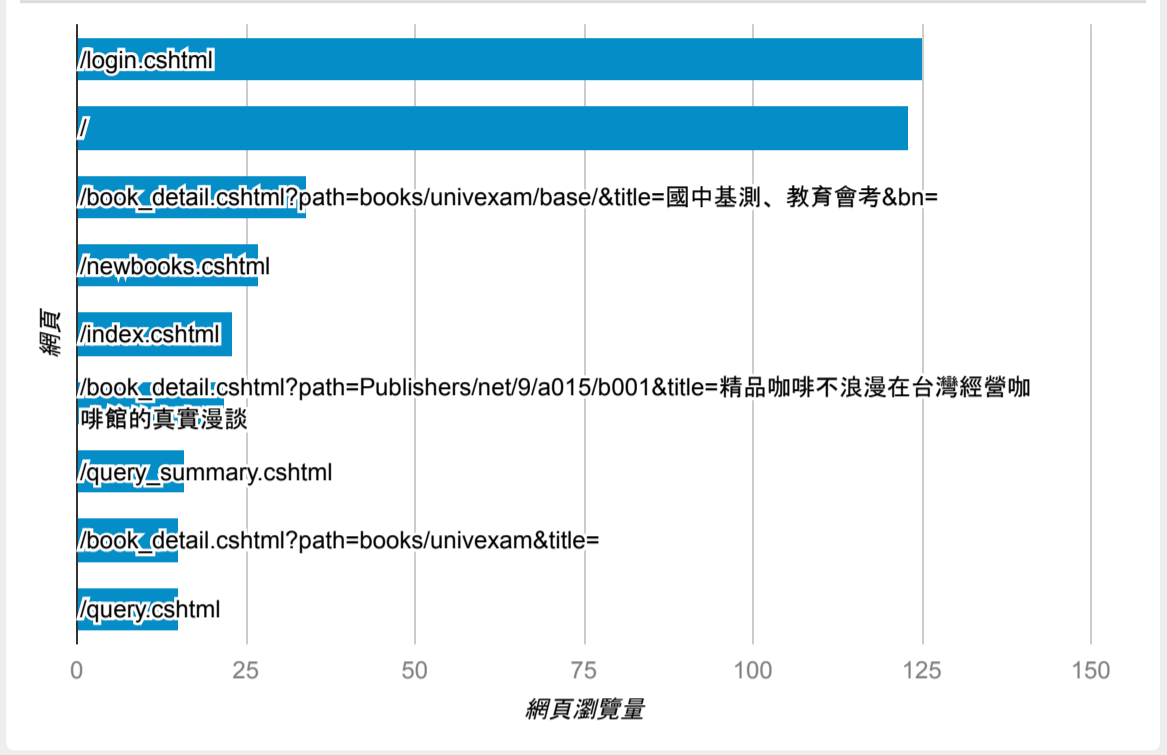

報表03_內容

2022年7月1日 - 2022年7月10日

所有使用者
100.00% 個工作階段

網頁載入平均需時 (秒)

瀏覽量 (依網頁分組)

網頁載入平均需時 (秒)和瀏覽量 (依 網頁 分組)

網頁	平均網頁載入時間 (秒)	網頁瀏覽量
/book_detail.cshtml?path=Batnews/subject/&title=單元分類閱讀&bn=	17.16	1
/book_detail.cshtml?path=Publishers/magazine/parenting/95&title=H95	13.25	1
/	9.60	123
/login.cshtml?f=1	7.99	8
/index.cshtml	7.29	23
/bookmark_read.cshtml	7.05	1
/read.cshtml?path=book_url_home/0008/.../Publishers/hk/rk859001//a111.brl&title=(全文閱讀)&bn=哈利波特 (一) 神秘的魔法石	6.32	1
/book_detail.cshtml?path=books/uni/nature/tk314007&title=CALCULUS+METRIC+VERSION+9E	5.27	3
/query_summary.cshtml	4.79	16
/book_detail.cshtml?path=Publishers/net/s020/a035/b006&title=那時的某人	4.01	3

造訪和新造訪率 (依 關鍵字 分組)

關鍵字	工作階段	新工作階段百分比
(not provided)	92	75.00%
天命真女鄭妃現芳蹤	3	0.00%
周國皇帝跪求天女	1	100.00%

網頁載入平均需時 (秒) (依瀏覽器分組)

瀏覽器	平均網頁載入時間 (秒)
Firefox	6.42
Safari	4.44
Chrome	1.99