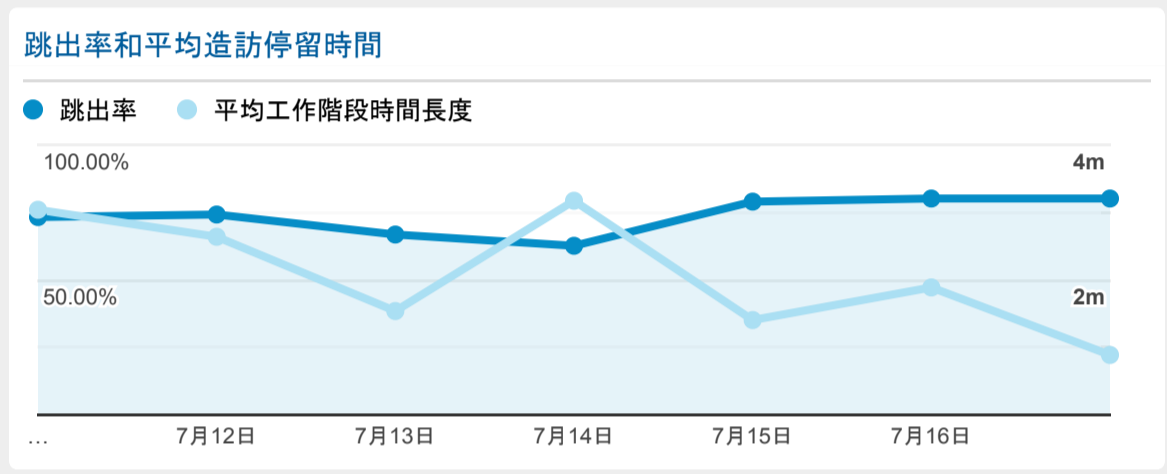

報表01\_訪客

2022年7月11日 - 2022年7月17日

○ 所有使用者  
100.00% 個工作階段