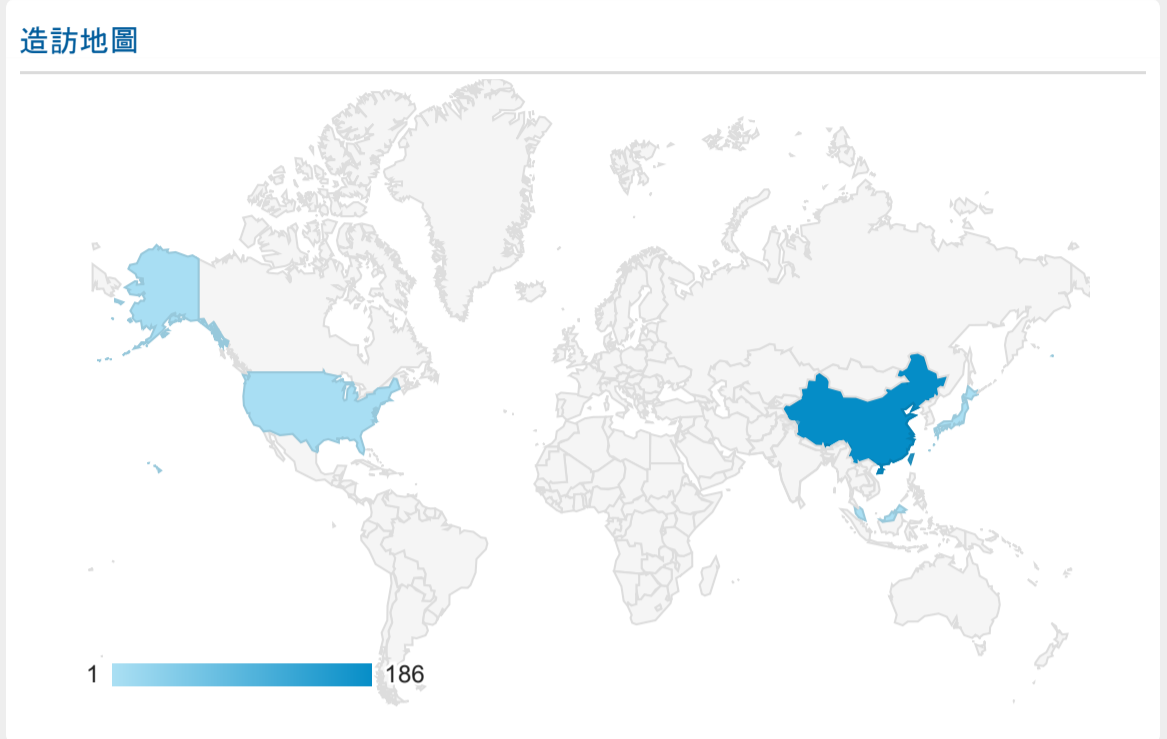

報表01\_訪客

2022年7月11日 - 2022年7月17日

○ 所有使用者  
100.00% 個工作階段