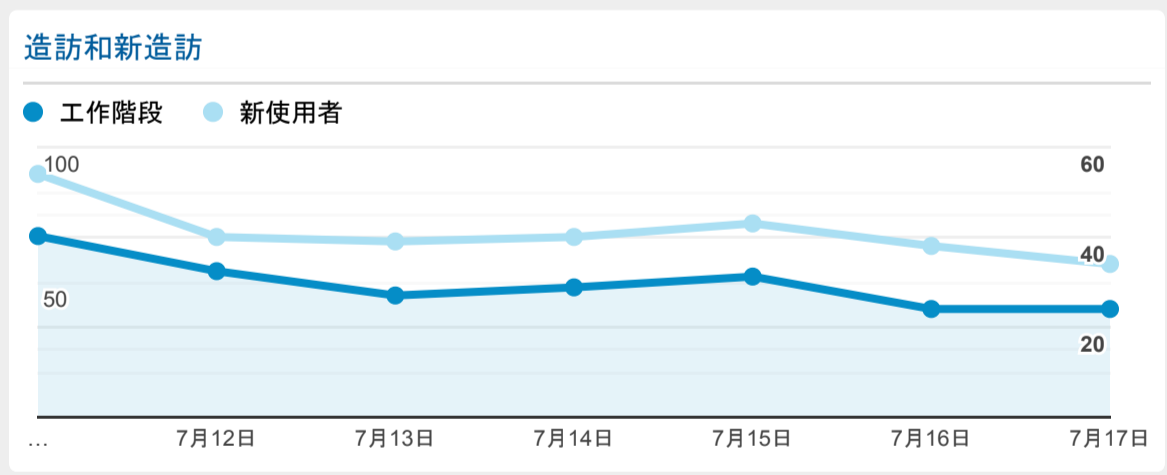

報表01\_訪客

2022年7月11日 - 2022年7月17日

○ 所有使用者  
100.00% 個工作階段