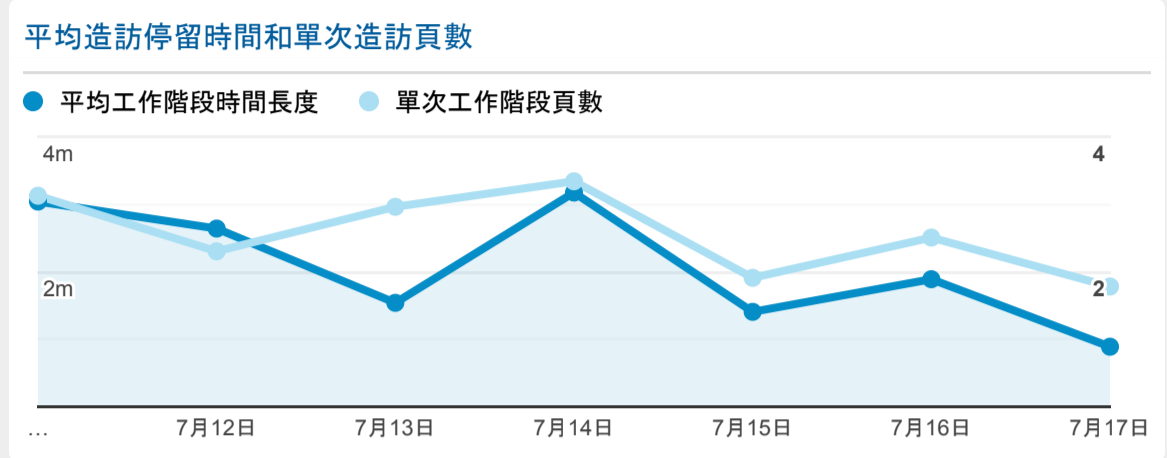

報表01\_訪客

2022年7月11日 - 2022年7月17日

○ 所有使用者  
100.00% 個工作階段