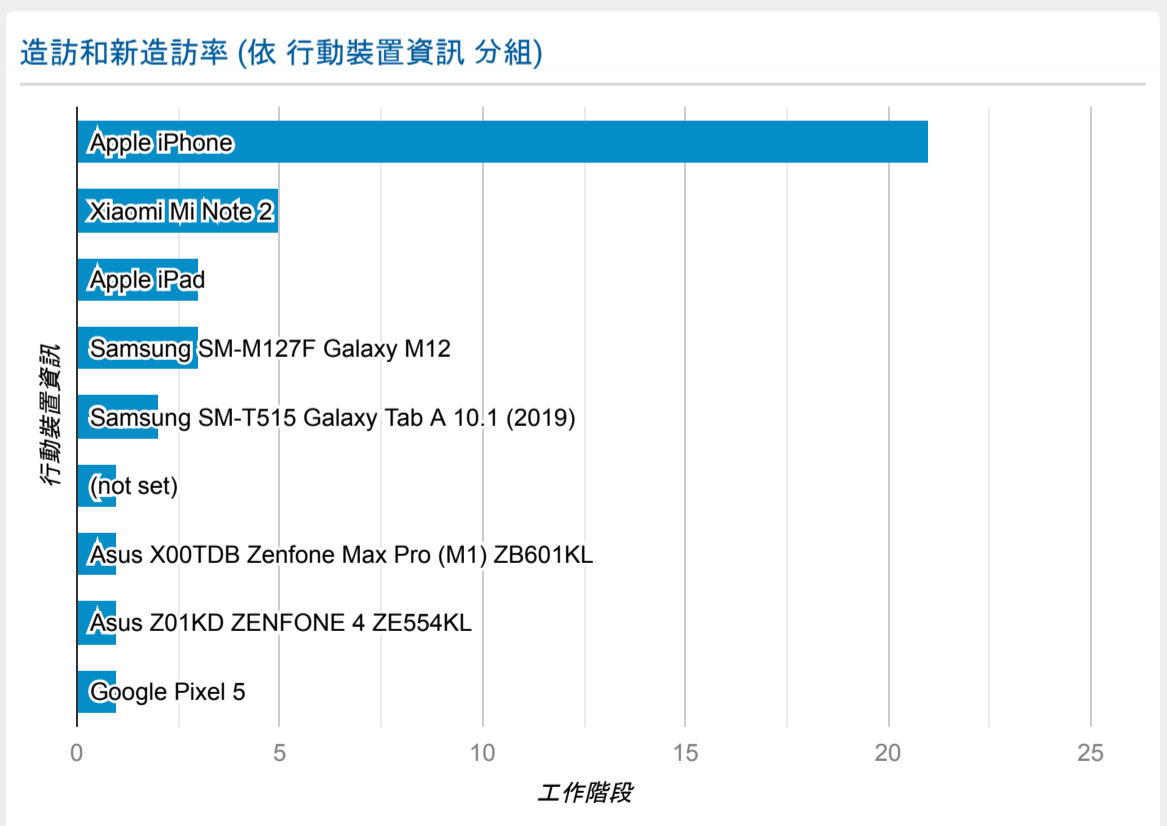

報表01\_訪客

2022年7月11日 - 2022年7月17日

○ 所有使用者  
100.00% 個工作階段