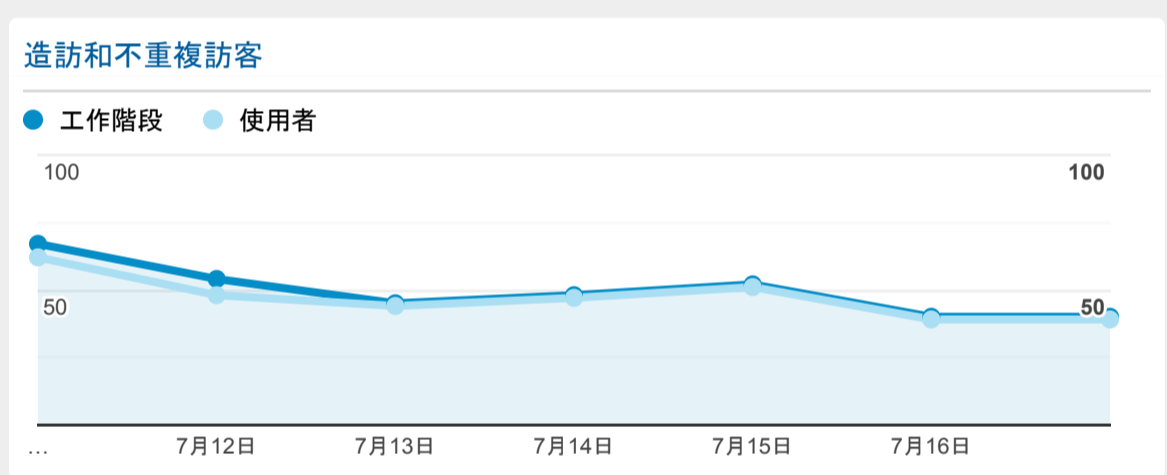

報表01\_訪客

2022年7月11日 - 2022年7月17日

○ 所有使用者  
100.00% 個工作階段