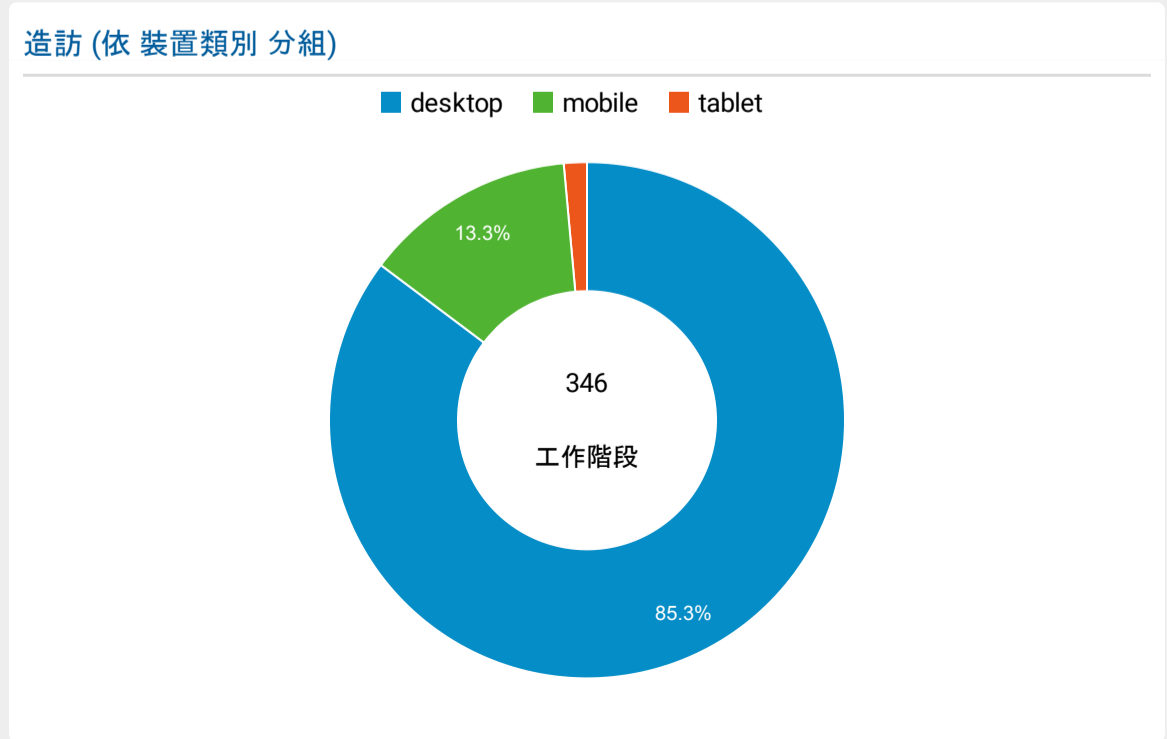

報表01\_訪客

2022年7月11日 - 2022年7月17日

○ 所有使用者  
100.00% 個工作階段