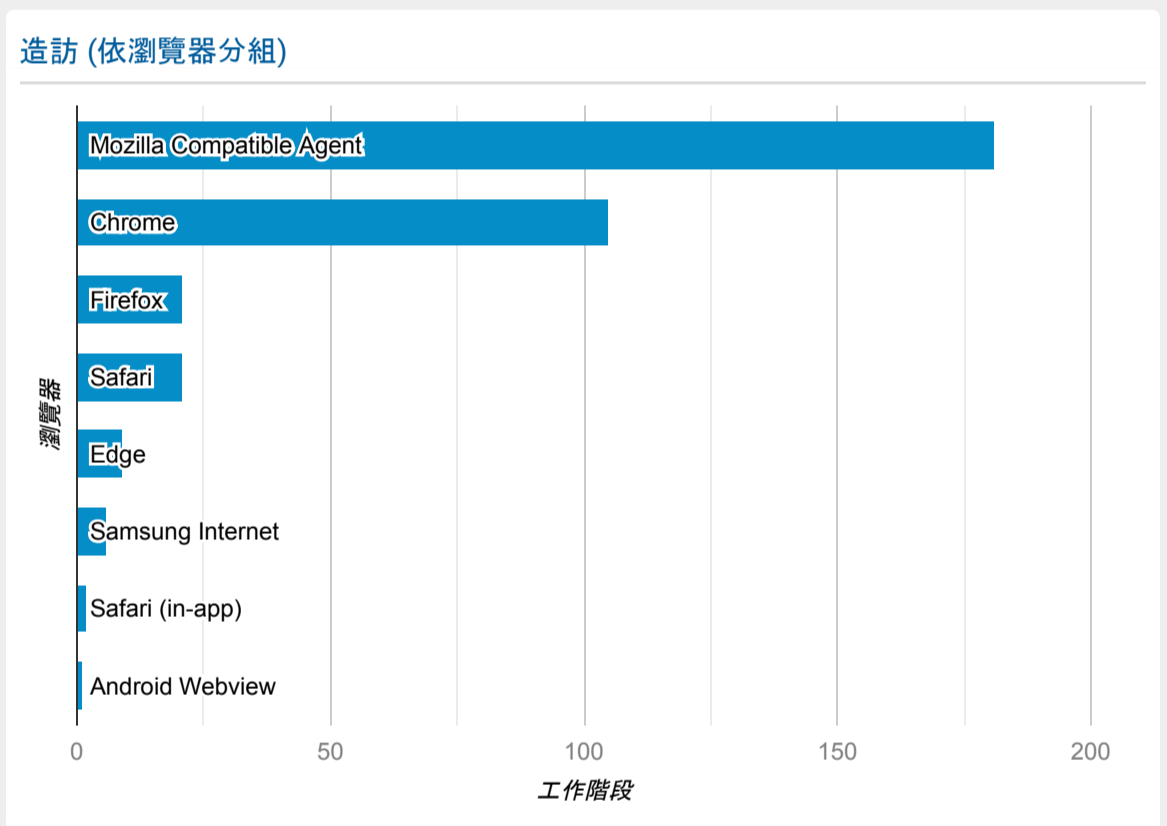

報表01\_訪客

2022年7月11日 - 2022年7月17日

○ 所有使用者  
100.00% 個工作階段