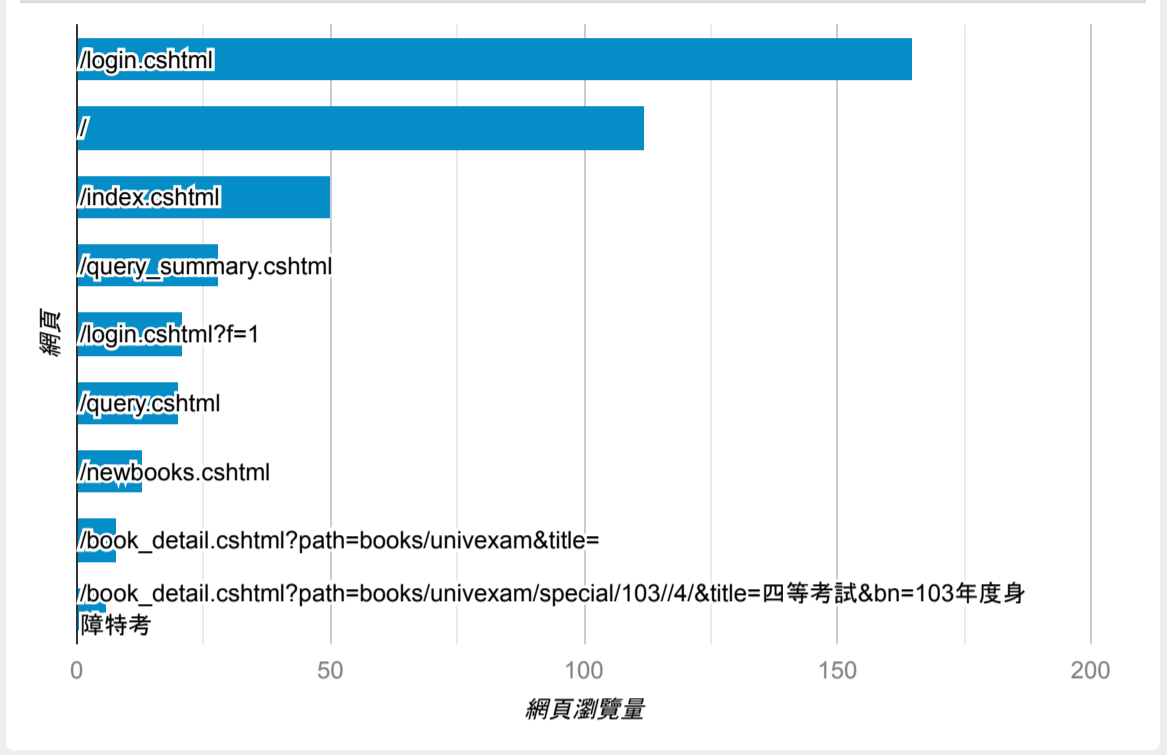

報表03\_內容

2022年7月11日 - 2022年7月17日

所有使用者  
100.00% 個工作階段

網頁載入平均需時 (秒)

瀏覽量 (依網頁分組)

網頁載入平均需時 (秒)和瀏覽量 (依 網頁 分組)

網頁	平均網頁載入時間 (秒)	網頁瀏覽量
/book_detail.cshtml?path=Publishers/net/s020/a124/b001&title=素媛	7.17	1
/book_detail.cshtml?path=books/uni/social/58/tk584095&title=民法總則新解：體系化解說 (下)	6.94	1
/query_summary.cshtml	5.83	28
/book_detail.cshtml?path=Publishers/net/s011/a078/b048&title=平行世界的愛情故事	5.28	1
/	4.82	112
/book_detail.cshtml?path=Publishers/net/s011/a078/b053&title=再見了+忍老師	4.82	1
/book_detail.cshtml?path=Publishers/net/s011/a078/b032&title=天空之蜂	4.55	1
/book_detail.cshtml?path=Publishers/net/s011/a075/b001&title=神秘列車消失記	4.16	1
/book_detail.cshtml?path=Publishers/net/s011/a078/b076&title=超+殺人事件+推理作家的苦惱	3.48	2
/book_detail.cshtml?path=news/chinatimes/2022/202207/20220713&title=	3.03	1

造訪和新造訪率 (依 關鍵字 分組)

關鍵字	工作階段	新工作階段百分比
(not provided)	78	73.08%

網頁載入平均需時 (秒) (依瀏覽器分組)

瀏覽器	平均網頁載入時間 (秒)
Firefox	4.11
Edge	2.88
Chrome	1.60