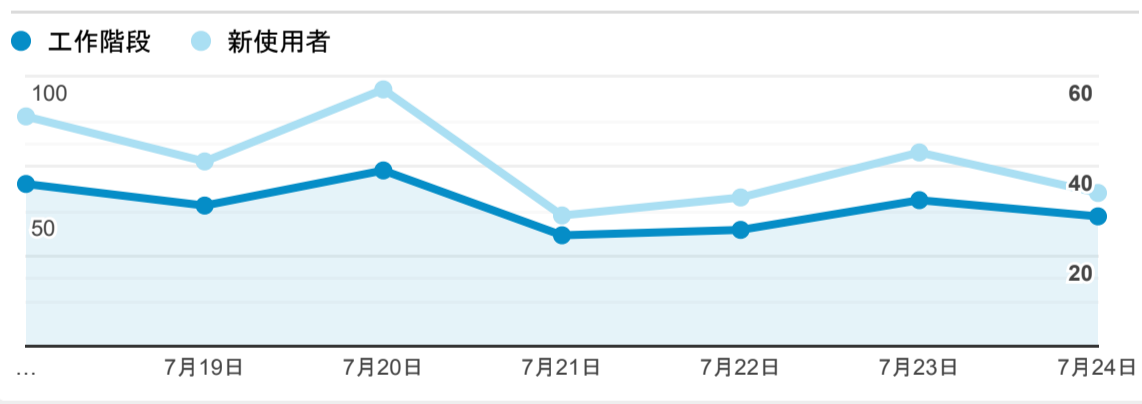

報表01_訪客

2022年7月18日 - 2022年7月24日

所有使用者
100.00% 個工作階段

平均造訪停留時間和單次造訪頁數

跳出率和平均造訪停留時間

造訪和不重複訪客

造訪和新造訪

造訪 (依裝置類別分組)