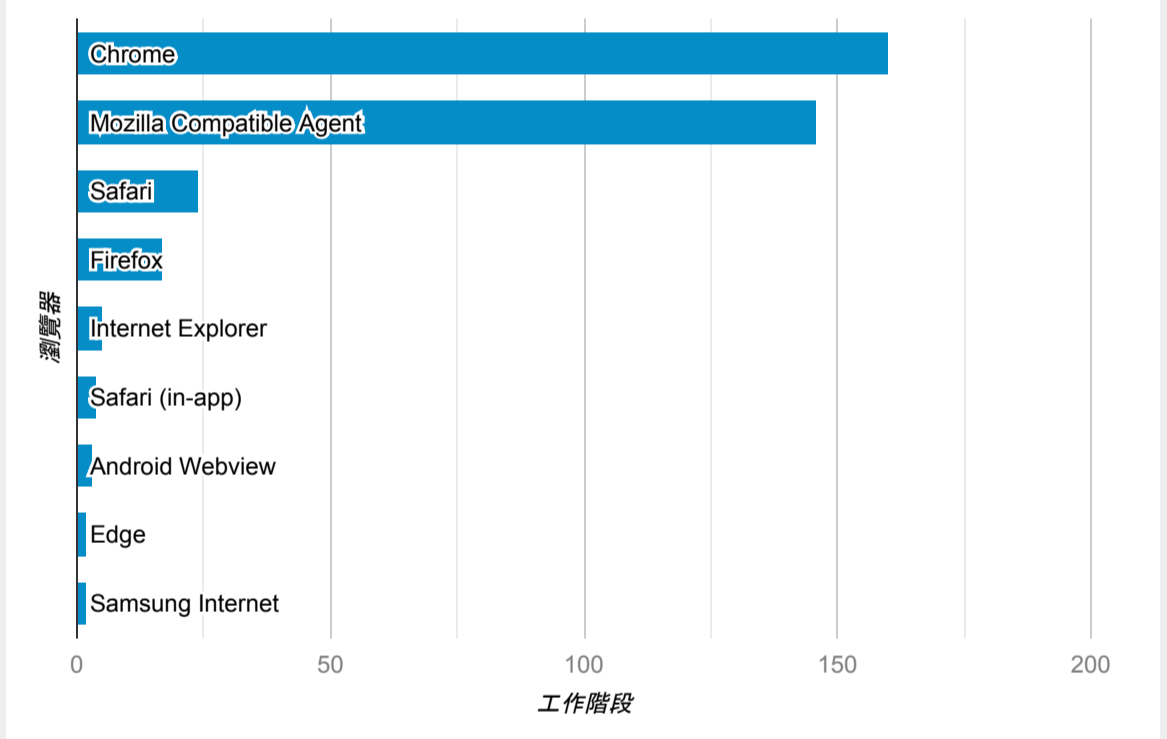

造訪 (依瀏覽器分組)