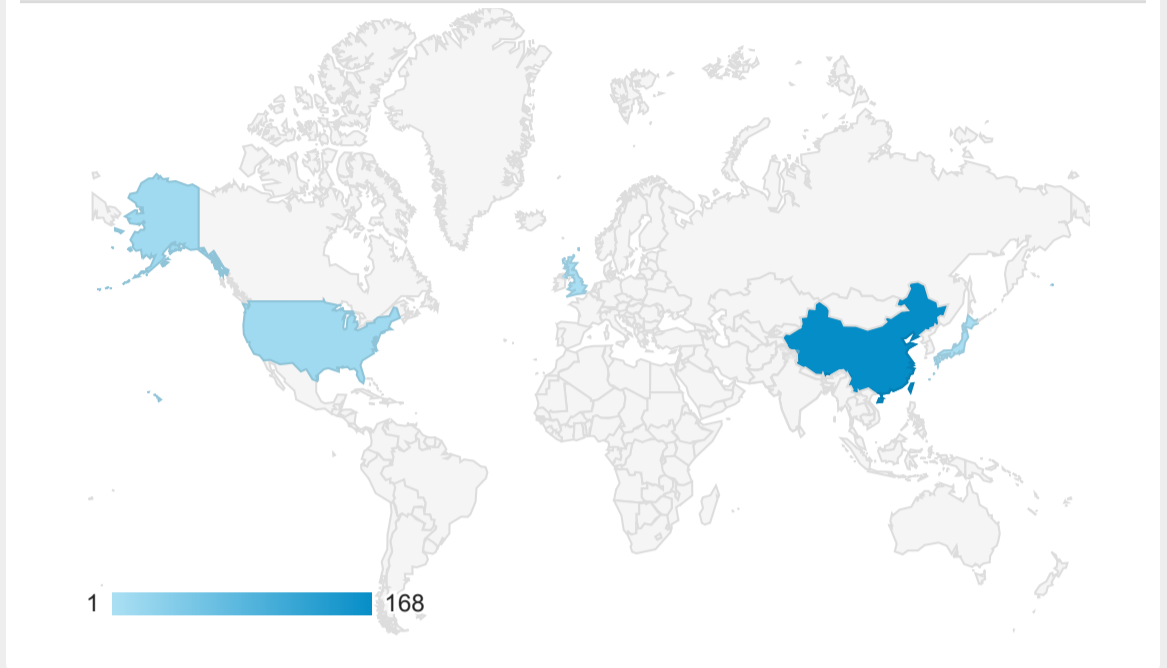

造訪地圖

造訪 (依瀏覽器分組)

造訪和新造訪率 (依行動裝置資訊分組)

造訪 (依語言分組)

語言	工作階段
zh-cn	170
zh-tw	161
en-us	18
zh-hk	9

en-gb	3
zh	2