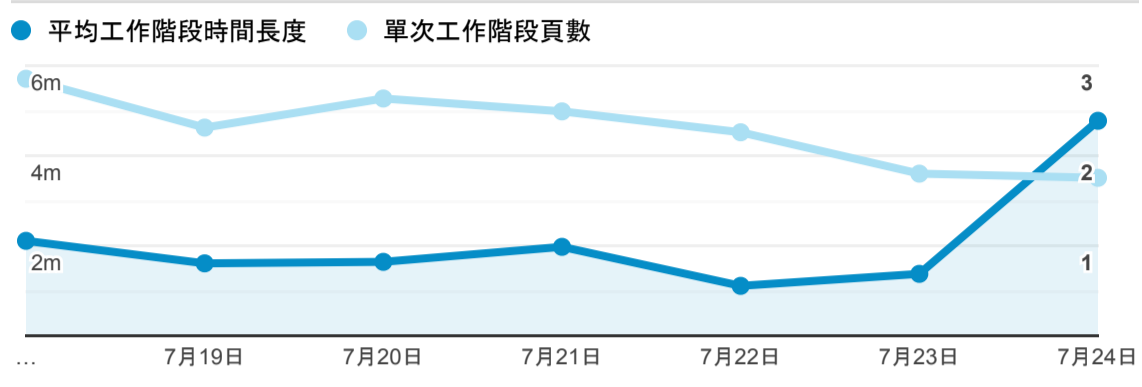

報表01_訪客

2022年7月18日 - 2022年7月24日

所有使用者
100.00% 個工作階段

平均造訪停留時間和單次造訪頁數

跳出率和平均造訪停留時間

造訪和不重複訪客

造訪和新造訪

造訪 (依裝置類別分組)