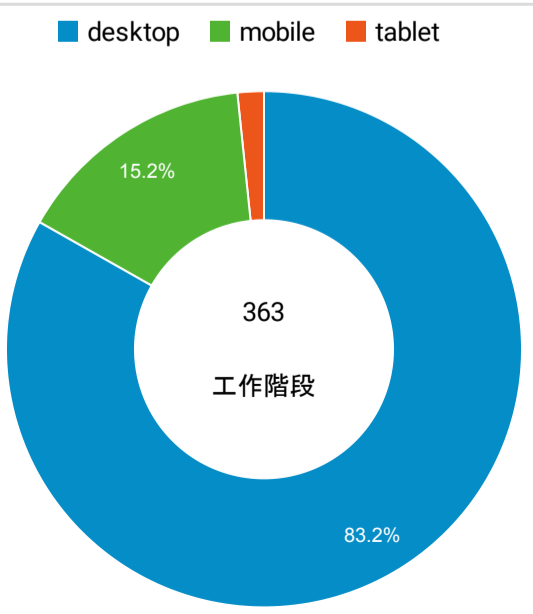

報表01_訪客

2022年7月18日 - 2022年7月24日

所有使用者
100.00% 個工作階段

平均造訪停留時間和單次造訪頁數

跳出率和平均造訪停留時間

造訪和不重複訪客

造訪和新造訪

造訪 (依裝置類別分組)