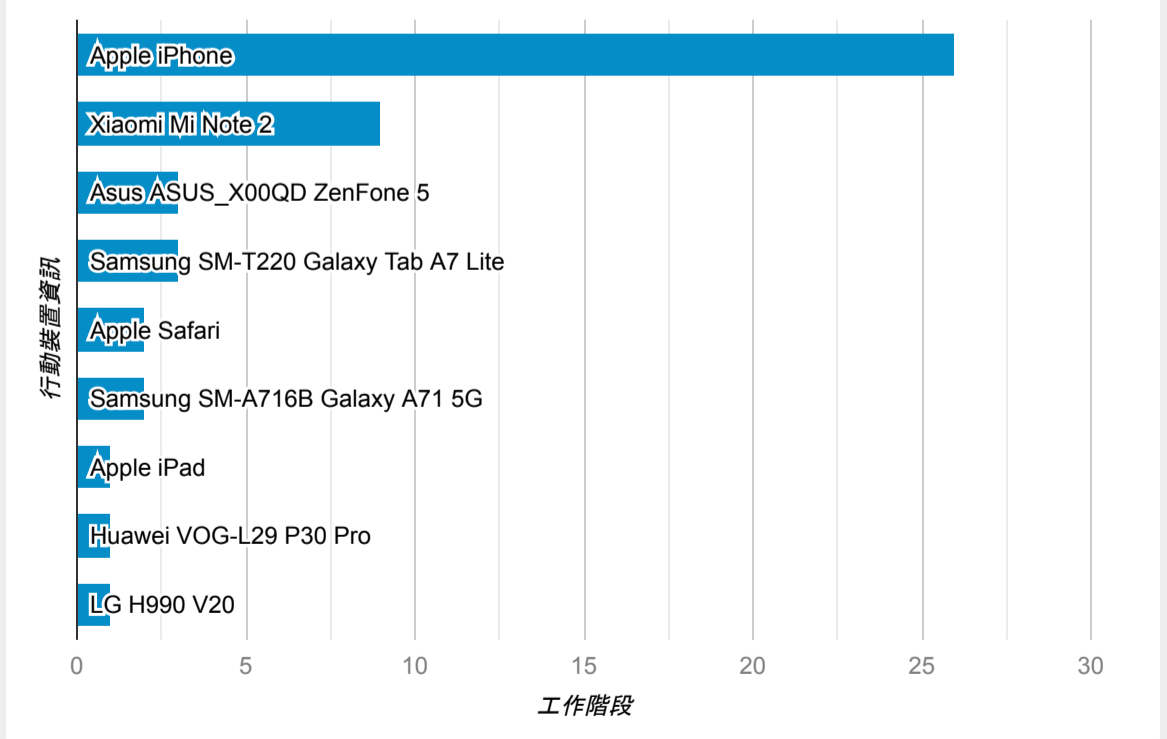

造訪和新造訪率 (依行動裝置資訊分組)

造訪 (依語言分組)

語言	工作階段
zh-cn	170
zh-tw	161
en-us	18
zh-hk	9