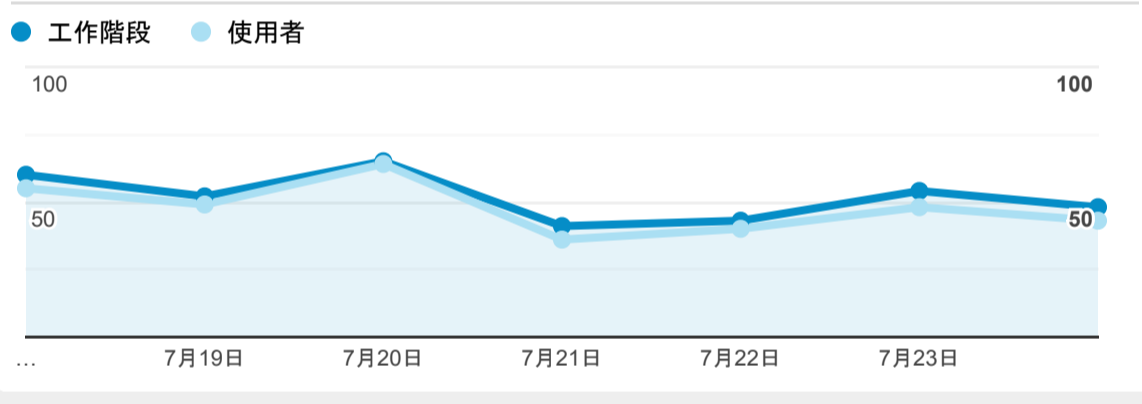

報表01_訪客

2022年7月18日 - 2022年7月24日

所有使用者
100.00% 個工作階段

平均造訪停留時間和單次造訪頁數

跳出率和平均造訪停留時間

造訪和不重複訪客

造訪和新造訪

造訪 (依裝置類別分組)