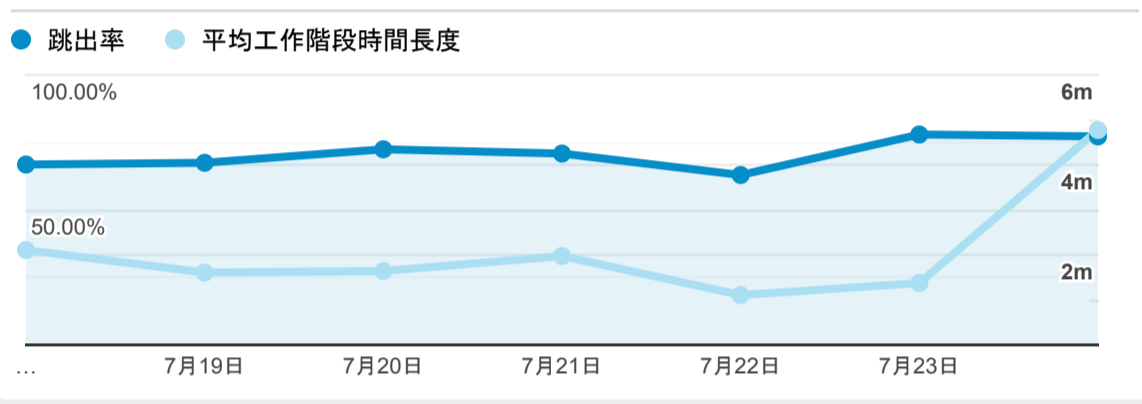

報表01_訪客

2022年7月18日 - 2022年7月24日

所有使用者
100.00% 個工作階段

平均造訪停留時間和單次造訪頁數

跳出率和平均造訪停留時間

造訪和不重複訪客

造訪和新造訪

造訪 (依裝置類別分組)