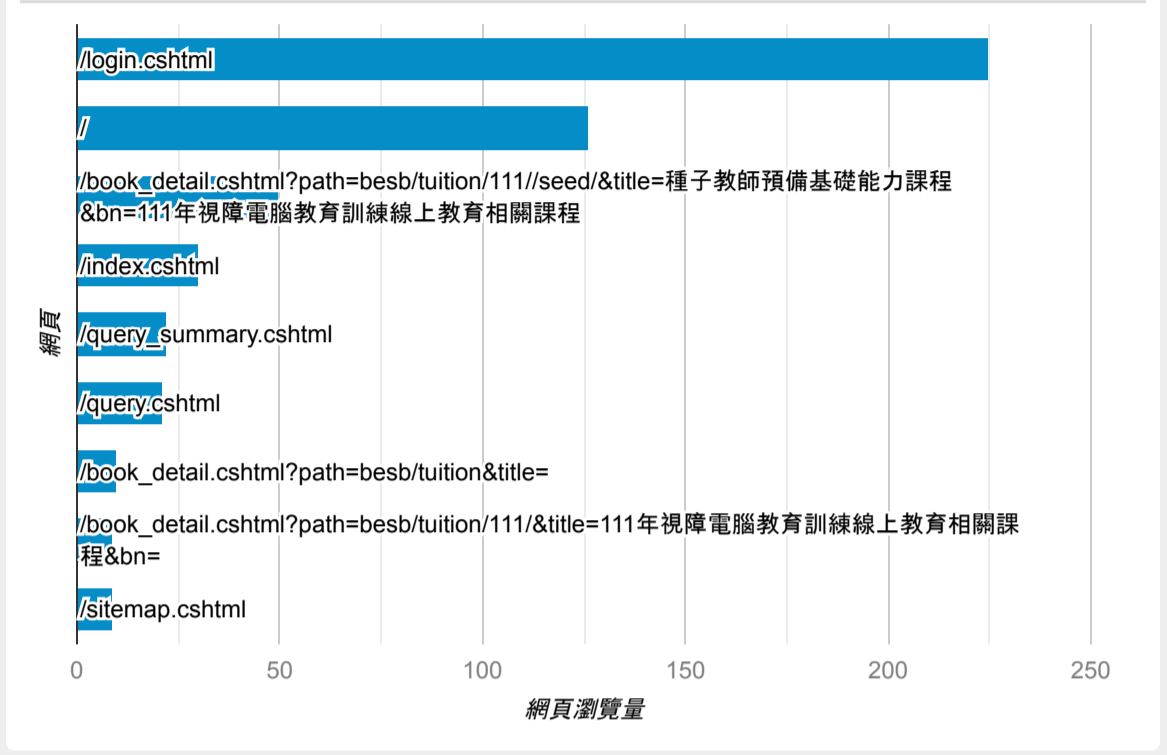

報表03_內容

2022年7月18日 - 2022年7月24日

所有使用者
100.00% 個工作階段

網頁載入平均需時 (秒)

瀏覽量 (依網頁分組)

網頁載入平均需時 (秒)和瀏覽量 (依 網頁 分組)

網頁	平均網頁載入時間 (秒)	網頁瀏覽量
/	6.00	126
/query_summary.cshtml	5.65	22
/book_detail.cshtml?path=Publishers/jg/jg855009&title=怪鞋先生來喝茶	5.33	1
/book_detail.cshtml?path=Publishers/net/s011/a078/b016&title=十一字殺人	4.30	3
/book_detail.cshtml?path=books/uni/social/54/tk541069&title=電子媒介概論	4.21	1
/book_detail.cshtml?path=books/uni/nature/tk312058&title=CLIPPER+5.0+使用手冊 (程式設計) &bn=自然科學+++ (tk300000+++tk399999)+(BM:anderson+witch)	3.42	1
/book_detail.cshtml?path=books/uni/phi/tk178104	3.40	1
/book_detail.cshtml?path=Publishers/net/ku/a081/b010&title=浪子高達系列	2.86	3
/query.cshtml	2.80	21
/book_detail.cshtml?path=Publishers/float/k2/k2056&title=電影剪接概論&bn=電影館	2.25	1

造訪和新造訪率 (依 關鍵字 分組)

關鍵字	工作階段	新工作階段百分比
(not provided)	89	76.40%

網頁載入平均需時 (秒) (依瀏覽器分組)

瀏覽器	平均網頁載入時間 (秒)
Firefox	4.18
Chrome	3.66
Internet Explorer	3.52
Safari	2.29