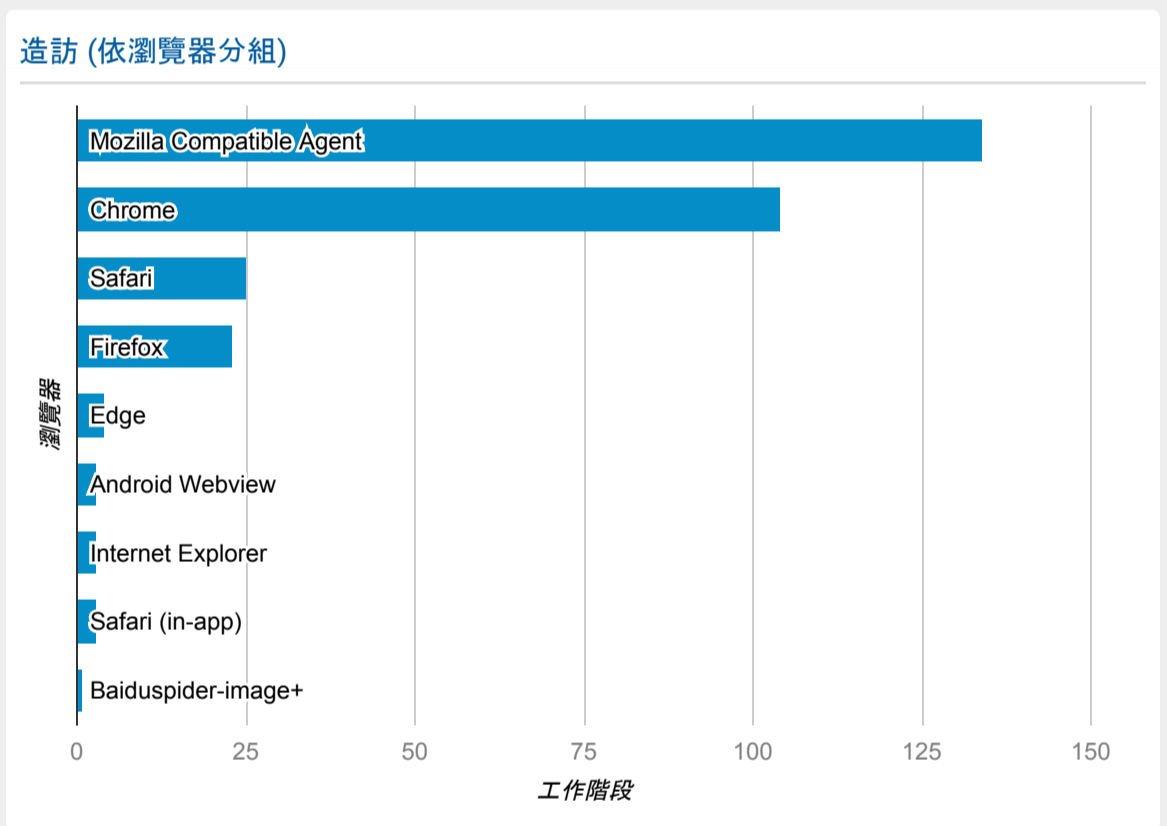

報表01_訪客

2022年7月25日 - 2022年7月31日

○ 所有使用者
100.00% 個工作階段

造訪 (依語言分組)

語言	工作階段
zh-cn	151
zh-tw	126
en-us	14
en-gb	6

en	1
vi-vn	1
zh	1
zh-hant-hk	1