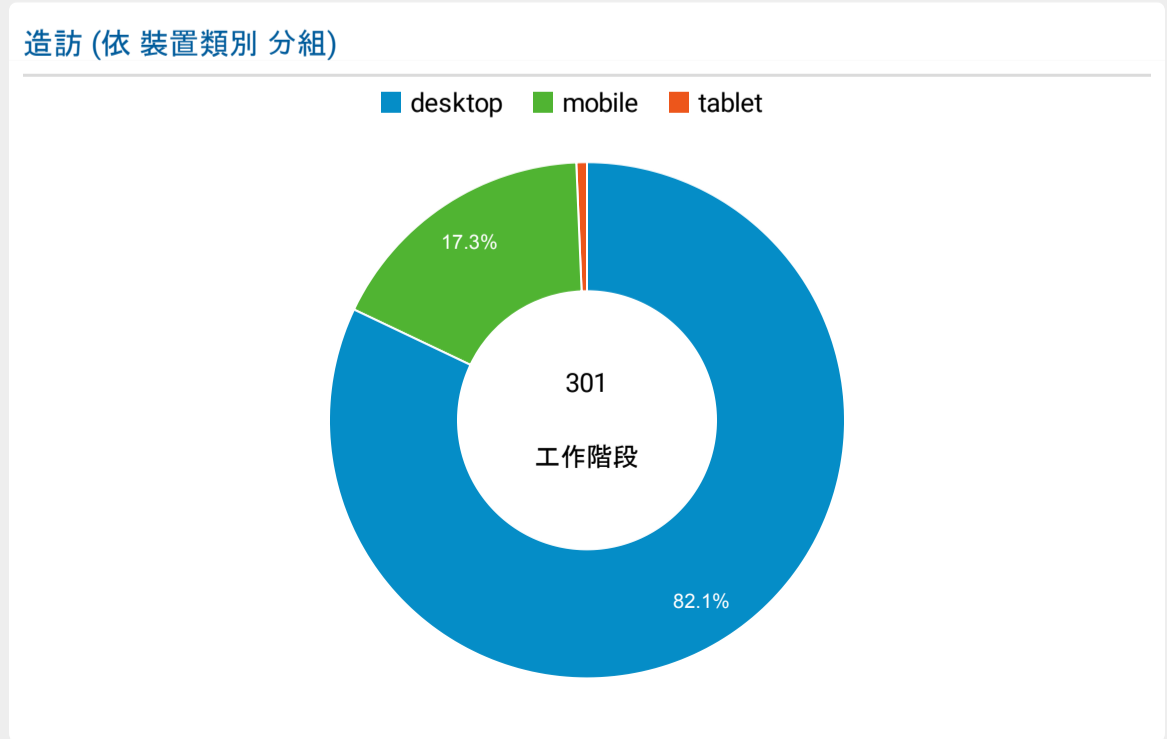

報表01_訪客

2022年7月25日 - 2022年7月31日

○ 所有使用者
100.00% 個工作階段

造訪 (依語言分組)

語言	工作階段
zh-cn	151
zh-tw	126
en-us	14
en-gb	6

en	1
vi-vn	1
zh	1
zh-hant-hk	1