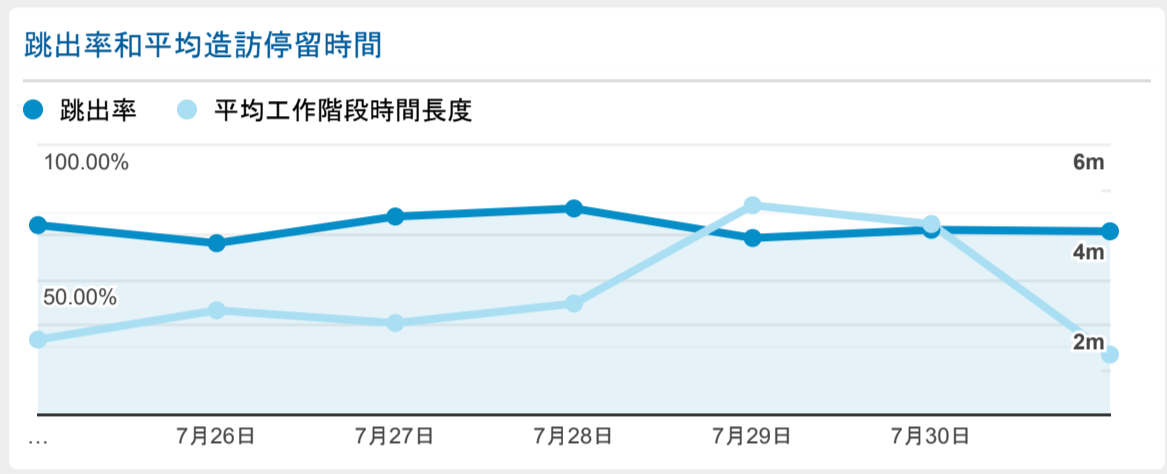

報表01_訪客

2022年7月25日 - 2022年7月31日

○ 所有使用者
100.00% 個工作階段

造訪 (依語言分組)

語言	工作階段
zh-cn	151
zh-tw	126
en-us	14
en-gb	6

en	1
vi-vn	1
zh	1
zh-hant-hk	1