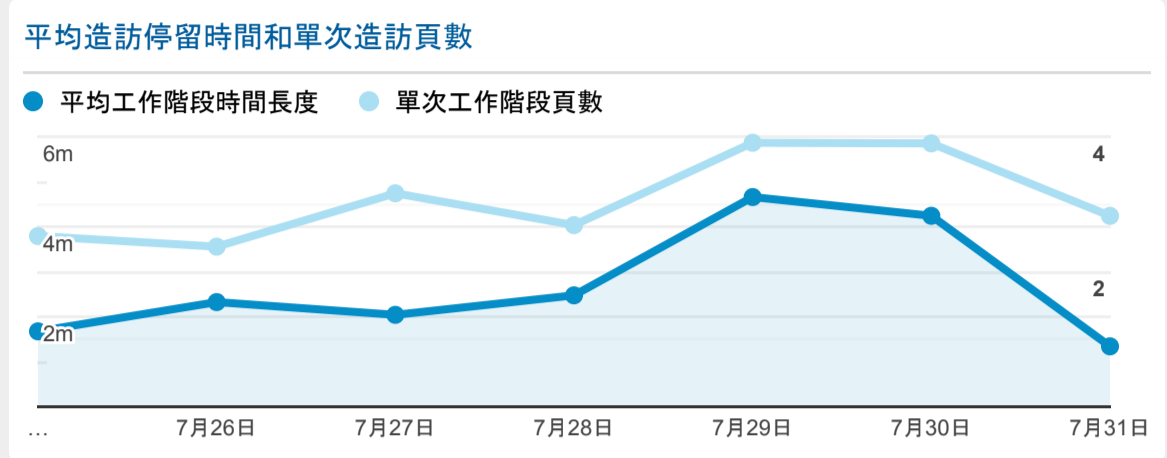

報表01_訪客

2022年7月25日 - 2022年7月31日

○ 所有使用者
100.00% 個工作階段

造訪 (依語言分組)

語言	工作階段
zh-cn	151
zh-tw	126
en-us	14
en-gb	6

en	1
vi-vn	1
zh	1
zh-hant-hk	1