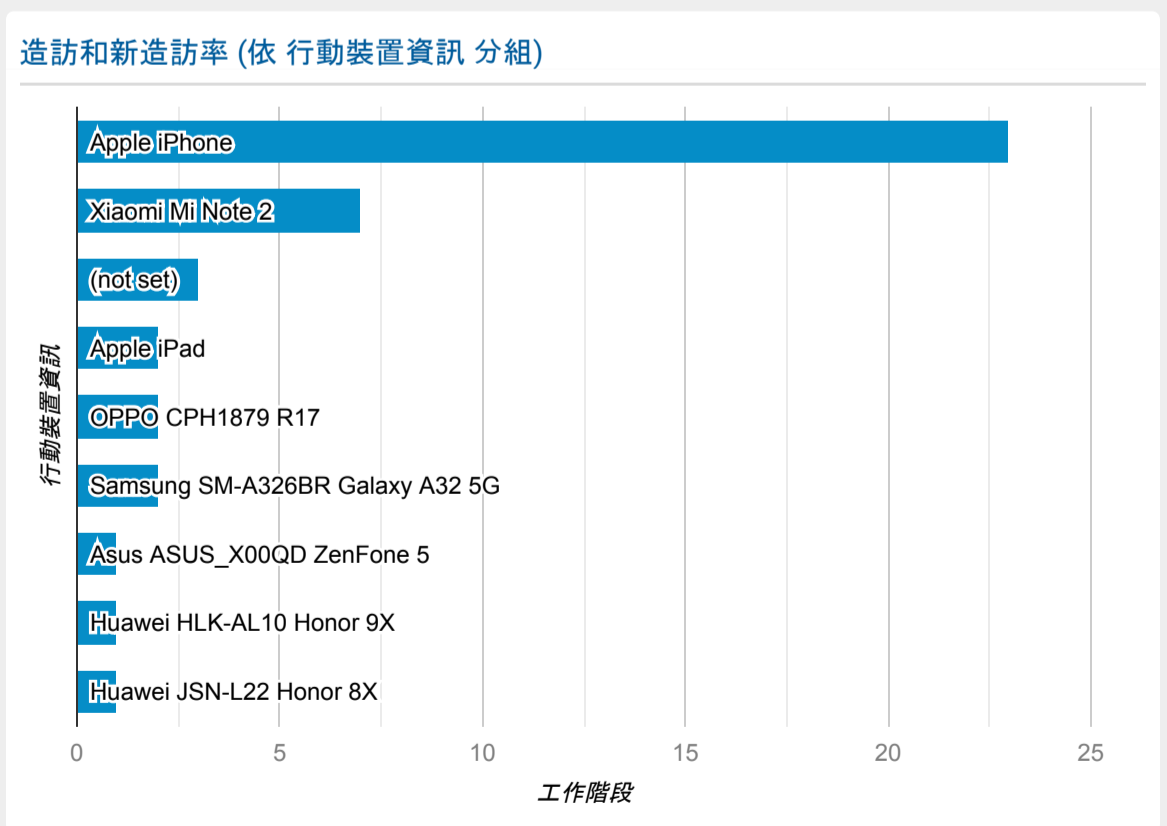

報表01_訪客

2022年7月25日 - 2022年7月31日

○ 所有使用者
100.00% 個工作階段

造訪 (依語言分組)

語言	工作階段
zh-cn	151
zh-tw	126
en-us	14
en-gb	6

en	1
vi-vn	1
zh	1
zh-hant-hk	1