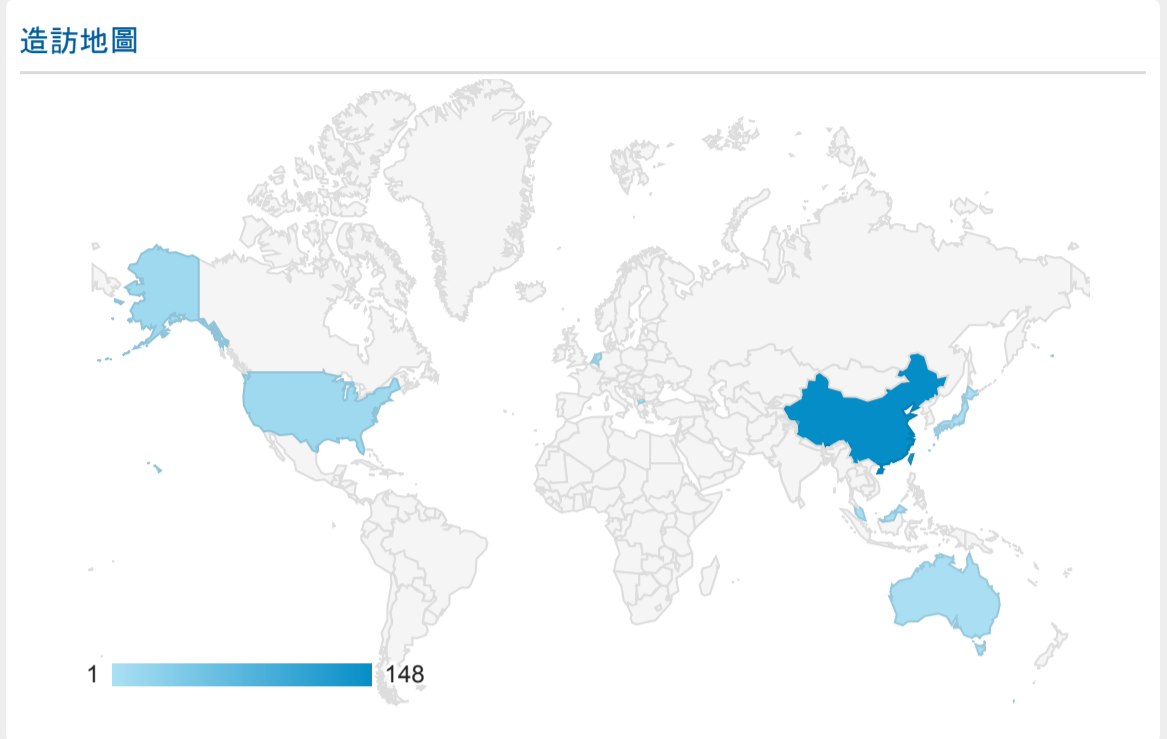

報表01_訪客

2022年7月25日 - 2022年7月31日

○ 所有使用者
100.00% 個工作階段

造訪 (依語言分組)

語言	工作階段
zh-cn	151
zh-tw	126
en-us	14
en-gb	6

en	1
vi-vn	1
zh	1
zh-hant-hk	1