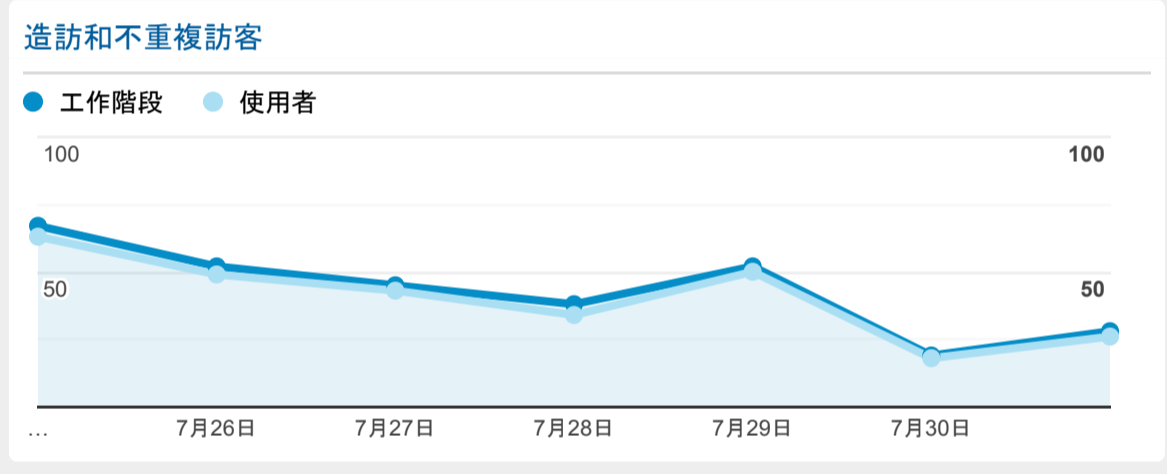

報表01_訪客

2022年7月25日 - 2022年7月31日

○ 所有使用者
100.00% 個工作階段

造訪 (依語言分組)

語言	工作階段
zh-cn	151
zh-tw	126
en-us	14
en-gb	6

en	1
vi-vn	1
zh	1
zh-hant-hk	1