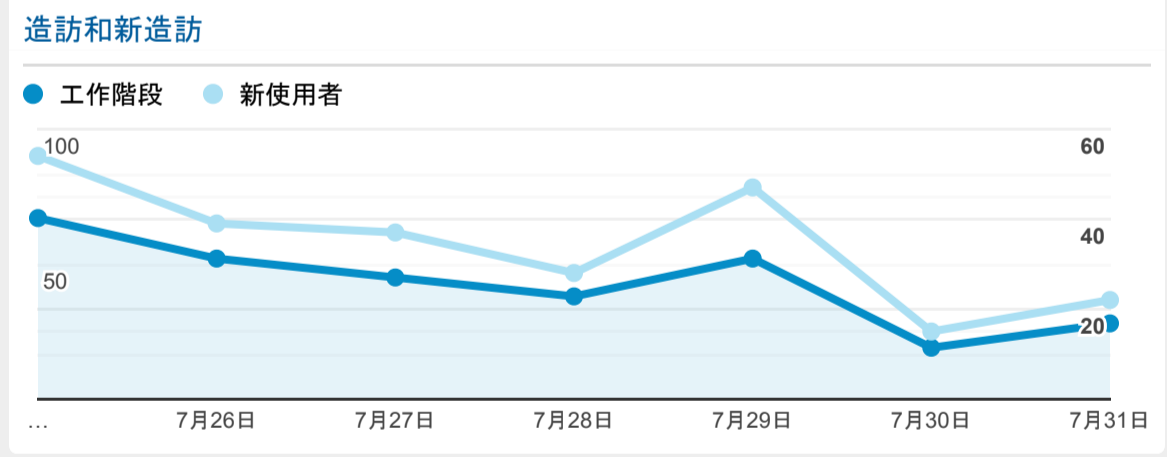

報表01_訪客

2022年7月25日 - 2022年7月31日

○ 所有使用者
100.00% 個工作階段

造訪 (依語言分組)

語言	工作階段
zh-cn	151
zh-tw	126
en-us	14
en-gb	6

en	1
vi-vn	1
zh	1
zh-hant-hk	1