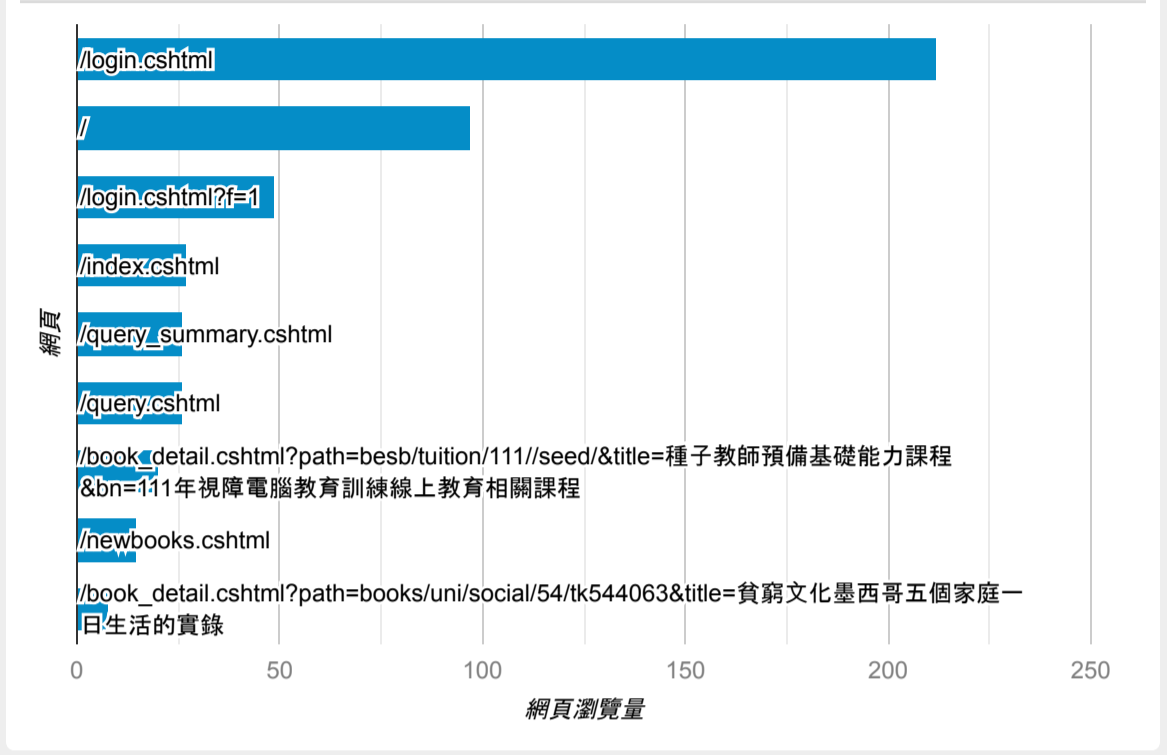

報表03_內容

2022年7月25日 - 2022年7月31日

所有使用者
100.00% 個工作階段

網頁載入平均需時 (秒)

瀏覽量 (依網頁分組)

網頁載入平均需時 (秒)和瀏覽量 (依 網頁 分組)

網頁	平均網頁載入時間 (秒)	網頁瀏覽量
/book_detail.cshtml?path=Publishers/access/8/94-16&title=西洋情色文學史	49.84	2
/index.cshtml	12.99	27
/	11.68	97
/book_detail.cshtml?path=books/uni/c-h-g/tk607004&title=中國六四真相 (下冊)	11.57	1
/book_detail.cshtml?path=Publishers/ncltb/daisy/01/01&title=福爾摩斯探案全集(1)暗紅色研究	8.63	1
/book_detail.cshtml?path=books/uni/social/54/tk541077&title=在一起孤獨	6.06	3
/book_detail.cshtml?path=besb-net&title=	4.66	4
/book_detail.cshtml?path=Publishers/net/s020/a051/b001&title=巧克力師傅的勳章	3.26	1
/book_detail.cshtml?path=Publishers/ncltb/8/87/d6128&title=福爾摩斯探案全集(5)巴斯克村獵犬	1.91	2
/book_detail.cshtml?path=Publishers/net/mystery/a003/b006&title=福爾摩斯探案之+巴斯克維爾的獵犬	1.80	1

造訪和新造訪率 (依 關鍵字 分組)

關鍵字	工作階段	新工作階段百分比
(not provided)	77	74.03%
elib.net	1	100.00%

網頁載入平均需時 (秒) (依瀏覽器分組)

瀏覽器	平均網頁載入時間 (秒)
Firefox	13.21
Chrome	4.97