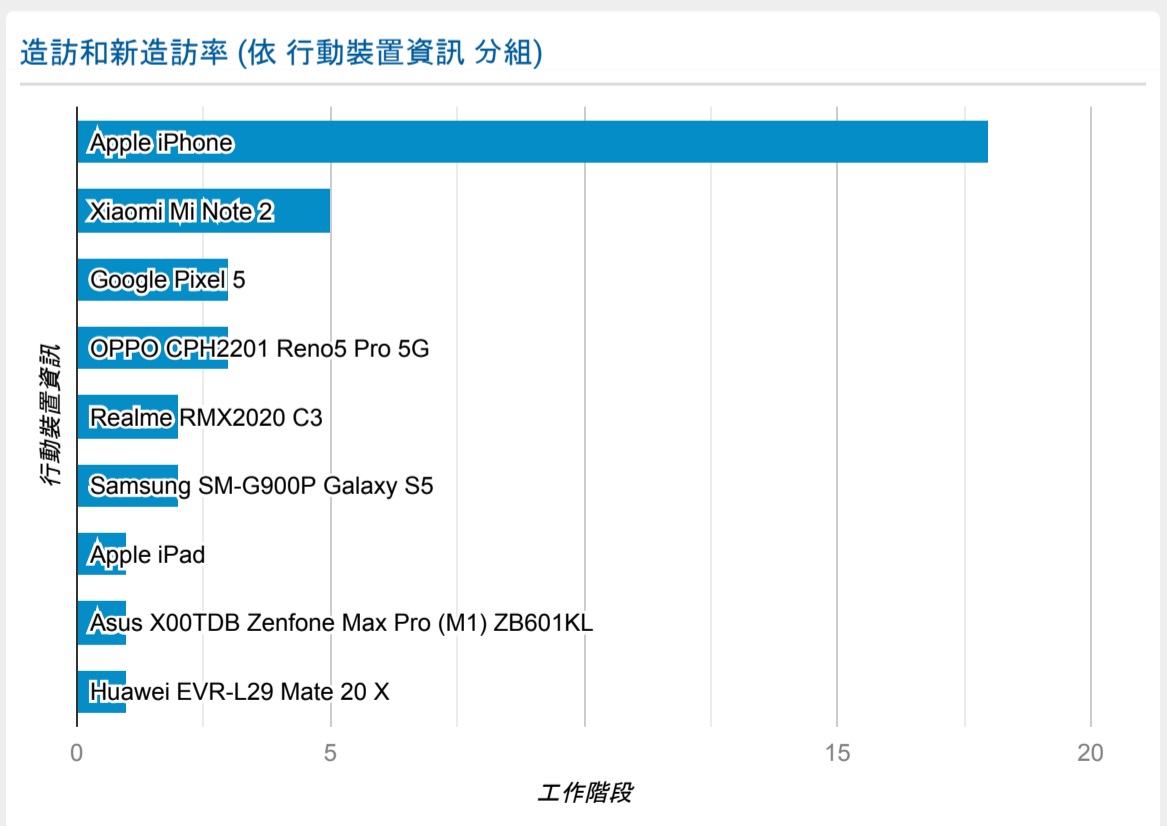

報表01_訪客

2022年8月1日 - 2022年8月7日

○ 所有使用者
100.00% 個工作階段

造訪 (依語言分組)

語言	工作階段
zh-cn	262
zh-tw	143
en-us	14
zh-hk	4