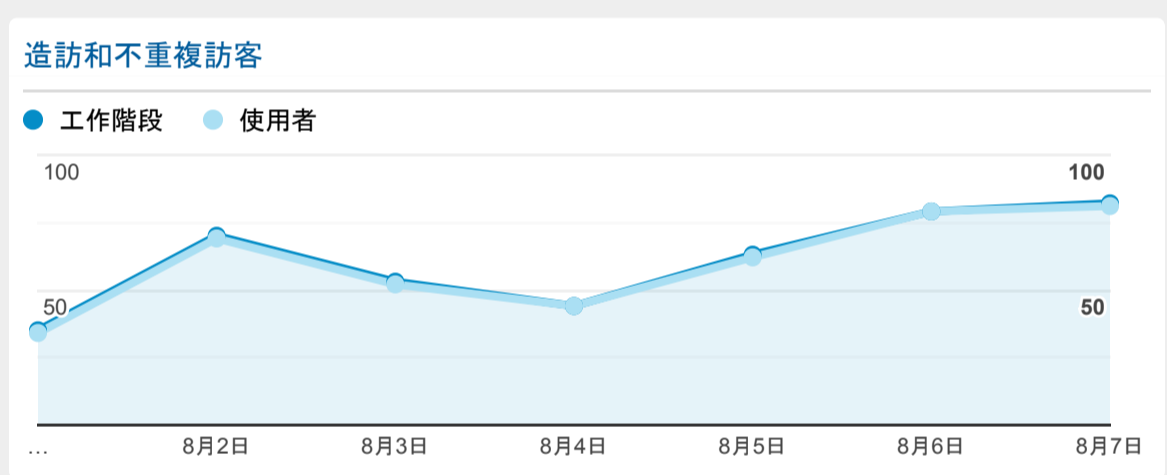

報表01_訪客

2022年8月1日 - 2022年8月7日

○ 所有使用者
100.00% 個工作階段

造訪 (依語言分組)

語言	工作階段
zh-cn	262
zh-tw	143
en-us	14
zh-hk	4