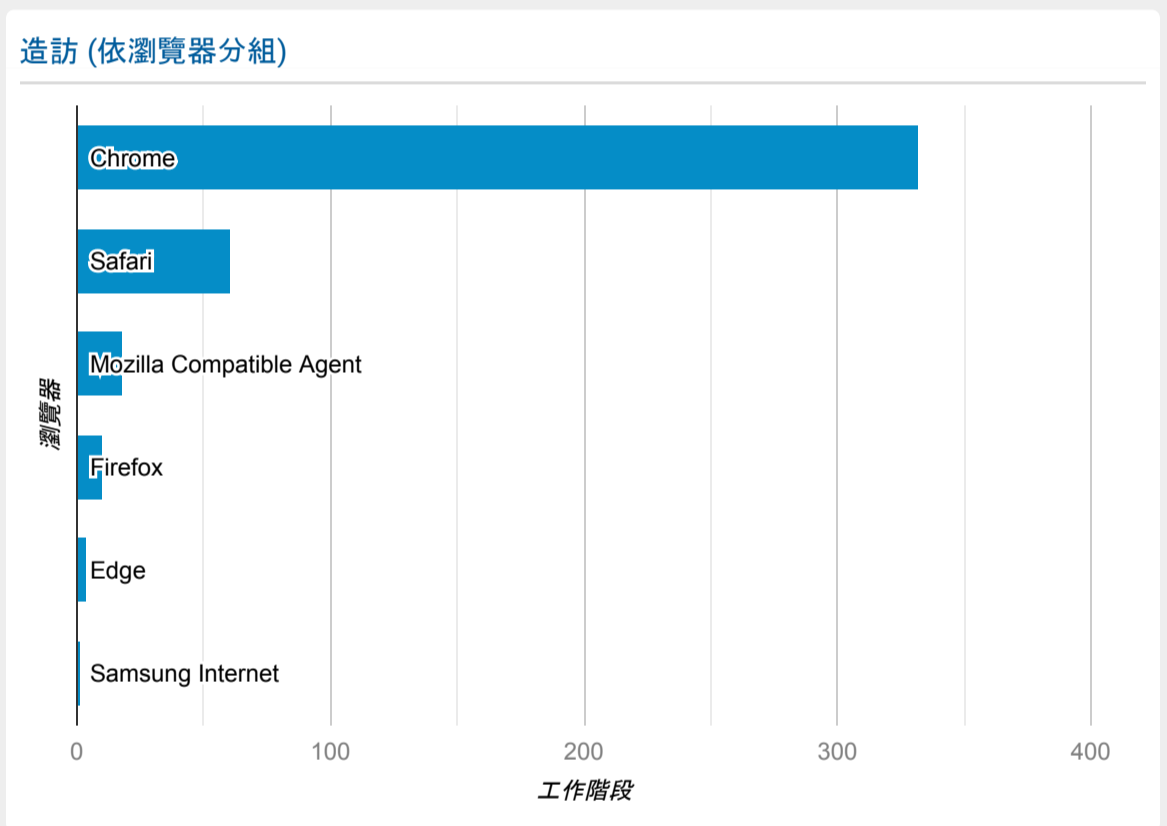

報表01_訪客

2022年8月1日 - 2022年8月7日

○ 所有使用者
100.00% 個工作階段

造訪 (依語言分組)

語言	工作階段
zh-cn	262
zh-tw	143
en-us	14
zh-hk	4