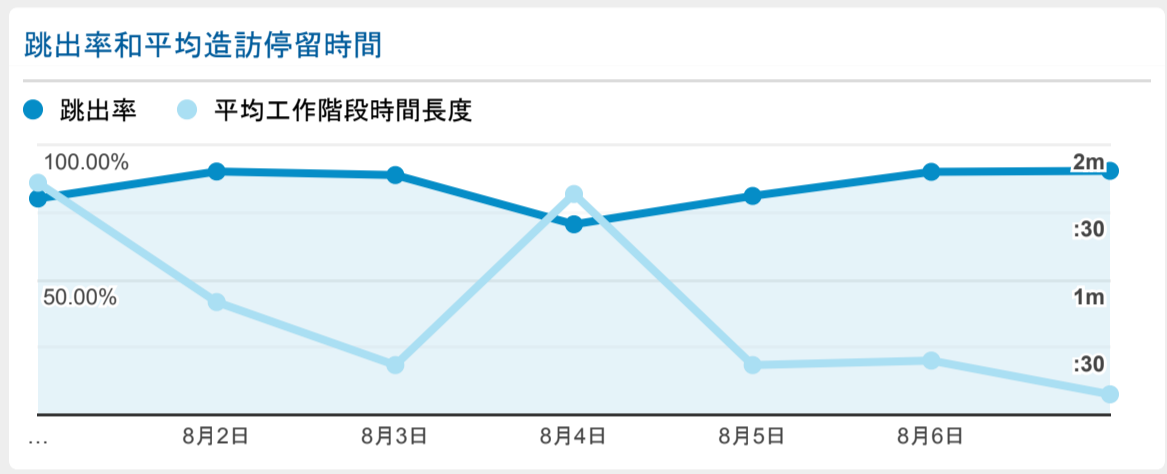

報表01_訪客

2022年8月1日 - 2022年8月7日

○ 所有使用者
100.00% 個工作階段

造訪 (依語言分組)

語言	工作階段
zh-cn	262
zh-tw	143
en-us	14
zh-hk	4