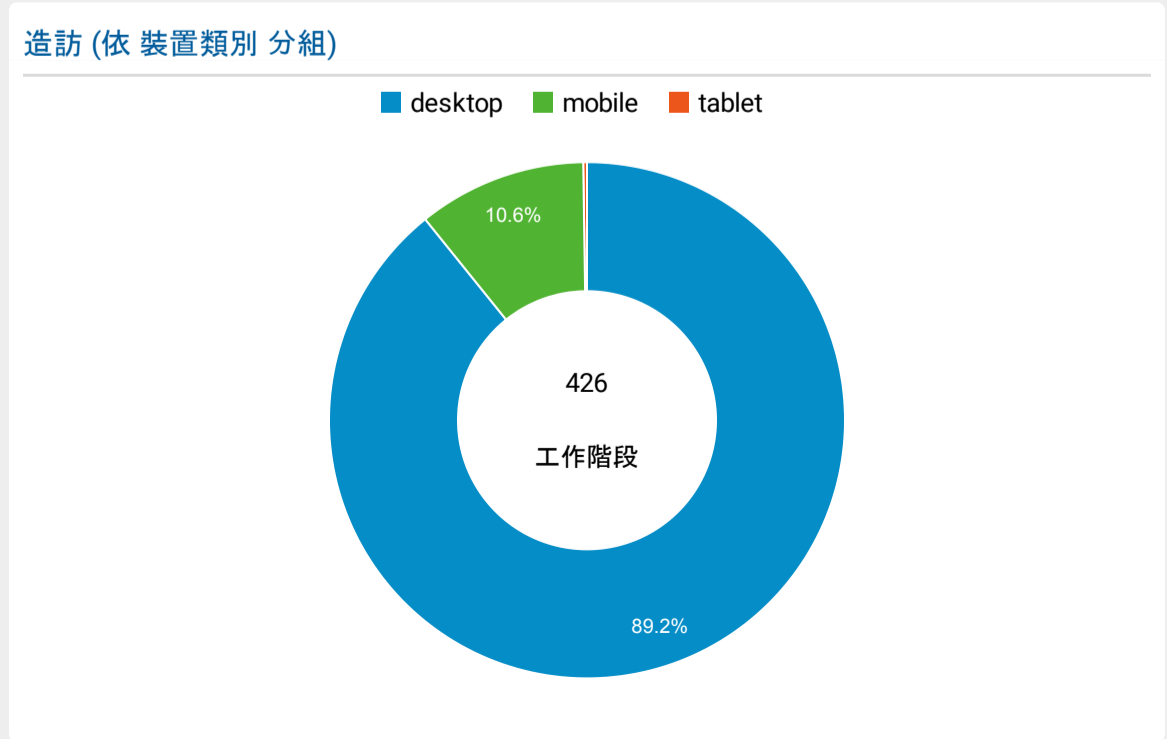

報表01_訪客

2022年8月1日 - 2022年8月7日

○ 所有使用者
100.00% 個工作階段

造訪 (依語言分組)

語言	工作階段
zh-cn	262
zh-tw	143
en-us	14
zh-hk	4