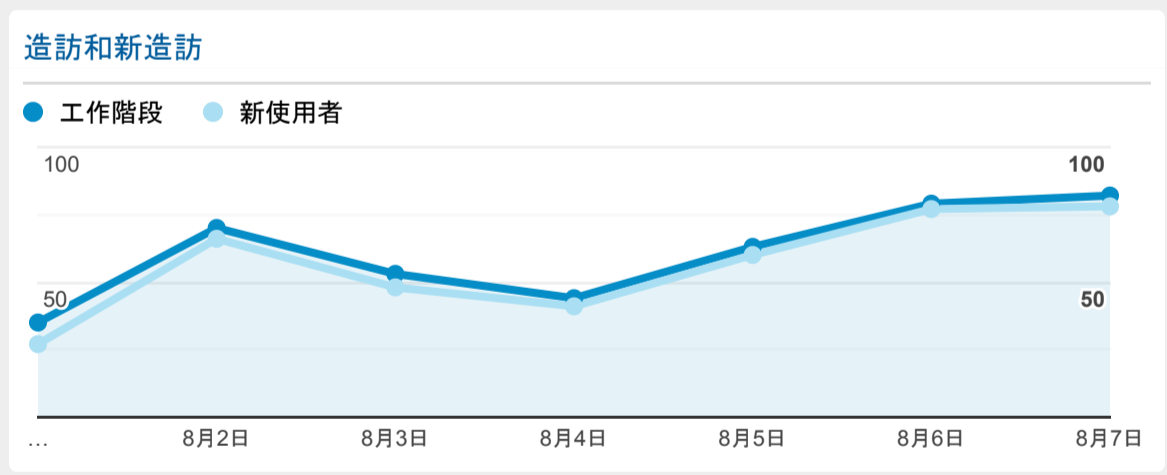

報表01_訪客

2022年8月1日 - 2022年8月7日

○ 所有使用者
100.00% 個工作階段

造訪 (依語言分組)

語言	工作階段
zh-cn	262
zh-tw	143
en-us	14
zh-hk	4