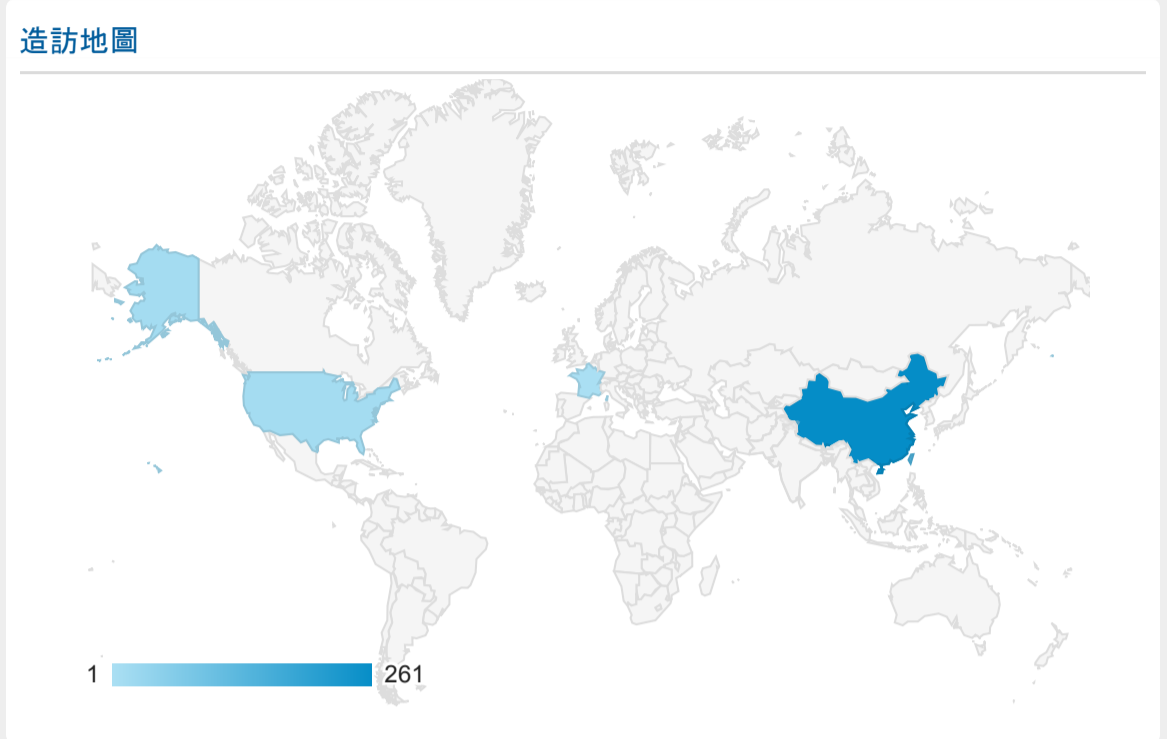

報表01_訪客

2022年8月1日 - 2022年8月7日

○ 所有使用者
100.00% 個工作階段

造訪 (依語言分組)

語言	工作階段
zh-cn	262
zh-tw	143
en-us	14
zh-hk	4