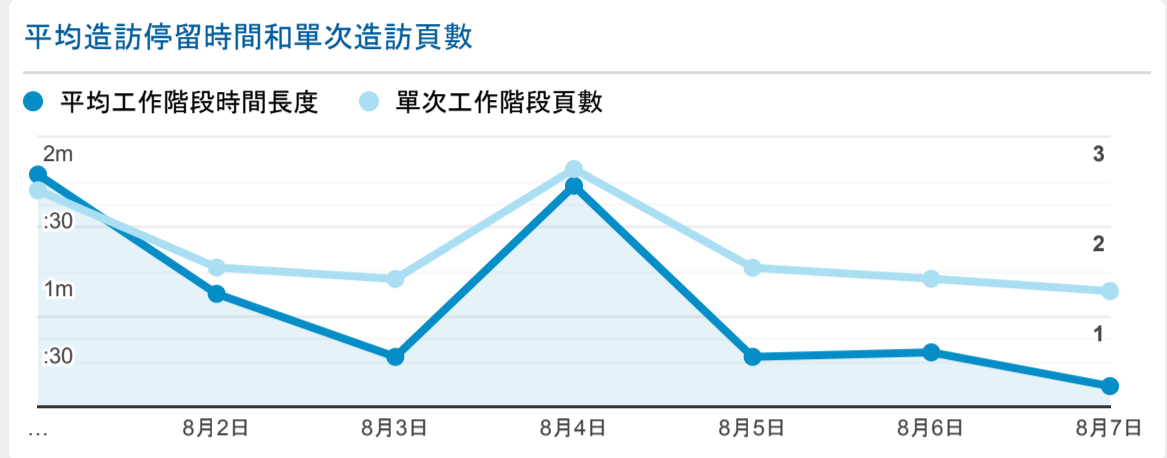

報表01_訪客

2022年8月1日 - 2022年8月7日

○ 所有使用者
100.00% 個工作階段

造訪 (依語言分組)

語言	工作階段
zh-cn	262
zh-tw	143
en-us	14
zh-hk	4