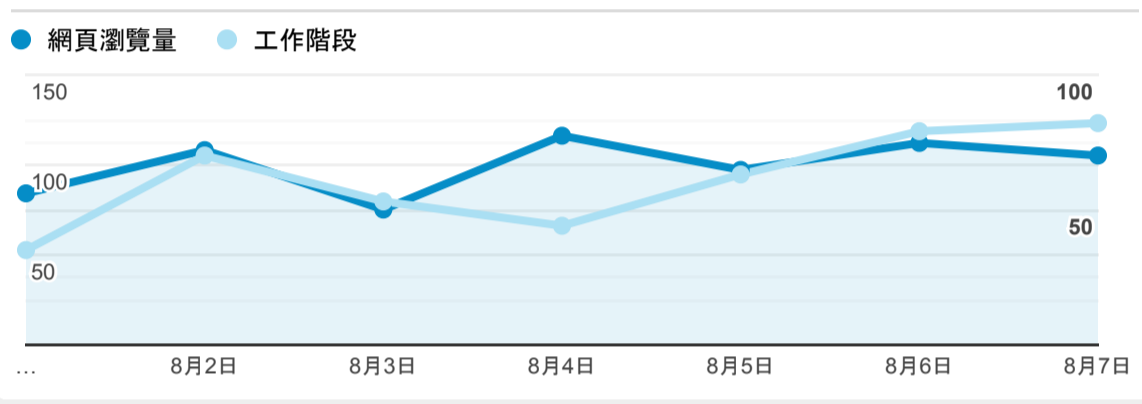

報表02_流量

2022年8月1日 - 2022年8月7日

所有使用者
100.00% 個工作階段

瀏覽量和平均網頁停留時間

瀏覽量和造訪

瀏覽量和不重複瀏覽量

造訪和瀏覽量 (依 來源/媒介 分組)

來源/媒介	工作階段	網頁瀏覽量
(direct) / (none)	367	531
google / organic	52	143
bing / organic	2	16
tw.search.yahoo.com / referral	2	4
163.13.226.30 / referral	1	1
baidu / organic	1	1
yahoo / organic	1	1

造訪和瀏覽量 (依 到達網頁 分組)

到達網頁	工作階段	網頁瀏覽量
/	16	61
/book_detail.cshtml?path=books/uni/social/52/tk520091&title=非學校化社會	2	4
/newbooks.cshtml	2	9
/book_detail.cshtml?org_id=002&book_id=daisy-tku-099-039&path=&title=不可不讀的50首唐詩&bn=不可不讀的50首唐詩	1	1
/book_detail.cshtml?org_id=108&book_id=daisy-ncue-098-069&path=&title=強經：左宗棠一生的九大手段&bn=強經：左宗棠一生的九大手段	1	1
/book_detail.cshtml?org_id=108&book_id=daisy-ncue-098-155&path=&title=拒絕出生的胎兒&bn=拒絕出生的胎兒	1	1
/book_detail.cshtml?org_id=108&book_id=daisy-ncue-099-080&path=&title=器官神話：一個外科醫師的奇遇&bn=器官神話：一個外科醫師的奇遇	1	1