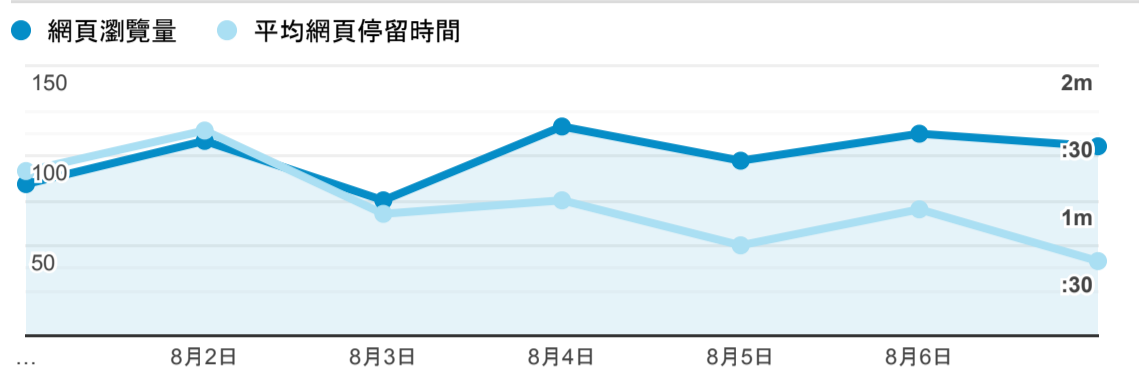

報表02_流量

2022年8月1日 - 2022年8月7日

所有使用者
100.00% 個工作階段

瀏覽量和平均網頁停留時間

瀏覽量和造訪

瀏覽量和不重複瀏覽量

造訪和瀏覽量 (依 來源/媒介 分組)

來源/媒介	工作階段	網頁瀏覽量
(direct) / (none)	367	531
google / organic	52	143
bing / organic	2	16
tw.search.yahoo.com / referral	2	4
163.13.226.30 / referral	1	1
baidu / organic	1	1
yahoo / organic	1	1

造訪和瀏覽量 (依 到達網頁 分組)

到達網頁	工作階段	網頁瀏覽量
/	16	61
/book_detail.cshtml?path=books/uni/social/52/tk520091&title=非學校化社會	2	4
/newbooks.cshtml	2	9
/book_detail.cshtml?org_id=002&book_id=daisy-tku-099-039&path=&title=不可不讀的50首唐詩&bn=不可不讀的50首唐詩	1	1
/book_detail.cshtml?org_id=108&book_id=daisy-ncue-098-069&path=&title=強經：左宗棠一生的九大手段&bn=強經：左宗棠一生的九大手段	1	1
/book_detail.cshtml?org_id=108&book_id=daisy-ncue-098-155&path=&title=拒絕出生的胎兒&bn=拒絕出生的胎兒	1	1
/book_detail.cshtml?org_id=108&book_id=daisy-ncue-099-080&path=&title=器官神話：一個外科醫師的奇遇&bn=器官神話：一個外科醫師的奇遇	1	1