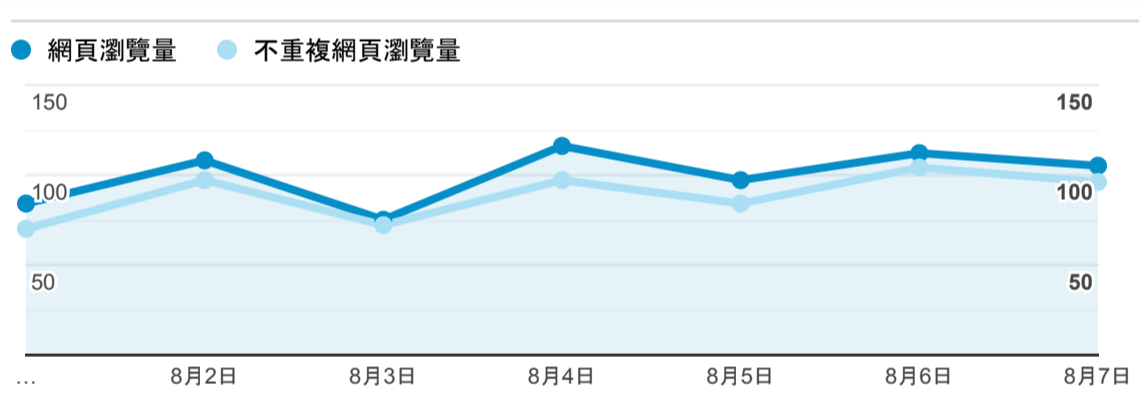

報表02_流量

2022年8月1日 - 2022年8月7日

所有使用者
100.00% 個工作階段

瀏覽量和平均網頁停留時間

瀏覽量和造訪

瀏覽量和不重複瀏覽量

造訪和瀏覽量 (依 來源/媒介 分組)

來源/媒介	工作階段	網頁瀏覽量
(direct) / (none)	367	531
google / organic	52	143
bing / organic	2	16
tw.search.yahoo.com / referral	2	4
163.13.226.30 / referral	1	1
baidu / organic	1	1
yahoo / organic	1	1

造訪和瀏覽量 (依 到達網頁 分組)

到達網頁	工作階段	網頁瀏覽量
/	16	61
/book_detail.cshtml?path=books/uni/social/52/tk520091&title=非學校化社會	2	4
/newbooks.cshtml	2	9
/book_detail.cshtml?org_id=002&book_id=daisy-tku-099-039&path=&title=不可不讀的50首唐詩&bn=不可不讀的50首唐詩	1	1
/book_detail.cshtml?org_id=108&book_id=daisy-ncue-098-069&path=&title=強經：左宗棠一生的九大手段&bn=強經：左宗棠一生的九大手段	1	1
/book_detail.cshtml?org_id=108&book_id=daisy-ncue-098-155&path=&title=拒絕出生的胎兒&bn=拒絕出生的胎兒	1	1
/book_detail.cshtml?org_id=108&book_id=daisy-ncue-099-080&path=&title=器官神話：一個外科醫師的奇遇&bn=器官神話：一個外科醫師的奇遇	1	1