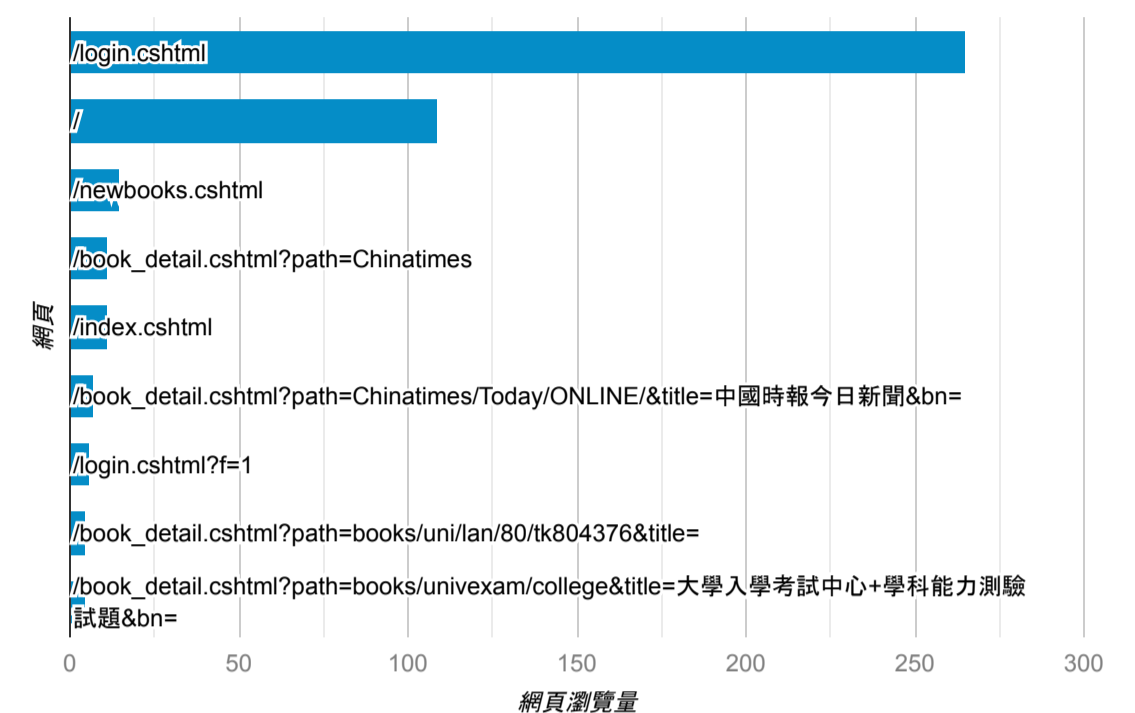

報表03_內容

2022年8月1日 - 2022年8月7日

所有使用者
100.00% 個工作階段

網頁載入平均需時 (秒)

● 平均網頁載入時間 (秒)

瀏覽量 (依網頁分組)

網頁載入平均需時 (秒)和瀏覽量 (依 網頁 分組)

網頁	平均網頁載入時間 (秒)	網頁瀏覽量
/index.cshtml	13.25	11
/	5.86	109
/book_detail.cshtml?path=books/uni/lan/80/tk804376&title=	5.84	5
/book_detail.cshtml?path=Publishers/net/s005/a006/b001&title=TED+TALKS+說話的力量	3.13	1
/book_detail.cshtml?path=Publishers/net/s020/a197/b003&title=清宮 熹妃傳+第三冊	2.85	1
/book_detail.cshtml?path=Publishers/net/8/a131/b001&title=魂囚西門	1.83	2
/book_detail.cshtml?path=books/uni/phi/tk198015_1&title=社會工作 專業價值與倫理概論(第四版)	1.71	2
/book_detail.cshtml?path=Publishers/net/8/a129/b001&title=你的右手 有蜂蜜香	1.59	2
/book_detail.cshtml?path=Publishers/net/8/a027/b002/b002-03/&title =3 : 邛籠石影+I&bn=盜墓筆記+第二季+(套書)	1.04	2
/book_detail.cshtml?path=Publishers/net/8/a027/b002&title=盜墓筆記 第二季 (套書)	0.54	2

造訪和新造訪率 (依 關鍵字 分組)

關鍵字	工作階段	新工作階段百分比
(not provided)	56	80.36%

網頁載入平均需時 (秒) (依瀏覽器分組)

瀏覽器	平均網頁載入時間 (秒)
Samsung Internet	13.25
Safari	3.91
Chrome	2.39