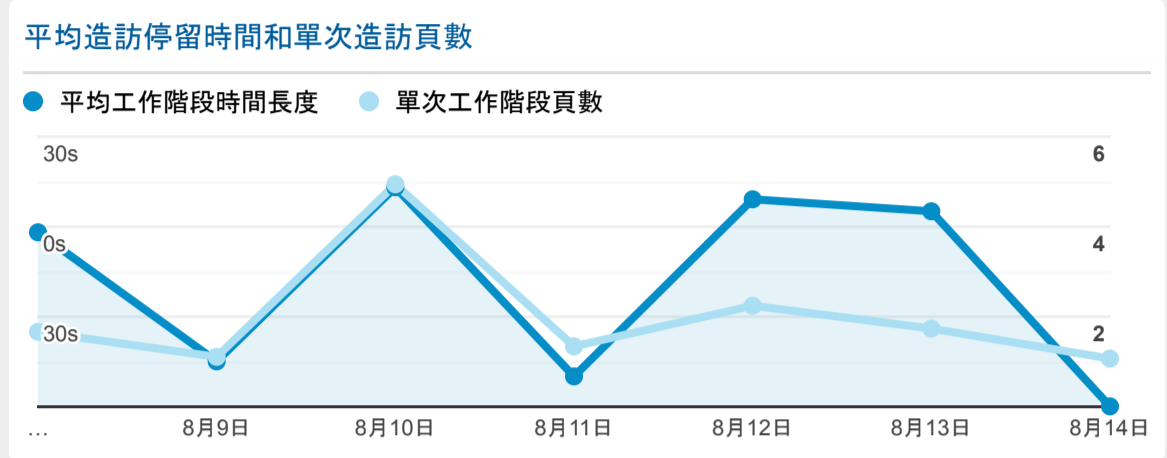

報表01_訪客

2022年8月8日 - 2022年8月14日

○ 所有使用者
100.00% 個工作階段

造訪 (依語言分組)

語言	工作階段
zh-cn	215
zh-tw	215
en-us	10
zh-hk	3

en-gb	1
fr-ca	1
zh-gb	1