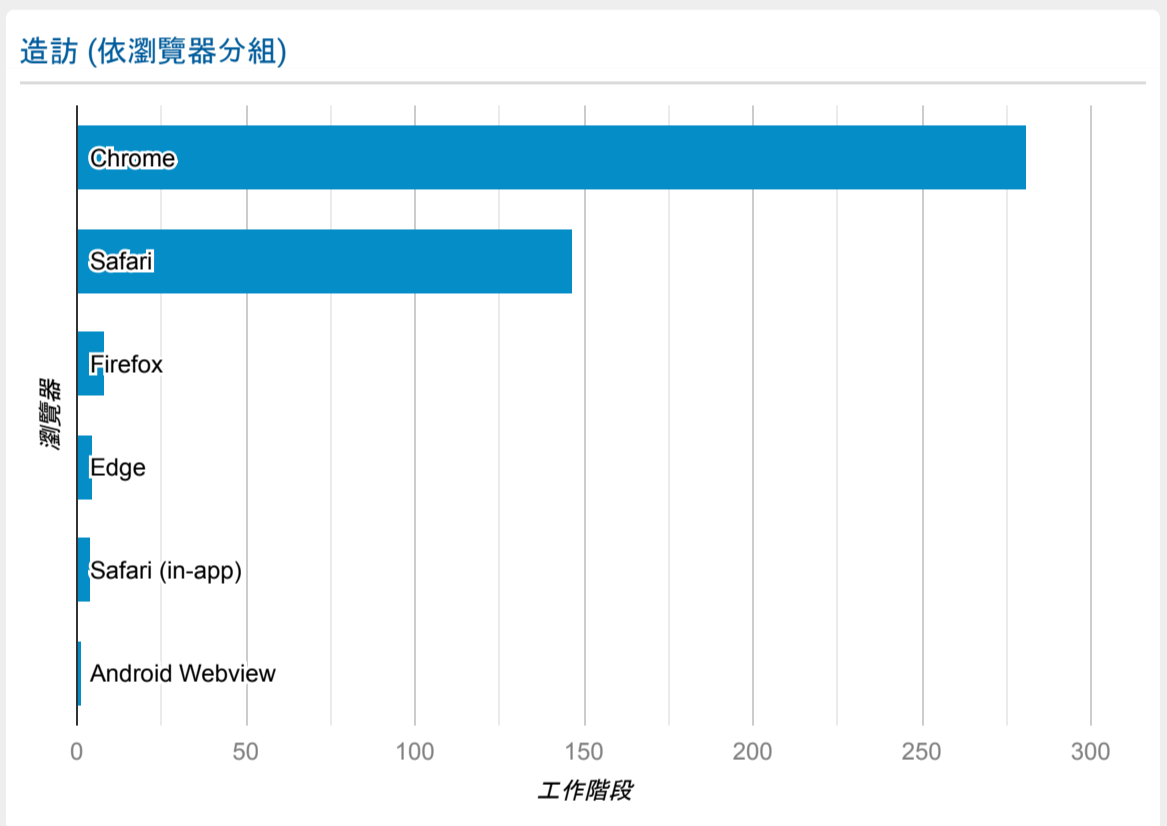

報表01_訪客

2022年8月8日 - 2022年8月14日

○ 所有使用者
100.00% 個工作階段

造訪 (依語言分組)

語言	工作階段
zh-cn	215
zh-tw	215
en-us	10
zh-hk	3

en-gb	1
fr-ca	1
zh-gb	1