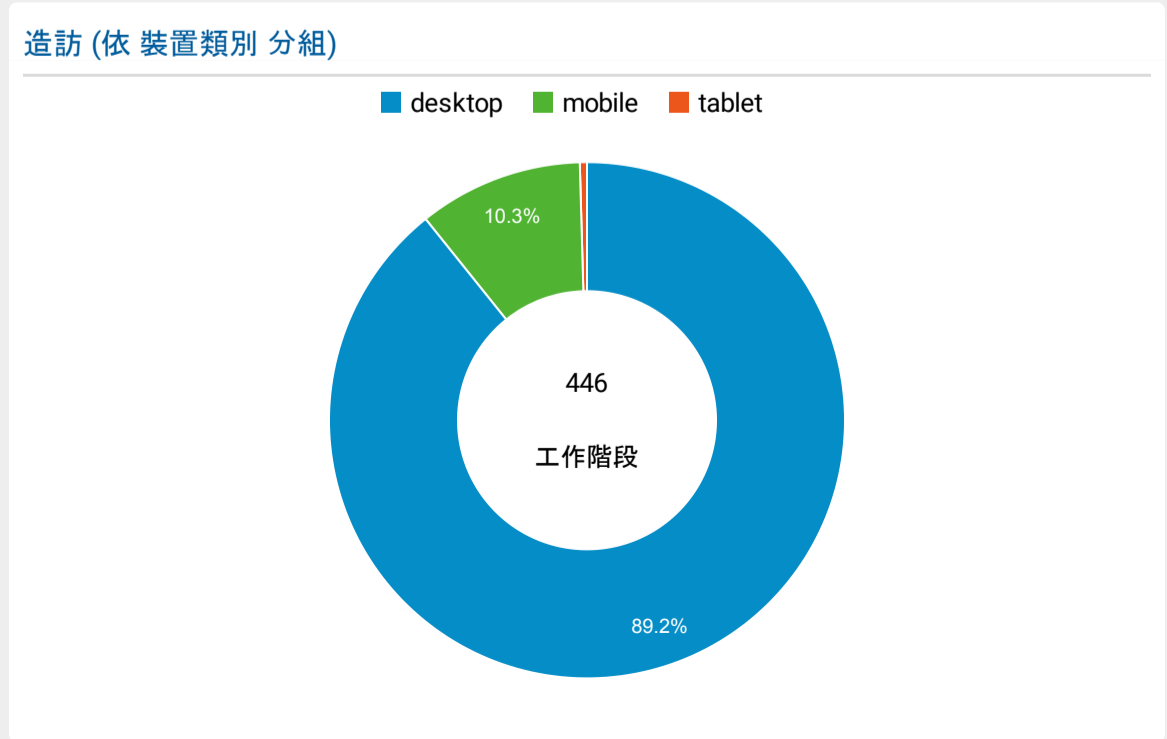

報表01_訪客

2022年8月8日 - 2022年8月14日

○ 所有使用者
100.00% 個工作階段

造訪 (依語言分組)

語言	工作階段
zh-cn	215
zh-tw	215
en-us	10
zh-hk	3

en-gb	1
fr-ca	1
zh-gb	1