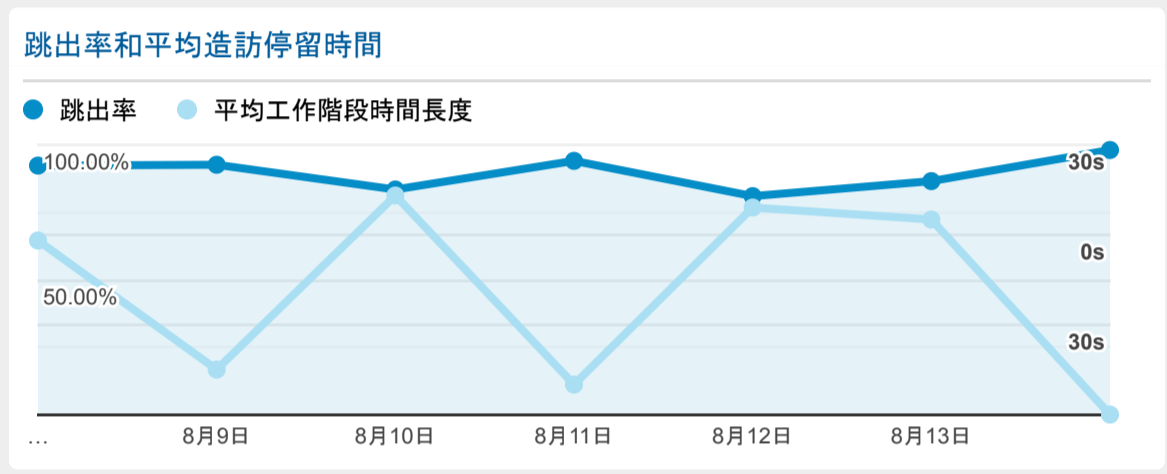

報表01_訪客

2022年8月8日 - 2022年8月14日

○ 所有使用者
100.00% 個工作階段

造訪 (依語言分組)

語言	工作階段
zh-cn	215
zh-tw	215
en-us	10
zh-hk	3

en-gb	1
fr-ca	1
zh-gb	1