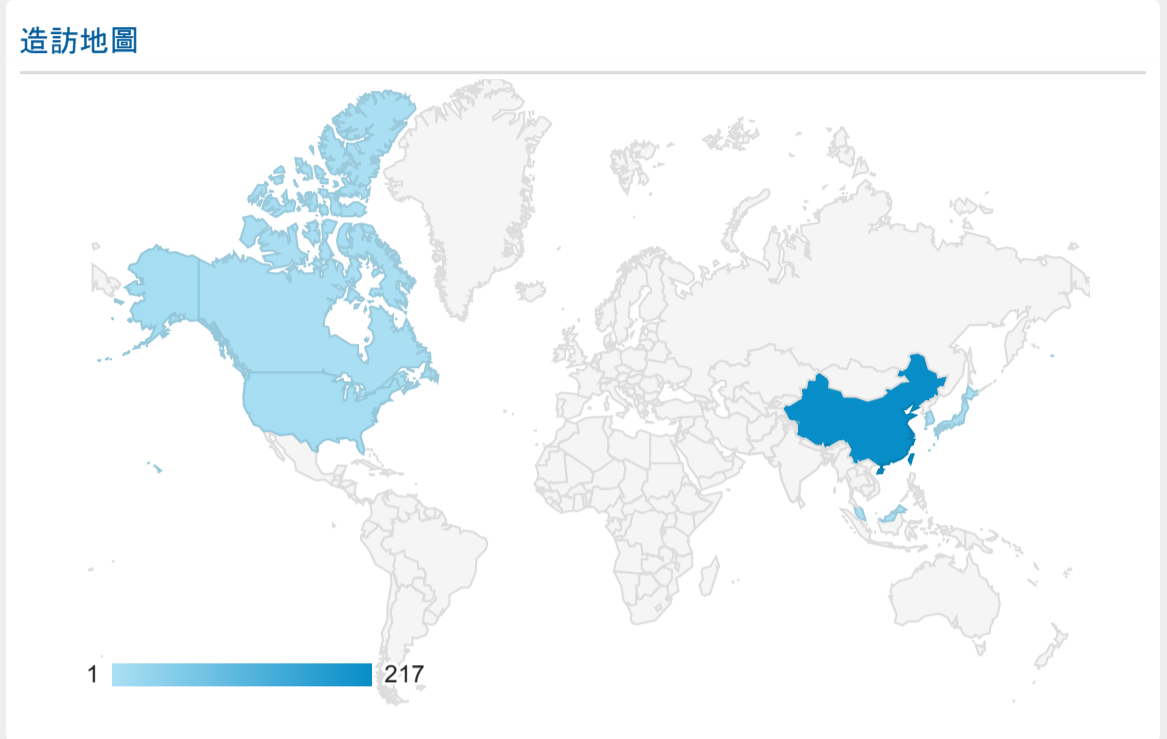

報表01_訪客

2022年8月8日 - 2022年8月14日

○ 所有使用者
100.00% 個工作階段

造訪 (依語言分組)

語言	工作階段
zh-cn	215
zh-tw	215
en-us	10
zh-hk	3

en-gb	1
fr-ca	1
zh-gb	1