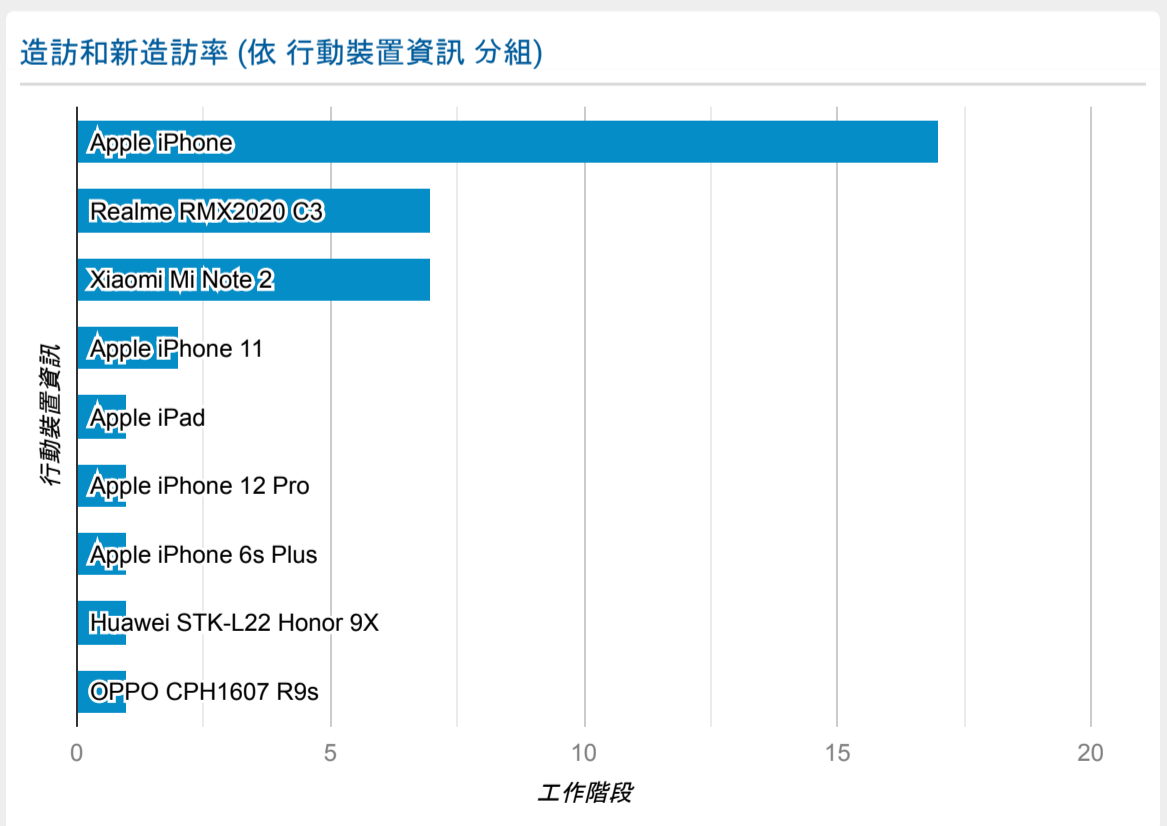

報表01_訪客

2022年8月8日 - 2022年8月14日

○ 所有使用者
100.00% 個工作階段

造訪 (依語言分組)

語言	工作階段
zh-cn	215
zh-tw	215
en-us	10
zh-hk	3

en-gb	1
fr-ca	1
zh-gb	1