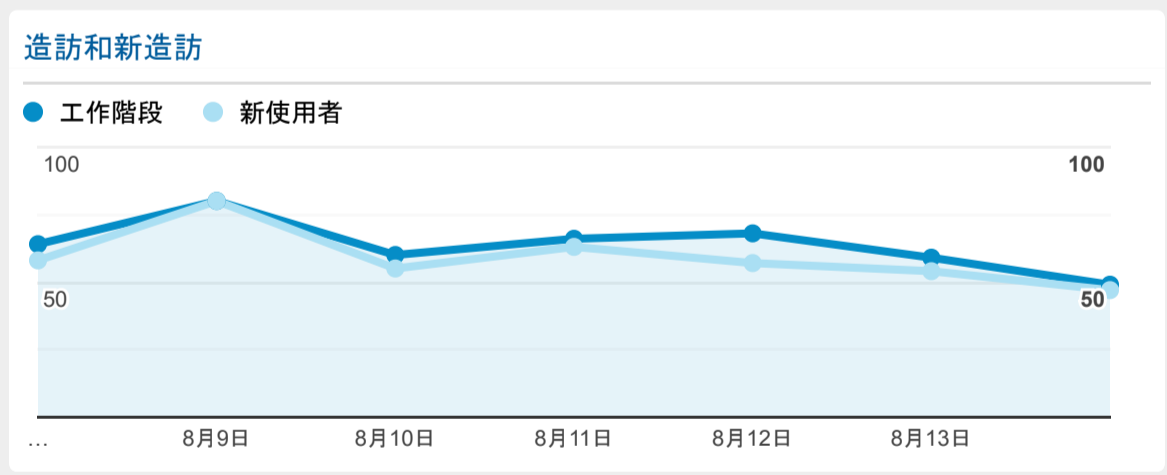

報表01_訪客

2022年8月8日 - 2022年8月14日

○ 所有使用者
100.00% 個工作階段

造訪 (依語言分組)

語言	工作階段
zh-cn	215
zh-tw	215
en-us	10
zh-hk	3

en-gb	1
fr-ca	1
zh-gb	1