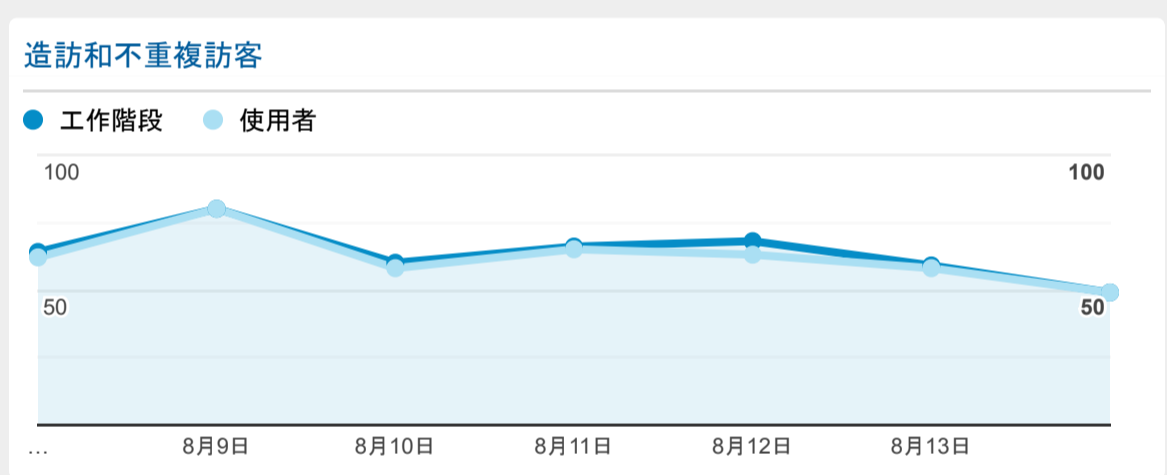

報表01_訪客

2022年8月8日 - 2022年8月14日

○ 所有使用者
100.00% 個工作階段

造訪 (依語言分組)

語言	工作階段
zh-cn	215
zh-tw	215
en-us	10
zh-hk	3

en-gb	1
fr-ca	1
zh-gb	1