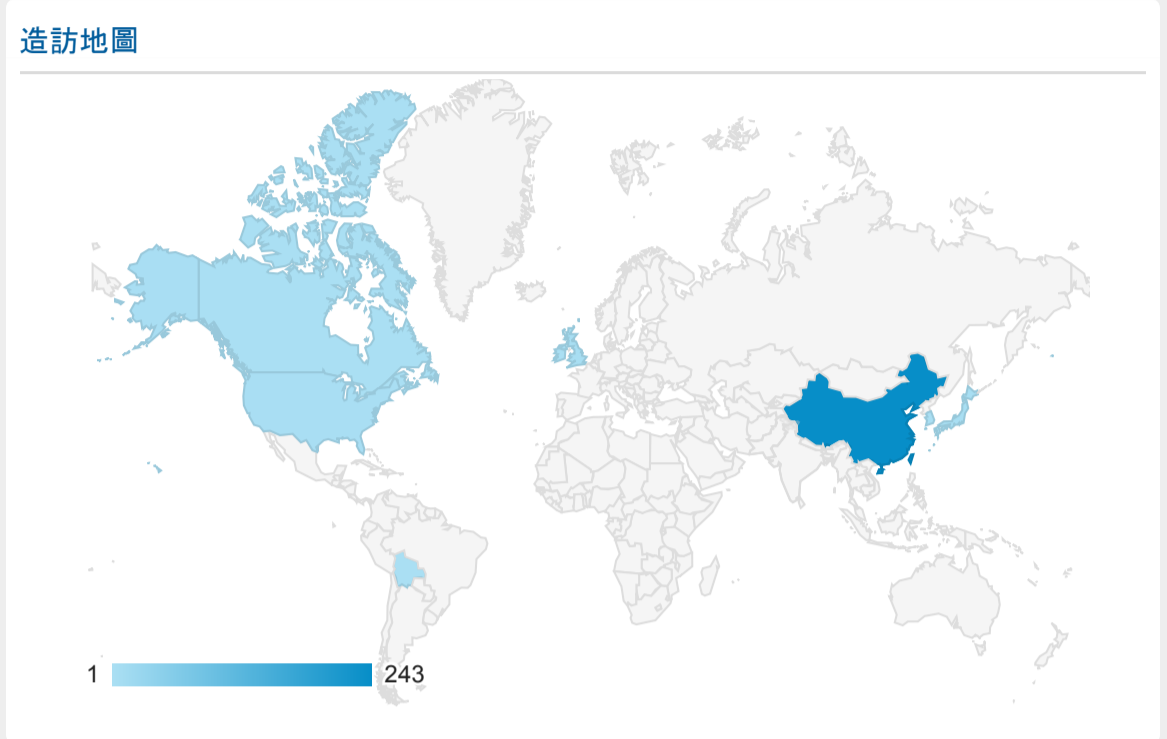

報表01_訪客

2022年8月15日 - 2022年8月21日

○ 所有使用者
100.00% 個工作階段

造訪 (依語言分組)

語言	工作階段
zh-cn	249
zh-tw	241
en-us	8
zh-hk	2

en	1
es-419	1
fr-ca	1
ja	1
ko-kr	1