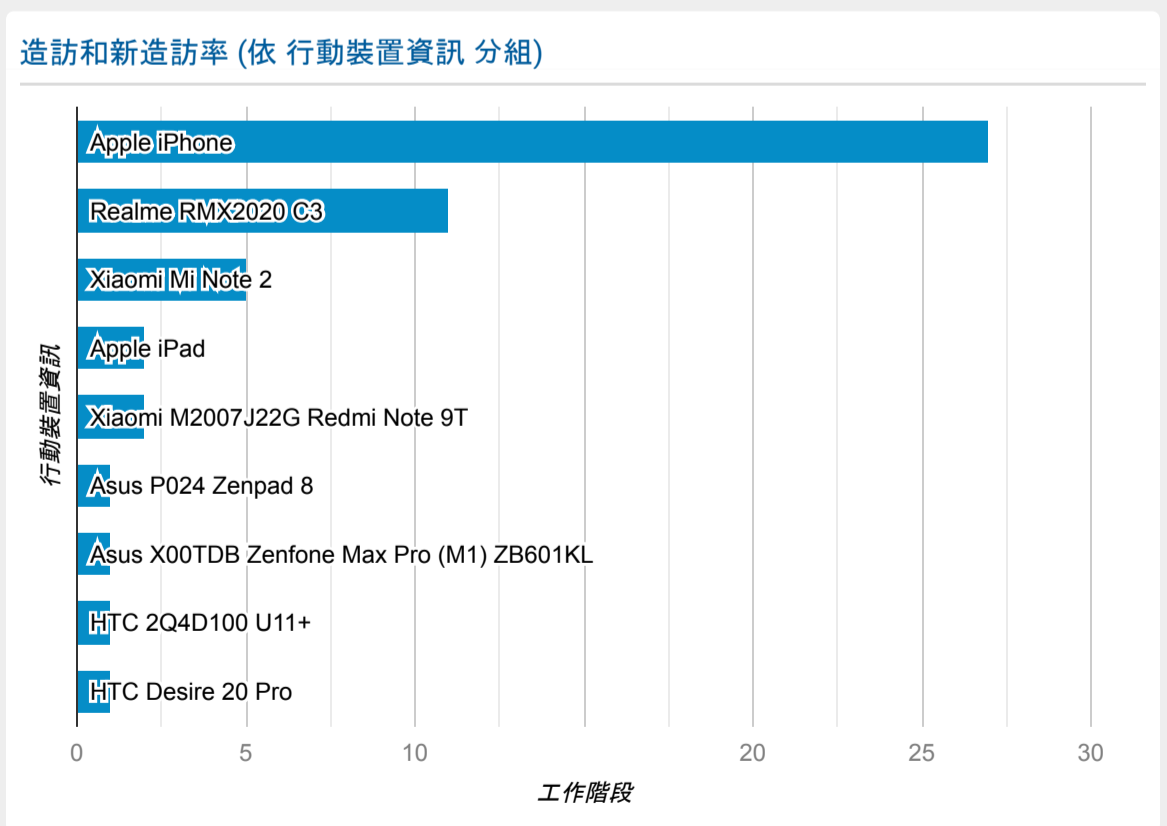

報表01_訪客

2022年8月15日 - 2022年8月21日

○ 所有使用者
100.00% 個工作階段

造訪 (依語言分組)

語言	工作階段
zh-cn	249
zh-tw	241
en-us	8
zh-hk	2

en	1
es-419	1
fr-ca	1
ja	1
ko-kr	1