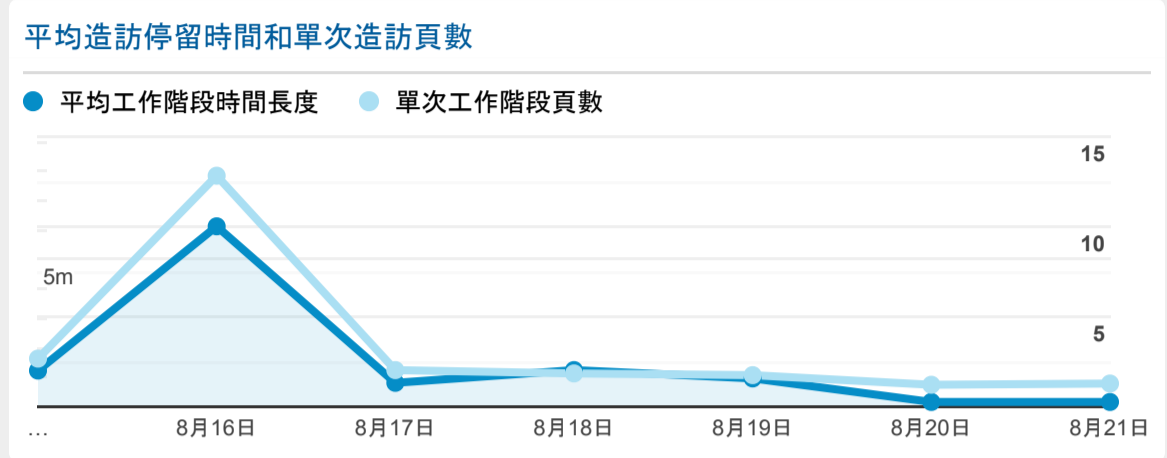

報表01_訪客

2022年8月15日 - 2022年8月21日

○ 所有使用者
100.00% 個工作階段

造訪 (依語言分組)

語言	工作階段
zh-cn	249
zh-tw	241
en-us	8
zh-hk	2

en	1
es-419	1
fr-ca	1
ja	1
ko-kr	1