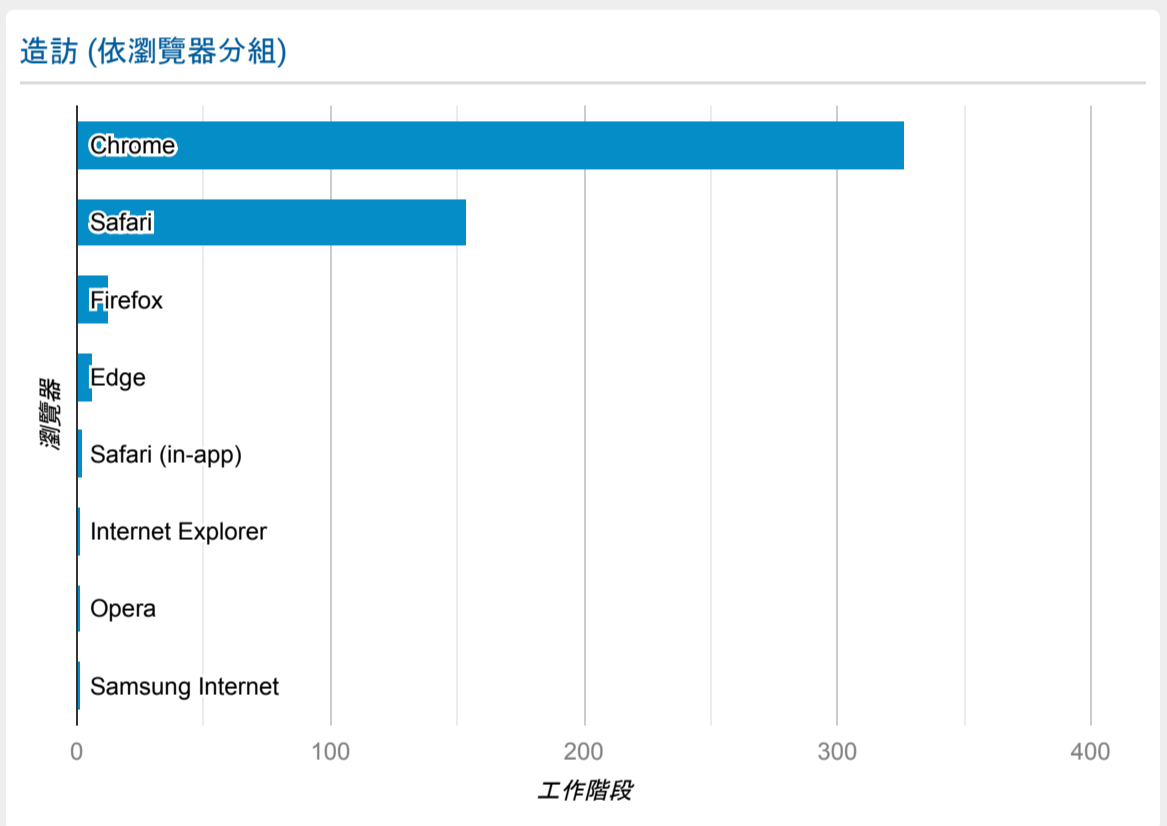

報表01_訪客

2022年8月15日 - 2022年8月21日

○ 所有使用者
100.00% 個工作階段

造訪 (依語言分組)

語言	工作階段
zh-cn	249
zh-tw	241
en-us	8
zh-hk	2

en	1
es-419	1
fr-ca	1
ja	1
ko-kr	1