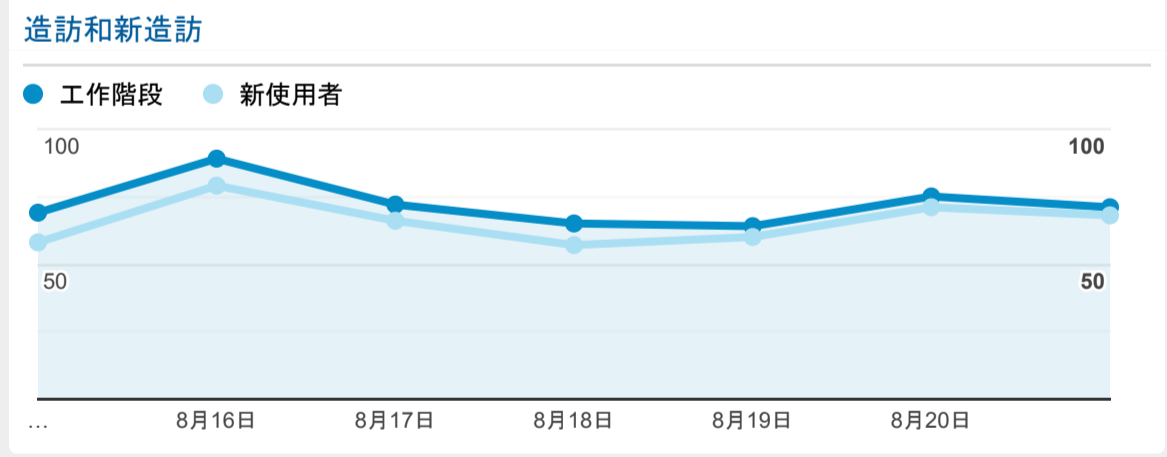

報表01_訪客

2022年8月15日 - 2022年8月21日

○ 所有使用者
100.00% 個工作階段

造訪 (依語言分組)

語言	工作階段
zh-cn	249
zh-tw	241
en-us	8
zh-hk	2

en	1
es-419	1
fr-ca	1
ja	1
ko-kr	1