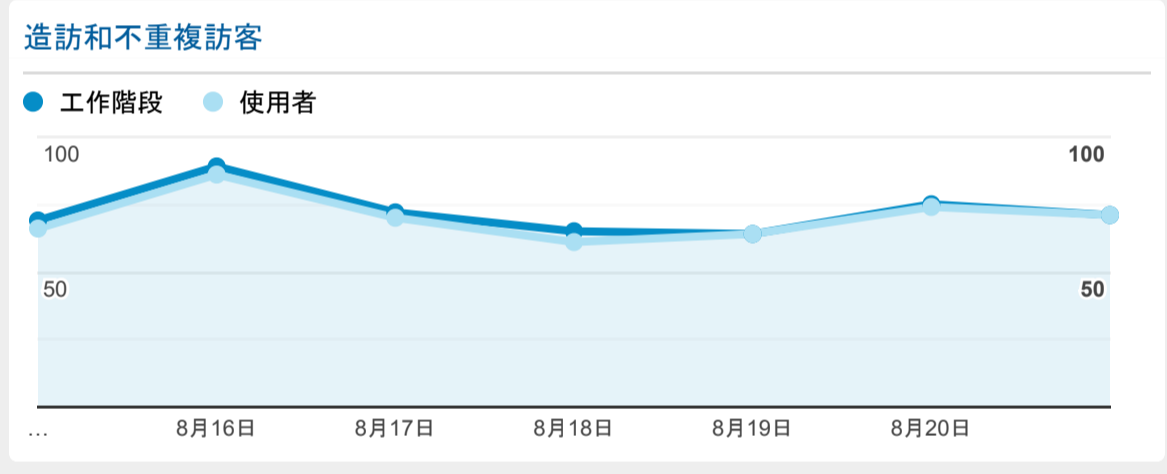

報表01_訪客

2022年8月15日 - 2022年8月21日

○ 所有使用者
100.00% 個工作階段

造訪 (依語言分組)

語言	工作階段
zh-cn	249
zh-tw	241
en-us	8
zh-hk	2

en	1
es-419	1
fr-ca	1
ja	1
ko-kr	1