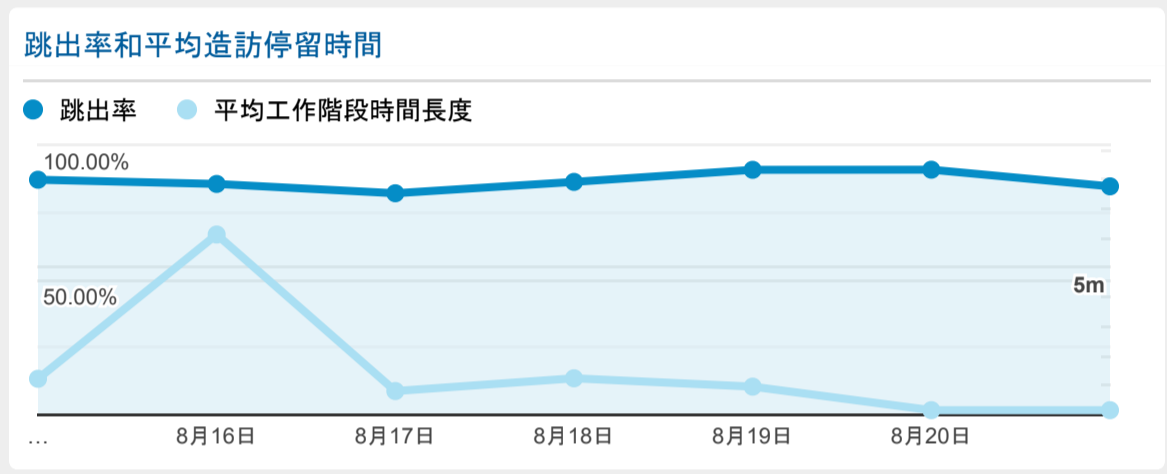

報表01_訪客

2022年8月15日 - 2022年8月21日

○ 所有使用者
100.00% 個工作階段

造訪 (依語言分組)

語言	工作階段
zh-cn	249
zh-tw	241
en-us	8
zh-hk	2

en	1
es-419	1
fr-ca	1
ja	1
ko-kr	1