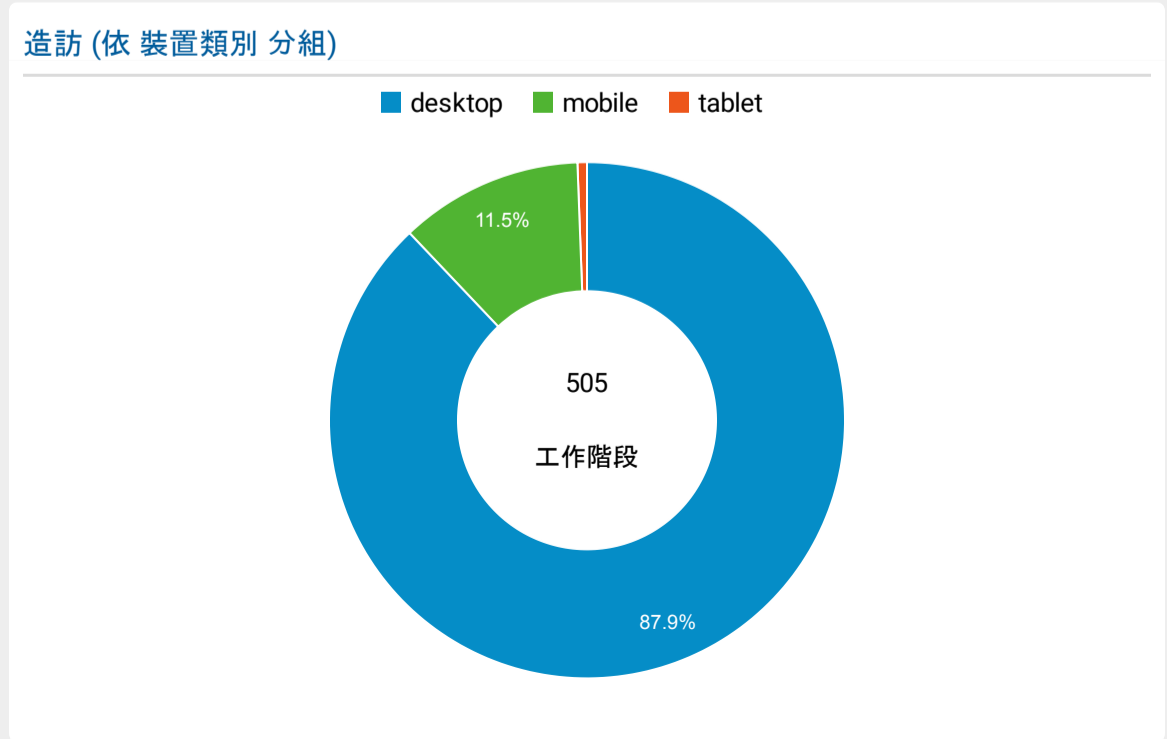

報表01_訪客

2022年8月15日 - 2022年8月21日

○ 所有使用者
100.00% 個工作階段

造訪 (依語言分組)

語言	工作階段
zh-cn	249
zh-tw	241
en-us	8
zh-hk	2

en	1
es-419	1
fr-ca	1
ja	1
ko-kr	1