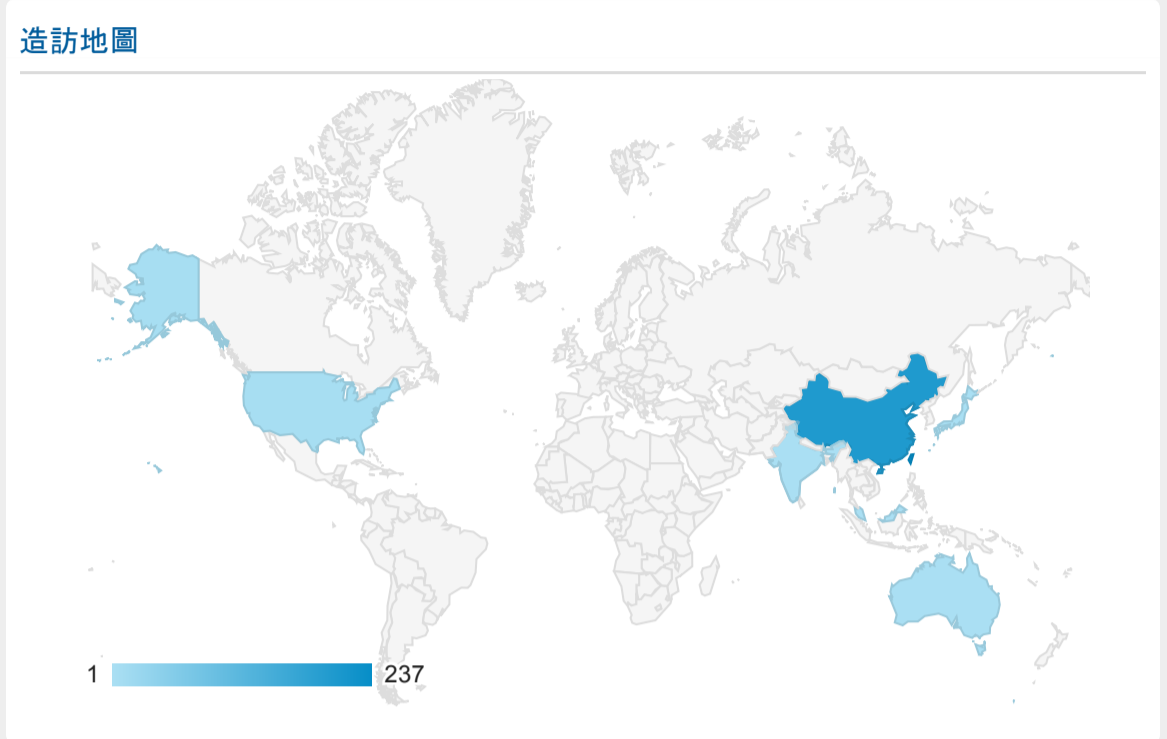

報表01\_訪客

2022年8月22日 - 2022年8月28日

○ 所有使用者  
100.00% 個工作階段