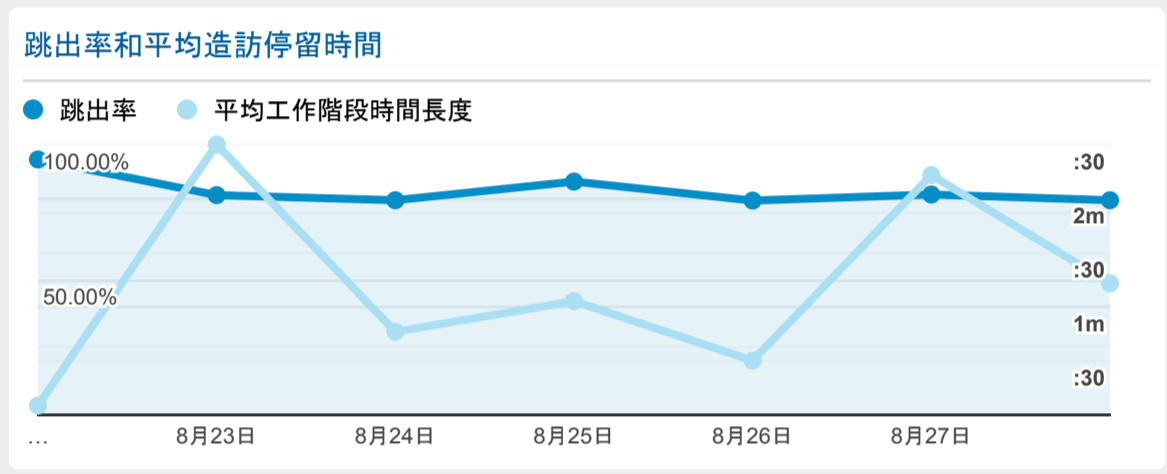

報表01\_訪客

2022年8月22日 - 2022年8月28日

○ 所有使用者  
100.00% 個工作階段