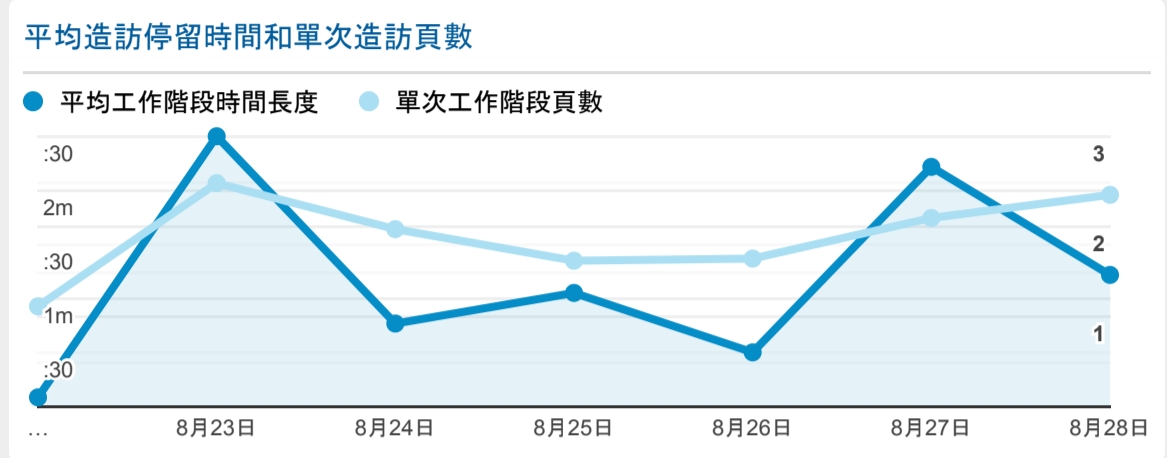

報表01\_訪客

2022年8月22日 - 2022年8月28日

○ 所有使用者  
100.00% 個工作階段