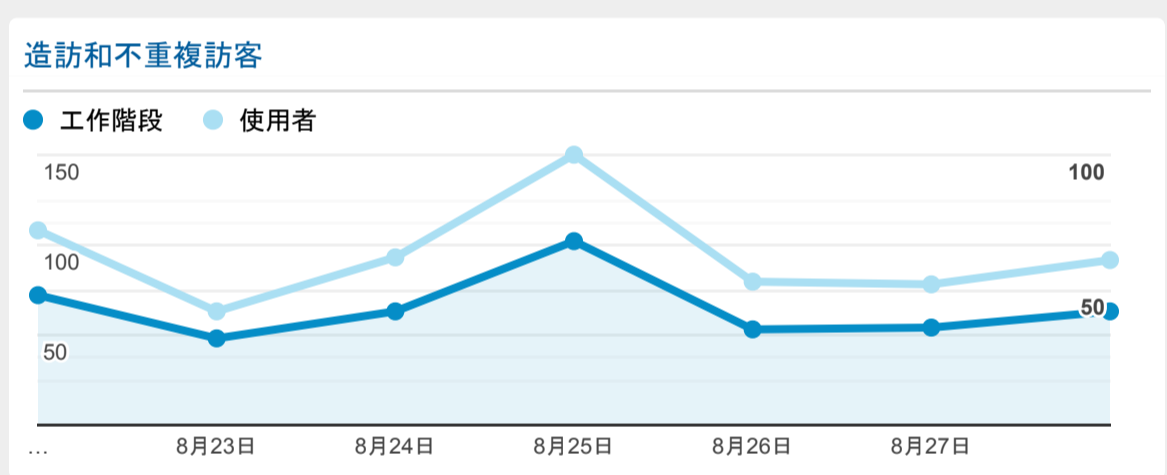

報表01\_訪客

2022年8月22日 - 2022年8月28日

○ 所有使用者  
100.00% 個工作階段