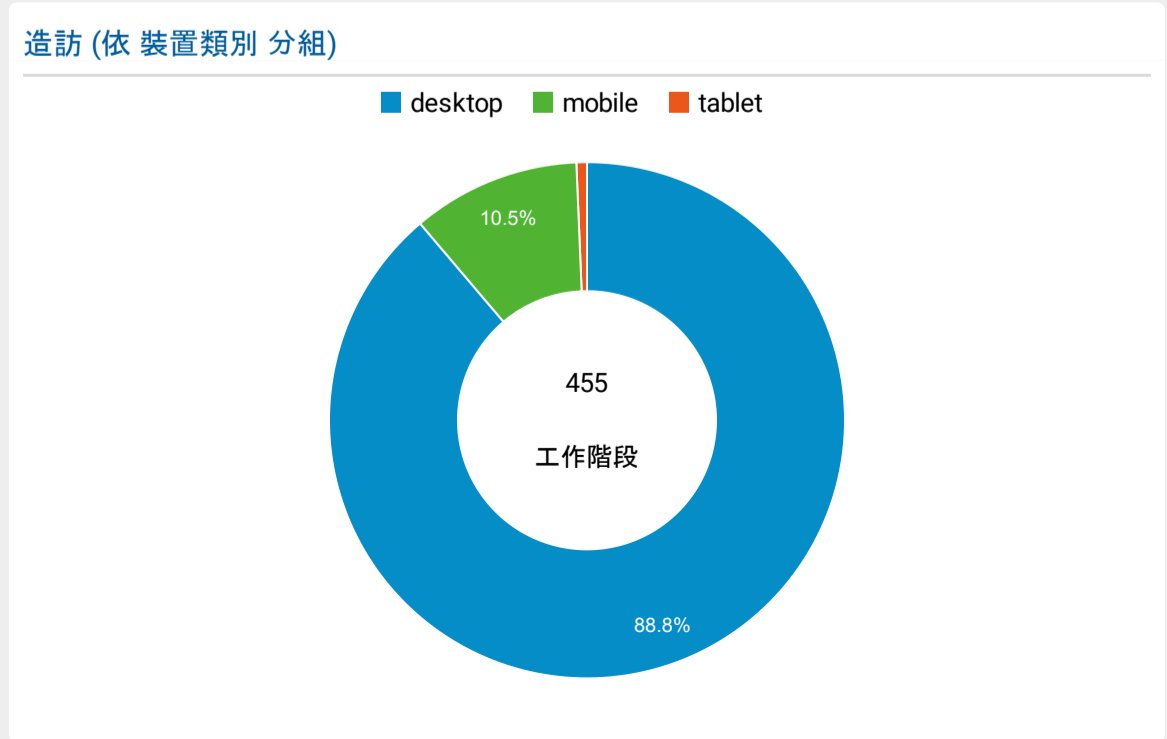

報表01\_訪客

2022年8月22日 - 2022年8月28日

○ 所有使用者  
100.00% 個工作階段