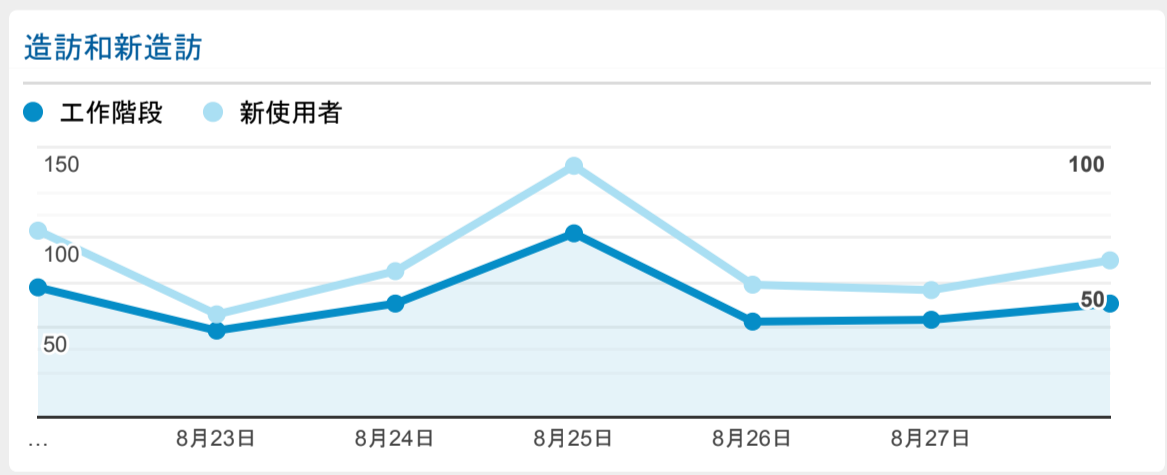

報表01\_訪客

2022年8月22日 - 2022年8月28日

○ 所有使用者  
100.00% 個工作階段