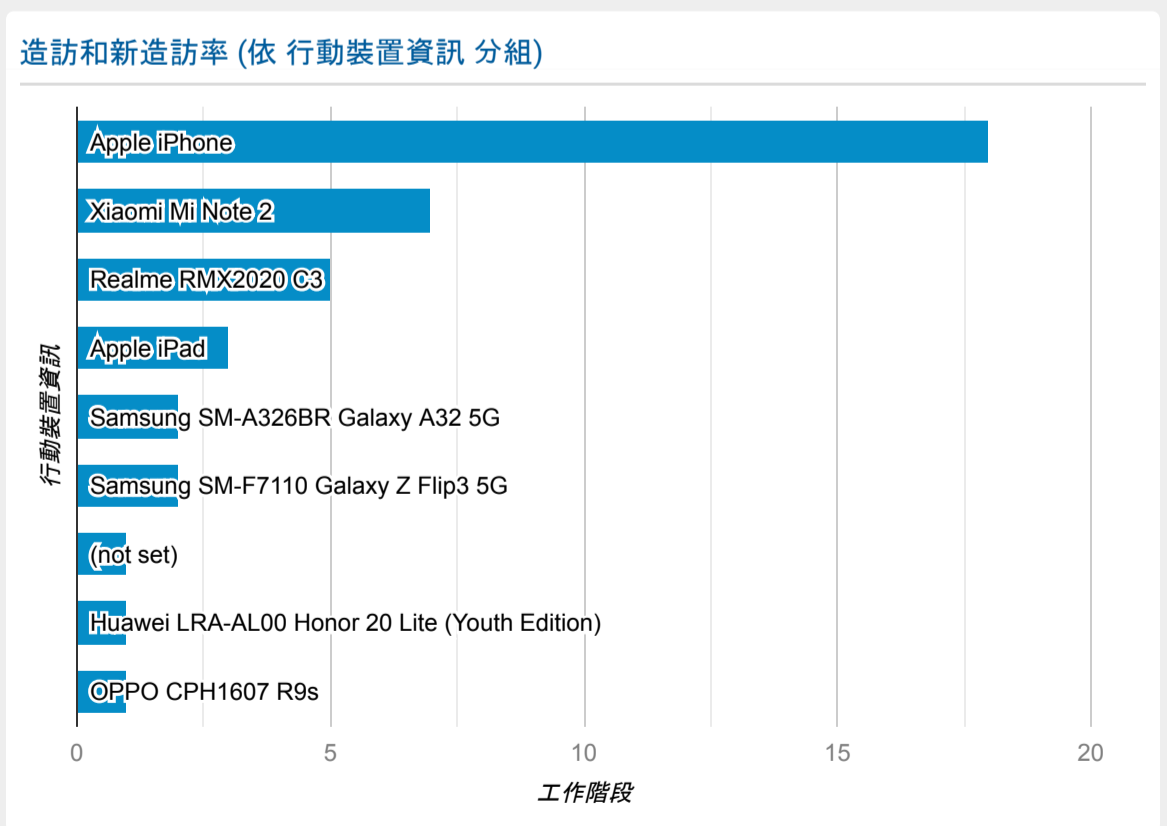

報表01\_訪客

2022年8月22日 - 2022年8月28日

○ 所有使用者  
100.00% 個工作階段