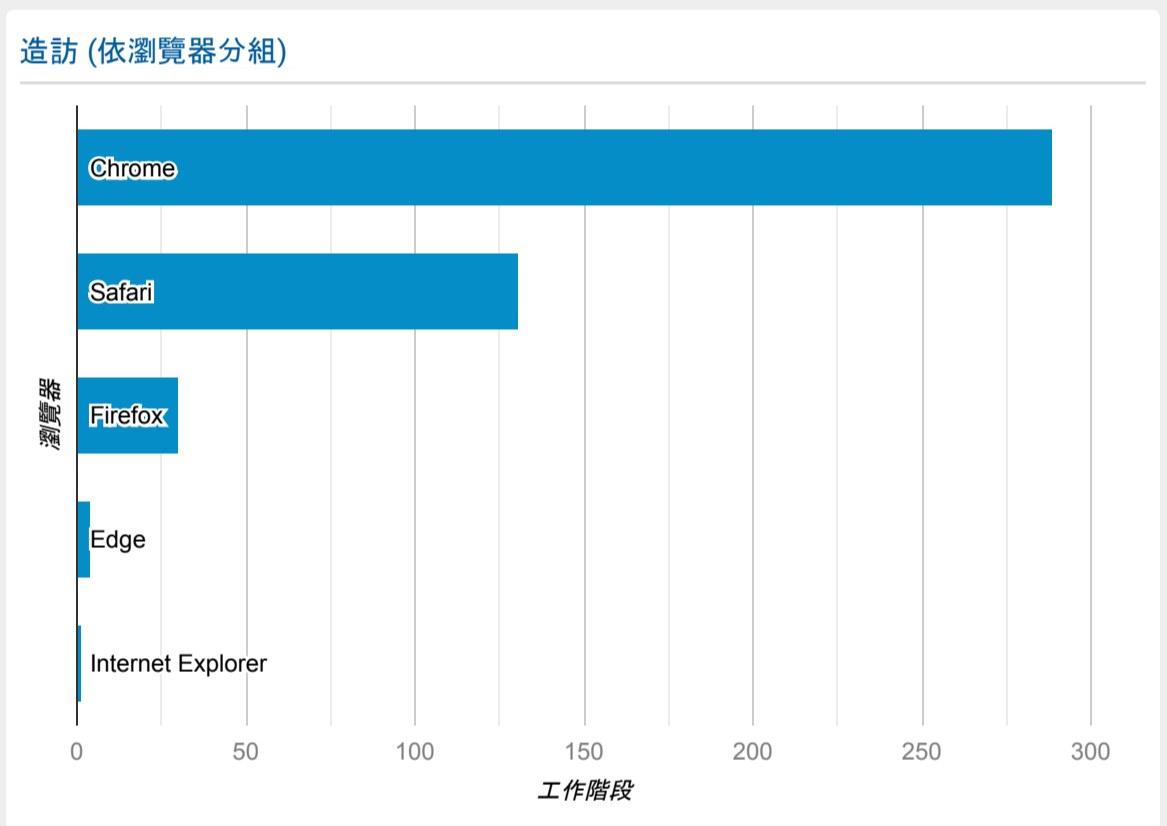

報表01\_訪客

2022年8月22日 - 2022年8月28日

○ 所有使用者  
100.00% 個工作階段