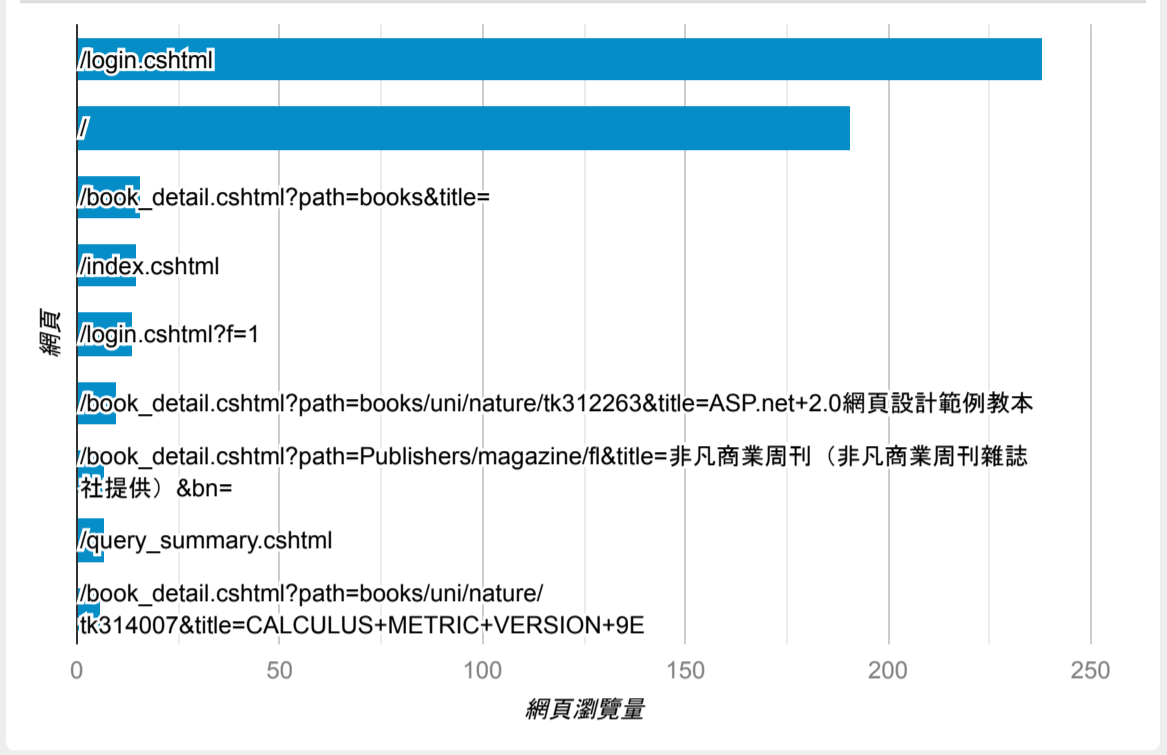

報表03\_內容

2022年8月22日 - 2022年8月28日

所有使用者  
100.00% 個工作階段

網頁載入平均需時 (秒)

瀏覽量 (依網頁分組)

網頁載入平均需時 (秒)和瀏覽量 (依 網頁 分組)

網頁	平均網頁載入時間 (秒)	網頁瀏覽量
/book_detail.cshtml?path=Publishers/net/s011/a052/b014&title=理由	6.68	1
/book_detail.cshtml?path=Publishers/net/s023/a047/b001&title=墨菲定律	2.56	1
/	2.25	191
/newbooks.cshtml	2.19	2
/book_detail.cshtml?path=Publishers/net/s020/a249/b004&title=貓城記	2.10	1
/book_detail.cshtml?path=Publishers/net/s004/a034/b167&title=雷庫驚魂	2.04	1
/newbooks.cshtml?page=2	1.89	1
/book_detail.cshtml?path=Publishers/magazine/fl&title=	1.67	1
/book_detail.cshtml?path=books/univexam/univexam/&title=身心障礙學生升學大專校院甄試試題&bn=	1.49	1
/book_detail.cshtml?path=books/univexam/college/111/&title=111學年度學科能力測驗試題&bn=大學入學考試中心+學科能力測驗試題	1.47	1

造訪和新造訪率 (依 關鍵字 分組)

關鍵字	工作階段	新工作階段百分比
(not provided)	63	79.37%

網頁載入平均需時 (秒) (依瀏覽器分組)

瀏覽器	平均網頁載入時間 (秒)
Edge	2.04
Safari	1.99
Chrome	1.83
Internet Explorer	0.68