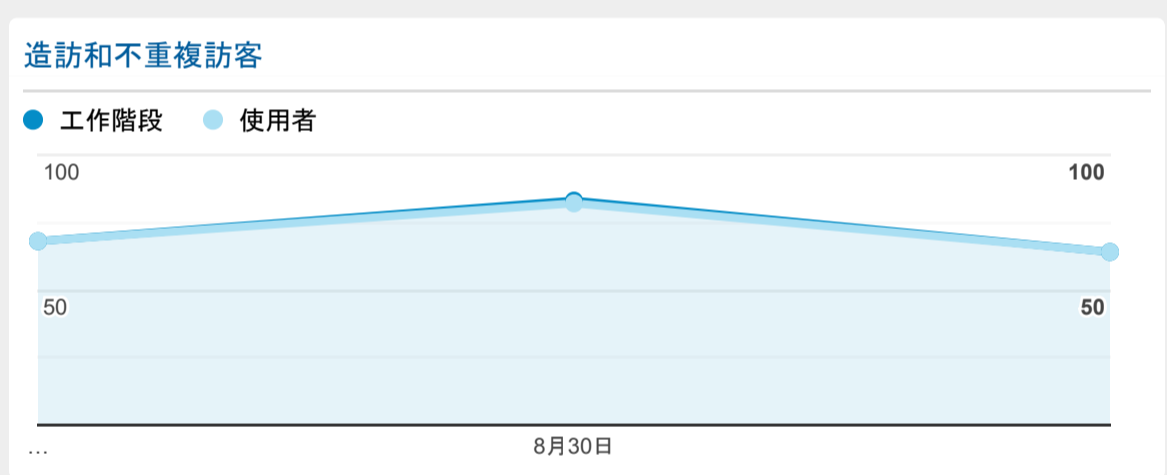

報表01\_訪客

2022年8月29日 - 2022年8月31日

○ 所有使用者  
100.00% 個工作階段