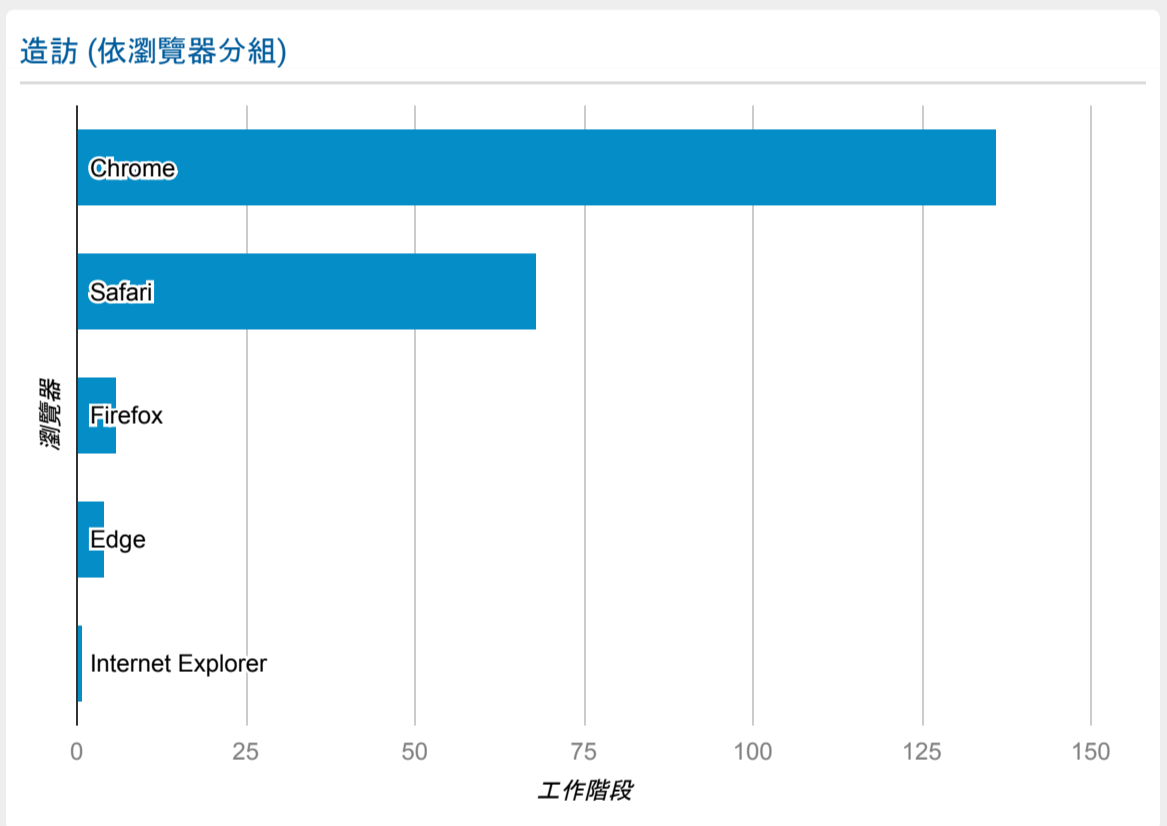

報表01\_訪客

2022年8月29日 - 2022年8月31日

○ 所有使用者  
100.00% 個工作階段