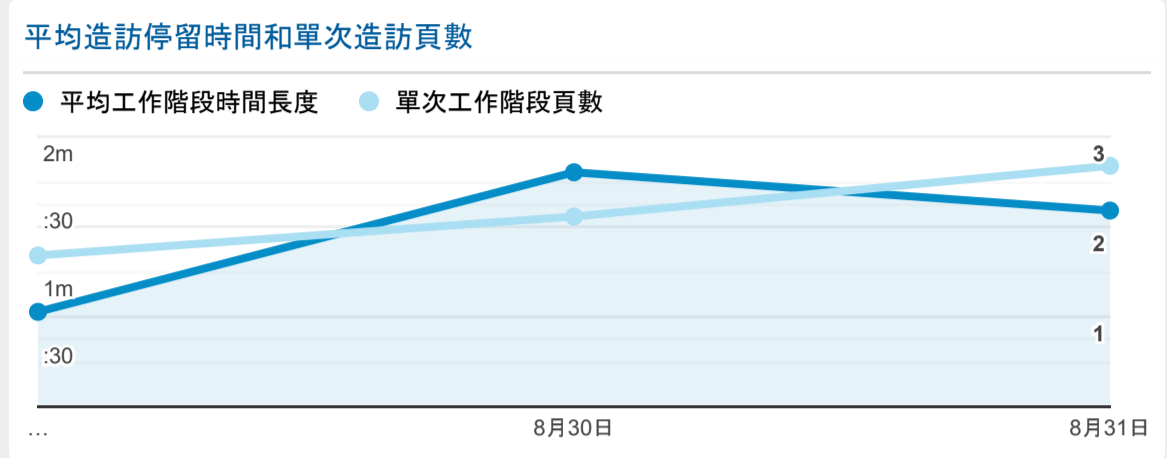

報表01\_訪客

2022年8月29日 - 2022年8月31日

○ 所有使用者  
100.00% 個工作階段