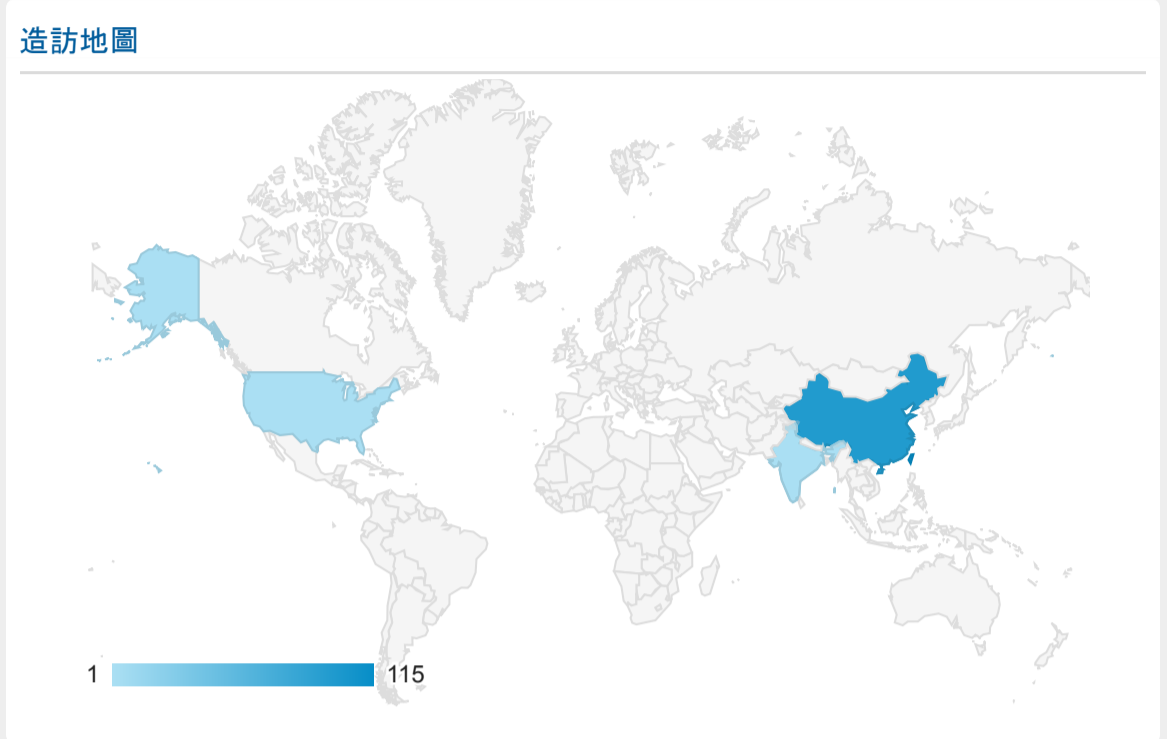

報表01\_訪客

2022年8月29日 - 2022年8月31日

○ 所有使用者  
100.00% 個工作階段