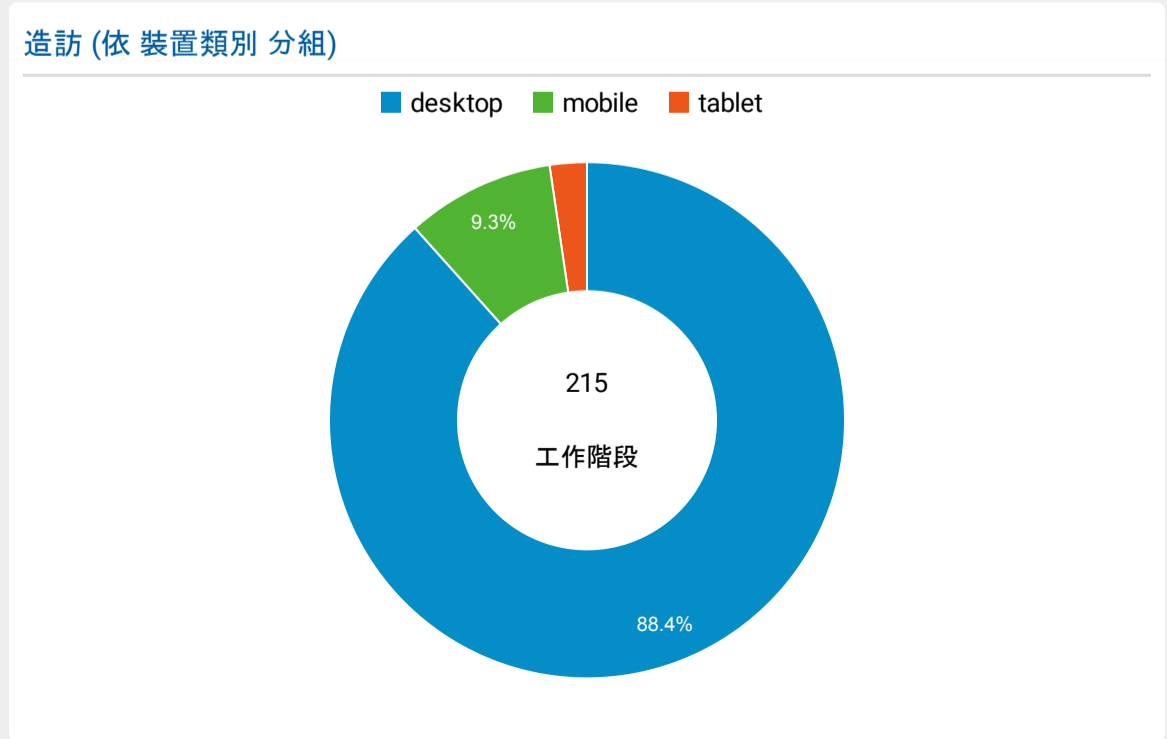

報表01\_訪客

2022年8月29日 - 2022年8月31日

○ 所有使用者  
100.00% 個工作階段