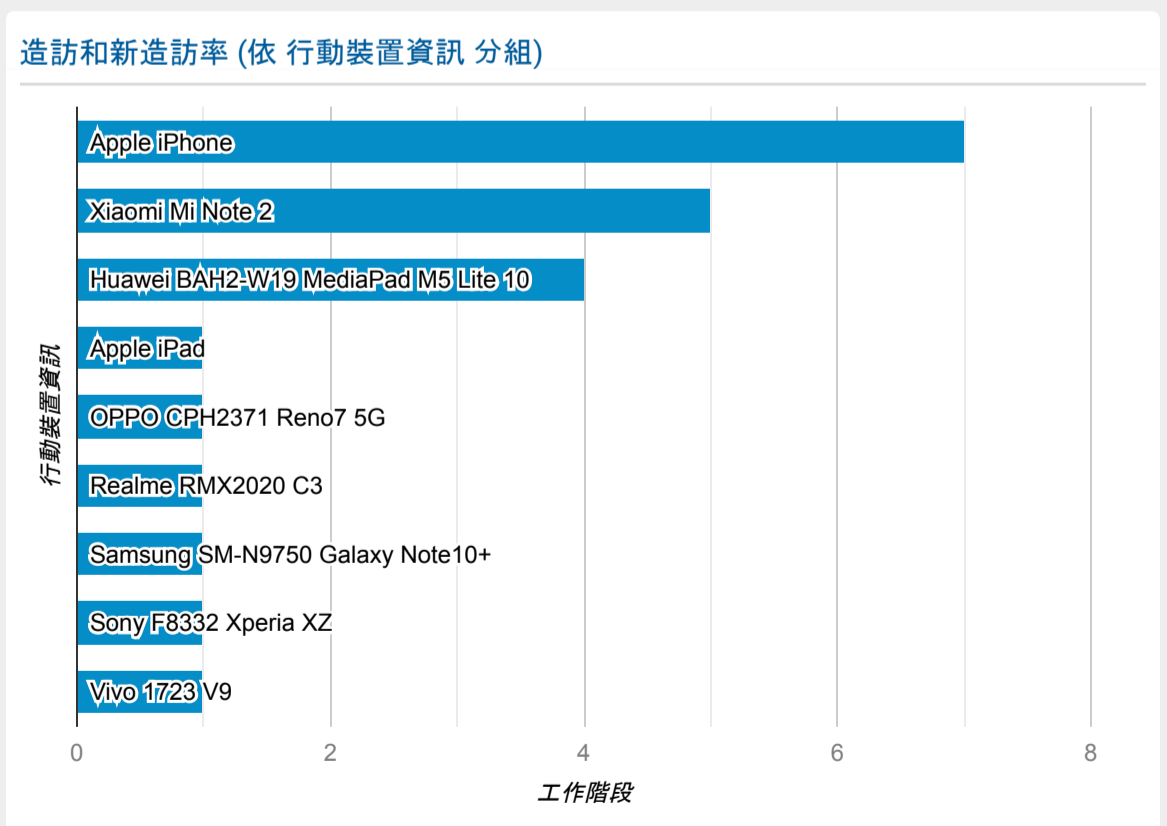

報表01\_訪客

2022年8月29日 - 2022年8月31日

○ 所有使用者  
100.00% 個工作階段