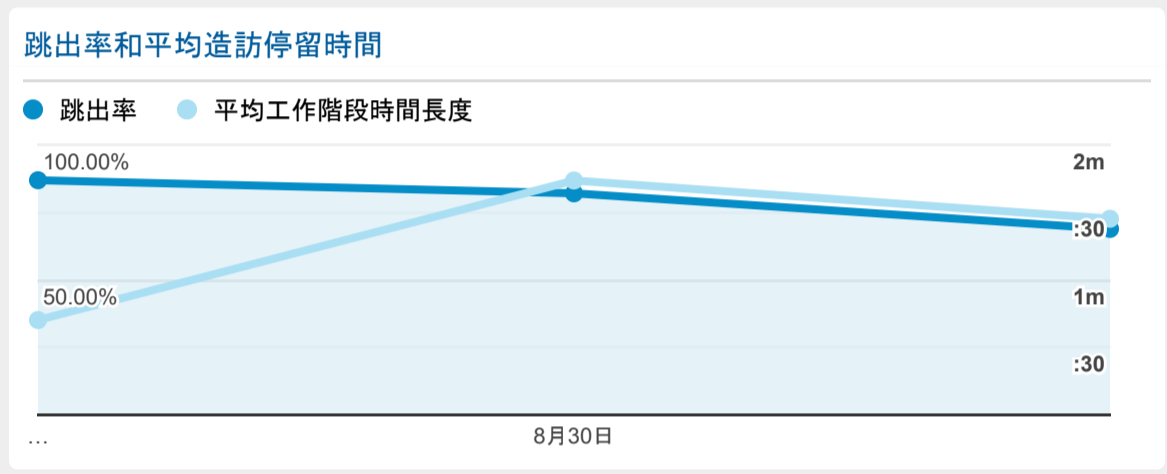

報表01\_訪客

2022年8月29日 - 2022年8月31日

○ 所有使用者  
100.00% 個工作階段