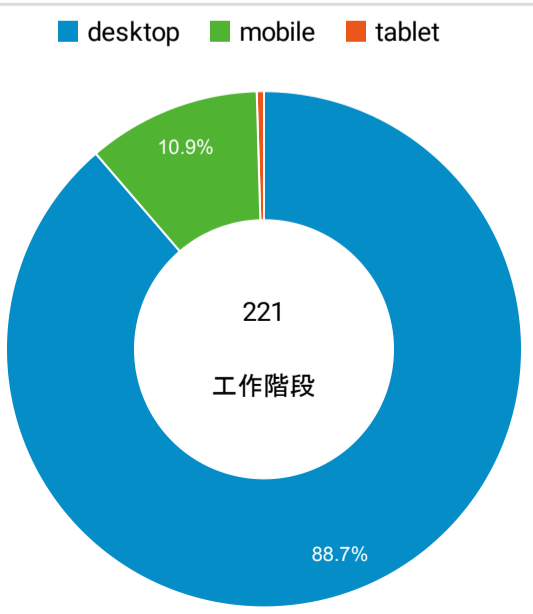

報表01_訪客

2022年9月1日 - 2022年9月4日

所有使用者
100.00% 個工作階段

平均造訪停留時間和單次造訪頁數

跳出率和平均造訪停留時間

造訪和不重複訪客

造訪和新造訪

造訪 (依裝置類別分組)

造訪地圖

造訪 (依瀏覽器分組)

造訪和新造訪率 (依行動裝置資訊分組)

造訪 (依語言分組)

語言	工作階段
zh-tw	128
zh-cn	77
en-us	13
en-ca	1

zh 1

zh-hk 1