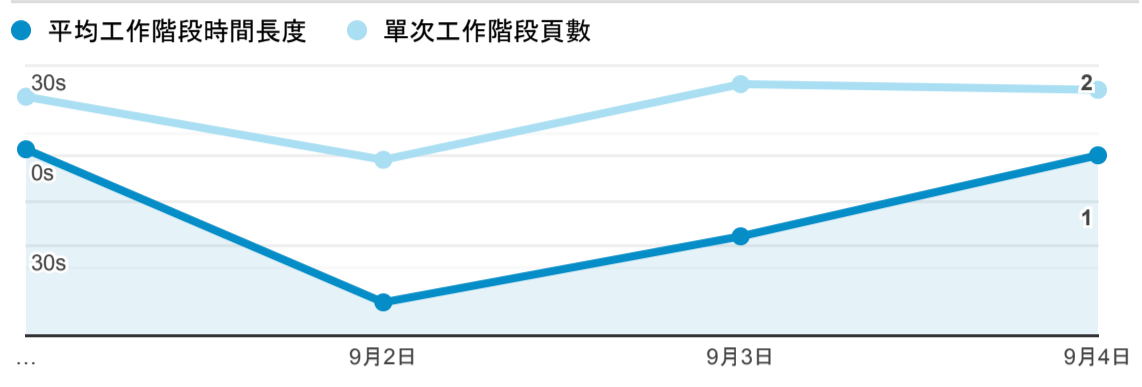

報表01_訪客

2022年9月1日 - 2022年9月4日

所有使用者
100.00% 個工作階段

平均造訪停留時間和單次造訪頁數

跳出率和平均造訪停留時間

造訪和不重複訪客

造訪和新造訪

造訪 (依裝置類別分組)