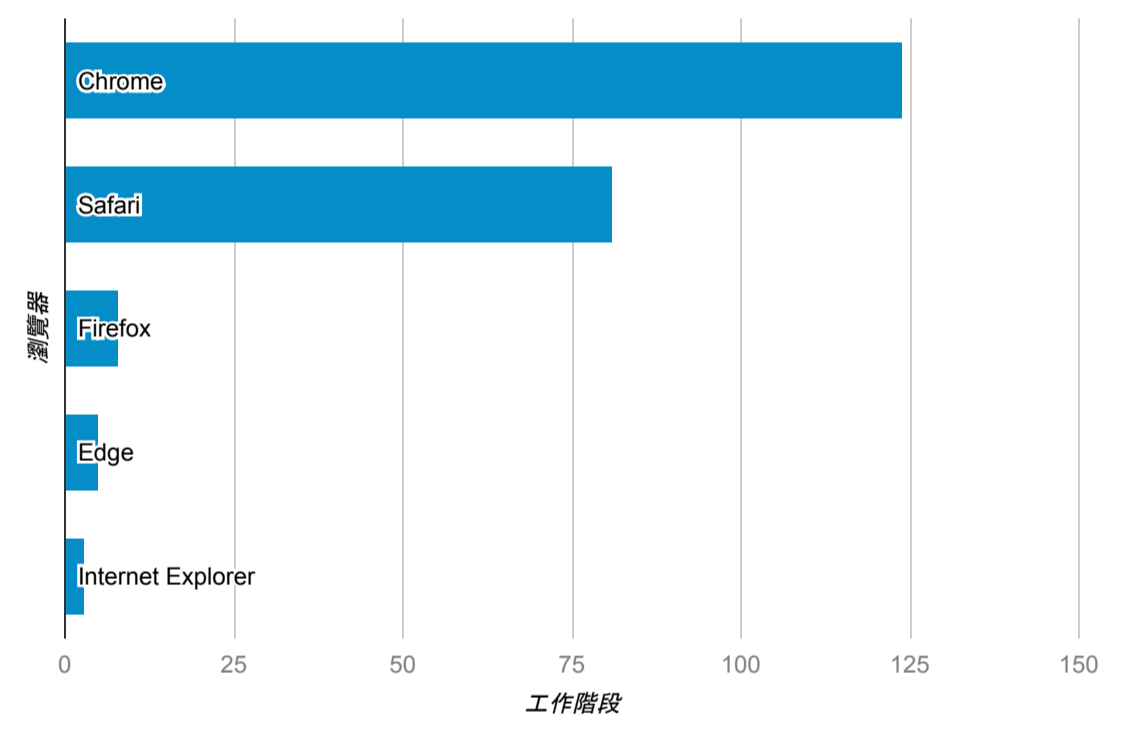

造訪 (依瀏覽器分組)