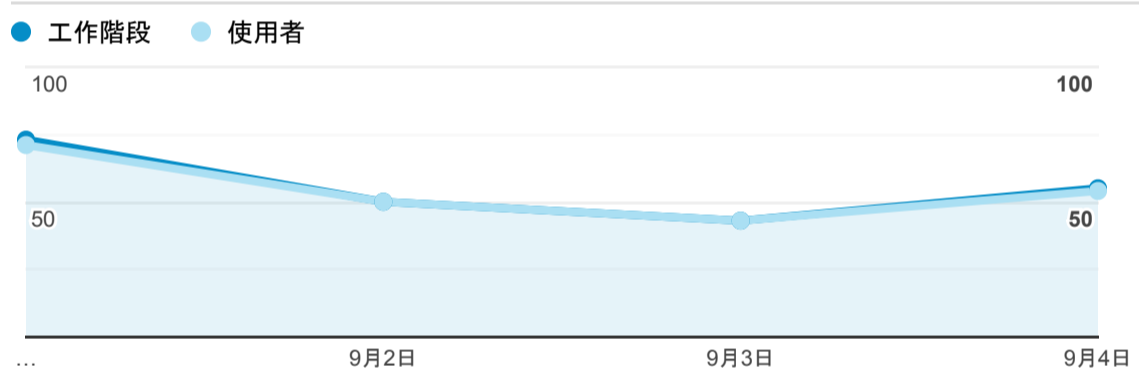

報表01_訪客

2022年9月1日 - 2022年9月4日

所有使用者
100.00% 個工作階段

平均造訪停留時間和單次造訪頁數

跳出率和平均造訪停留時間

造訪和不重複訪客

造訪和新造訪

造訪 (依裝置類別分組)