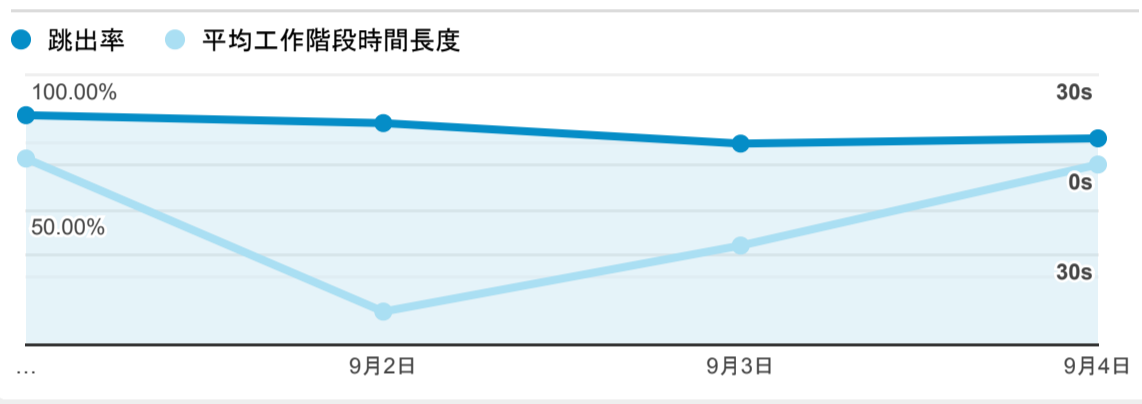

報表01_訪客

2022年9月1日 - 2022年9月4日

所有使用者
100.00% 個工作階段

平均造訪停留時間和單次造訪頁數

跳出率和平均造訪停留時間

造訪和不重複訪客

造訪和新造訪

造訪 (依裝置類別分組)