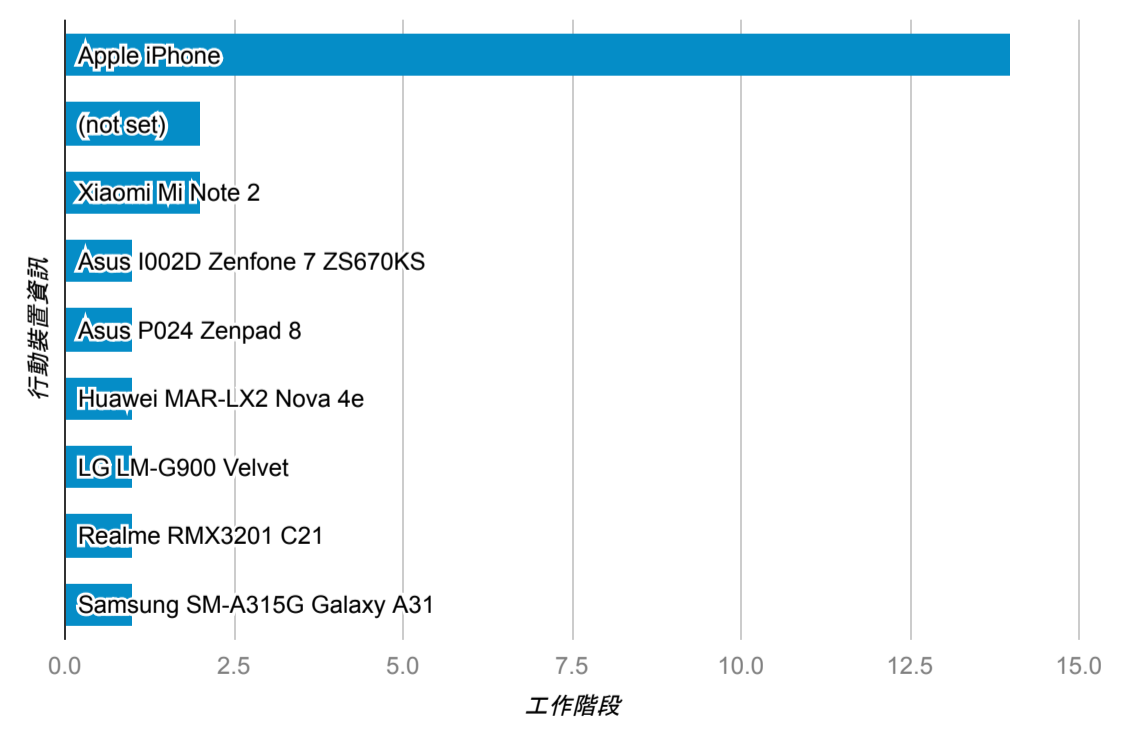

造訪和新造訪率 (依行動裝置資訊分組)

造訪 (依語言分組)

語言	工作階段
zh-tw	128
zh-cn	77
en-us	13
en-ca	1