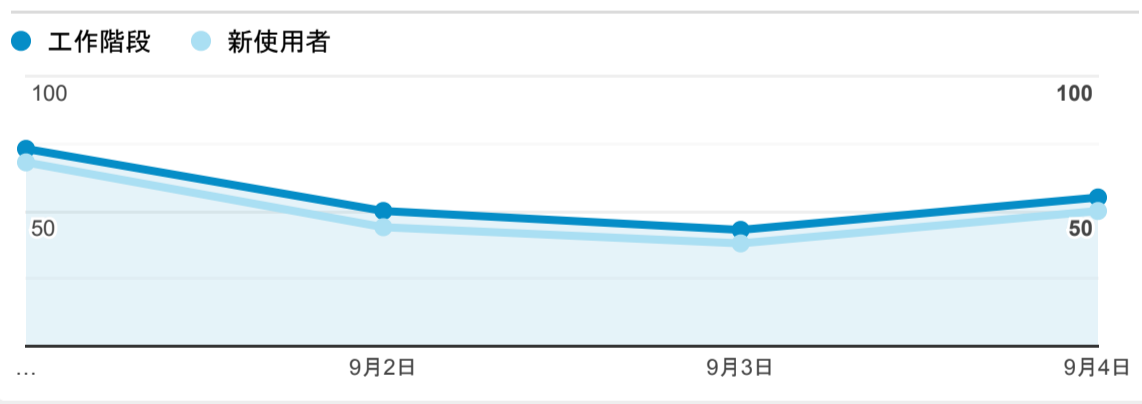

報表01_訪客

2022年9月1日 - 2022年9月4日

所有使用者
100.00% 個工作階段

平均造訪停留時間和單次造訪頁數

跳出率和平均造訪停留時間

造訪和不重複訪客

造訪和新造訪

造訪 (依裝置類別分組)