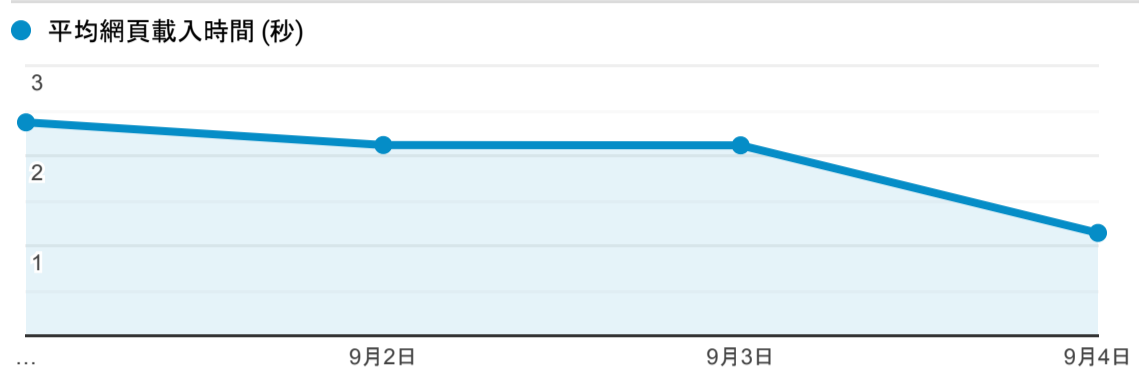

報表03_內容

2022年9月1日 - 2022年9月4日

所有使用者
100.00% 個工作階段

網頁載入平均需時 (秒)

瀏覽量 (依網頁分組)

網頁載入平均需時 (秒)和瀏覽量 (依 網頁 分組)

網頁	平均網頁載入時間 (秒)	網頁瀏覽量
/	1.82	108
/?fbclid=IwAR27GI4mF0kSSPQ1YZjR5vEeCEKbvhCifRKNhA_b61yKOMDBRhyh7qbEdg	0.00	1
/book_detail.cshhtml?org_id=108&book_id=daisy-ncue-099-079&path=&title=享受有機生活：保羅·紐曼父女的綠色健康指南&bn=享受有機生活：保羅·紐曼父女的綠色健康指南	0.00	1
/book_detail.cshhtml?path=/books/uni/apply/tk416007&title=肌筋膜疼痛與機能障礙激痛點手冊(第一冊+身體的上半部)&bn=應用科學+++tk400000+--+tk400000)+(BM:+anderson+witch)	0.00	1
/book_detail.cshhtml?path=books/air//tk413013/&title=中醫保健&bn=空中大學用書	0.00	1
/book_detail.cshhtml?path=books/air//tk419008/&title=長期照護&bn=空中大學用書	0.00	1
/book_detail.cshhtml?path=books/air/&title=空中大學用書&bn=	0.00	2
/book_detail.cshhtml?path=books/air/tk411002&title=運動與健康	0.00	1
/book_detail.cshhtml?path=books/air/tk411005&title=健康管理	0.00	1
/book_detail.cshhtml?path=books/high//up/&title=高級中學上學期教科書&bn=高中職用書	0.00	1

造訪和新造訪率 (依 關鍵字 分組)

關鍵字	工作階段	新工作階段百分比
(not provided)	51	80.39%
elib.net	1	100.00%

網頁載入平均需時 (秒) (依瀏覽器分組)

瀏覽器	平均網頁載入時間 (秒)
Safari	1.82