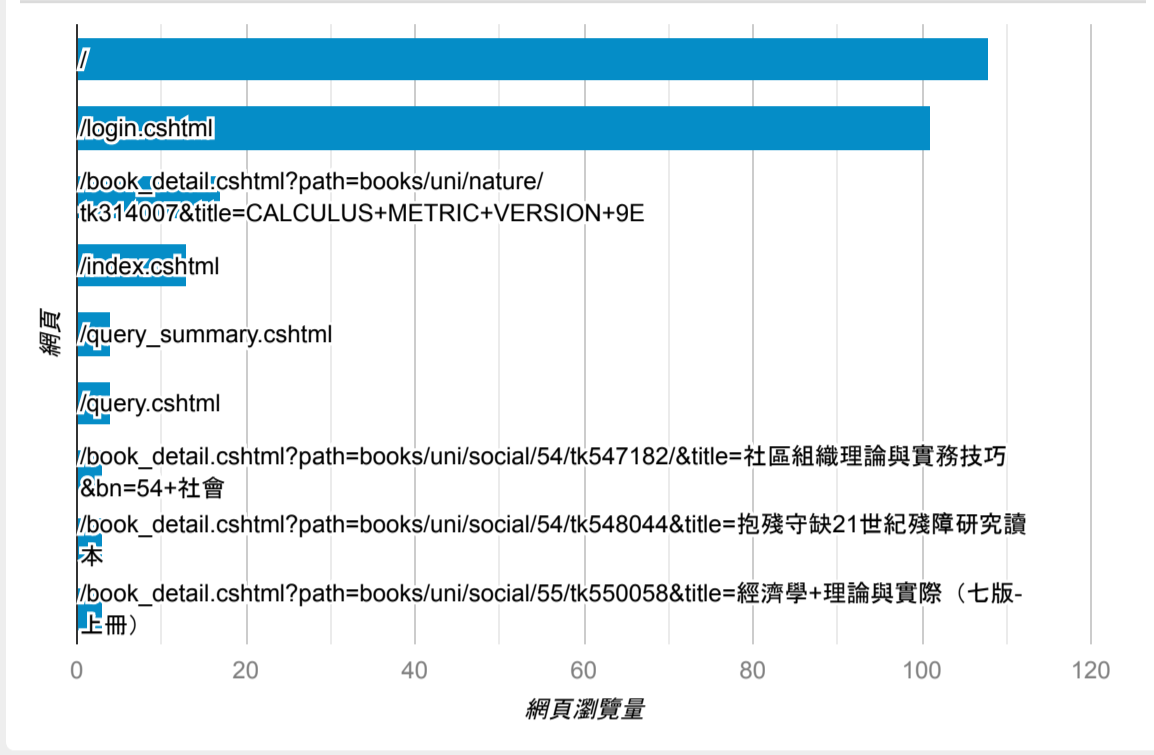

報表03_內容

2022年9月1日 - 2022年9月4日

所有使用者
100.00% 個工作階段

網頁載入平均需時 (秒)

瀏覽量 (依網頁分組)

網頁載入平均需時 (秒)和瀏覽量 (依 網頁 分組)

網頁	平均網頁載入時間 (秒)	網頁瀏覽量
/	1.82	108
/?fbclid=IwAR27GI4mF0kSSPQ1YZjR5vEeCEKbvhCifRKNhA_b61yKOMDBRhyh7qbEdg	0.00	1
/book_detail.cshhtml?org_id=108&book_id=daisy-ncue-099-079&path=&title=享受有機生活：保羅·紐曼父女的綠色健康指南&bn=享受有機生活：保羅·紐曼父女的綠色健康指南	0.00	1
/book_detail.cshhtml?path=/books/uni/apply/tk416007&title=肌筋膜疼痛與機能障礙激痛點手冊(第一冊+身體的上半部)&bn=應用科學+++tk400000+--+tk400000)+(BM:+anderson+witch)	0.00	1
/book_detail.cshhtml?path=books/air//tk413013/&title=中醫保健&bn=空中大學用書	0.00	1
/book_detail.cshhtml?path=books/air//tk419008/&title=長期照護&bn=空中大學用書	0.00	1
/book_detail.cshhtml?path=books/air/&title=空中大學用書&bn=	0.00	2
/book_detail.cshhtml?path=books/air/tk411002&title=運動與健康	0.00	1
/book_detail.cshhtml?path=books/air/tk411005&title=健康管理	0.00	1
/book_detail.cshhtml?path=books/high//up/&title=高級中學上學期教科書&bn=高中職用書	0.00	1

造訪和新造訪率 (依 關鍵字 分組)

關鍵字	工作階段	新工作階段百分比
(not provided)	51	80.39%
elib.net	1	100.00%

網頁載入平均需時 (秒) (依瀏覽器分組)

瀏覽器	平均網頁載入時間 (秒)
Safari	1.82