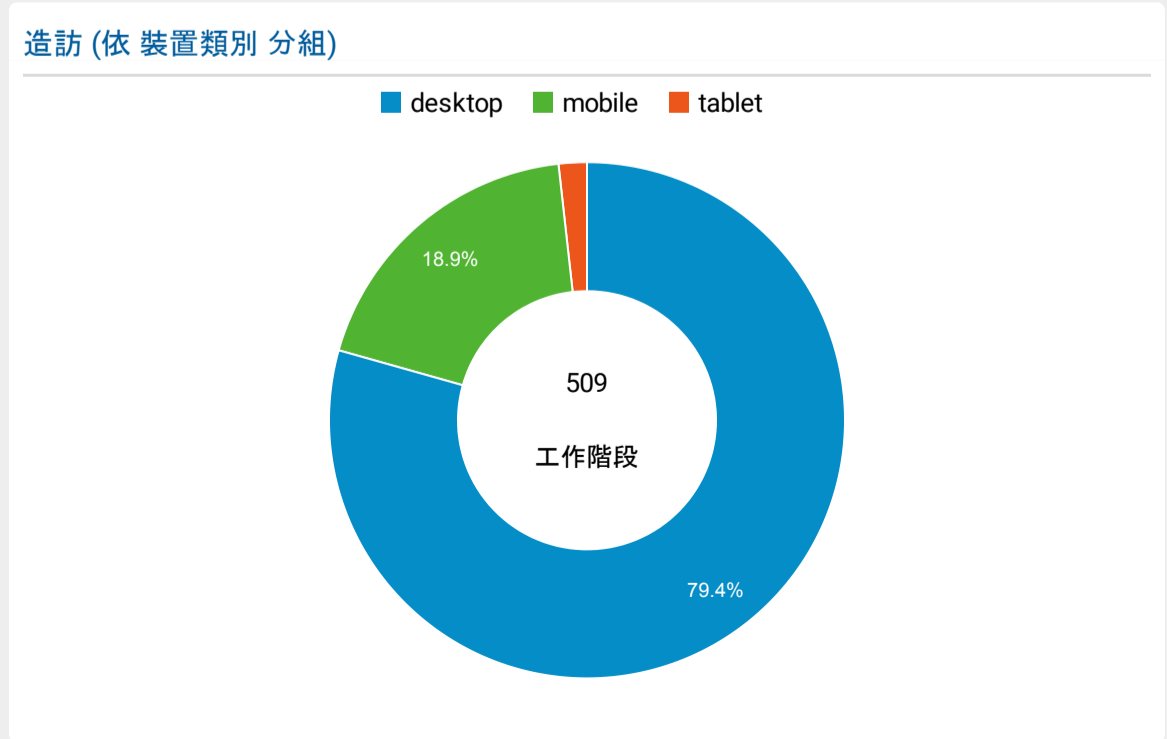

報表01_訪客

2022年9月5日 - 2022年9月11日

○ 所有使用者
100.00% 個工作階段

造訪 (依語言分組)

語言	工作階段
zh-tw	294
zh-cn	192
en-us	16
en-gb	2

zh-hk 2

zh-mo 2

c 1