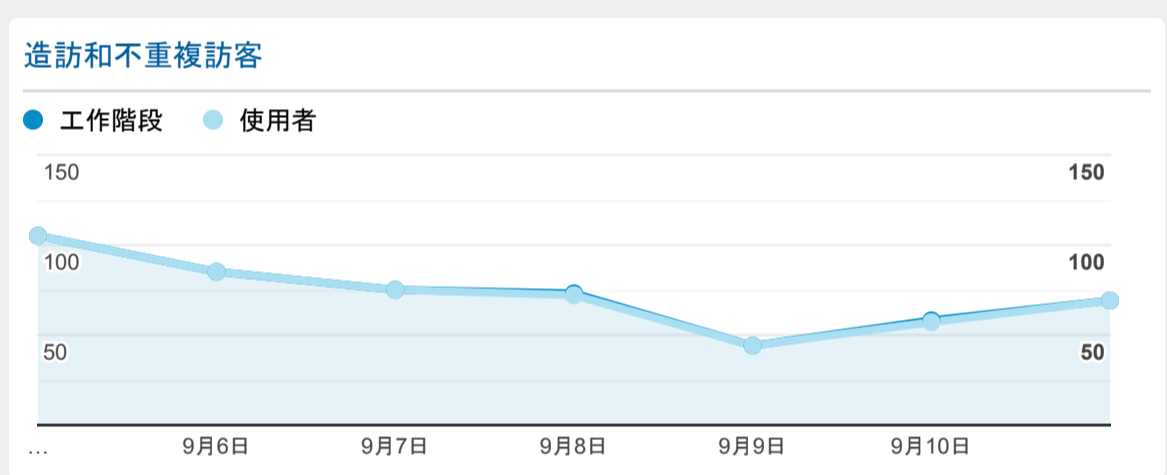

報表01_訪客

2022年9月5日 - 2022年9月11日

○ 所有使用者
100.00% 個工作階段

造訪 (依語言分組)

語言	工作階段
zh-tw	294
zh-cn	192
en-us	16
en-gb	2

zh-hk 2

zh-mo 2

c 1