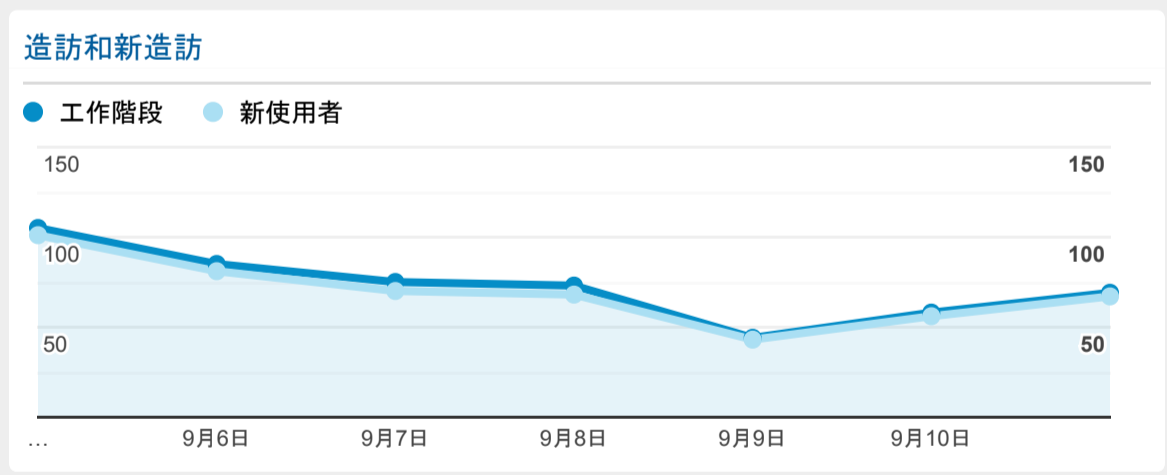

報表01_訪客

2022年9月5日 - 2022年9月11日

○ 所有使用者
100.00% 個工作階段

造訪 (依語言分組)

語言	工作階段
zh-tw	294
zh-cn	192
en-us	16
en-gb	2

zh-hk 2

zh-mo 2

c 1