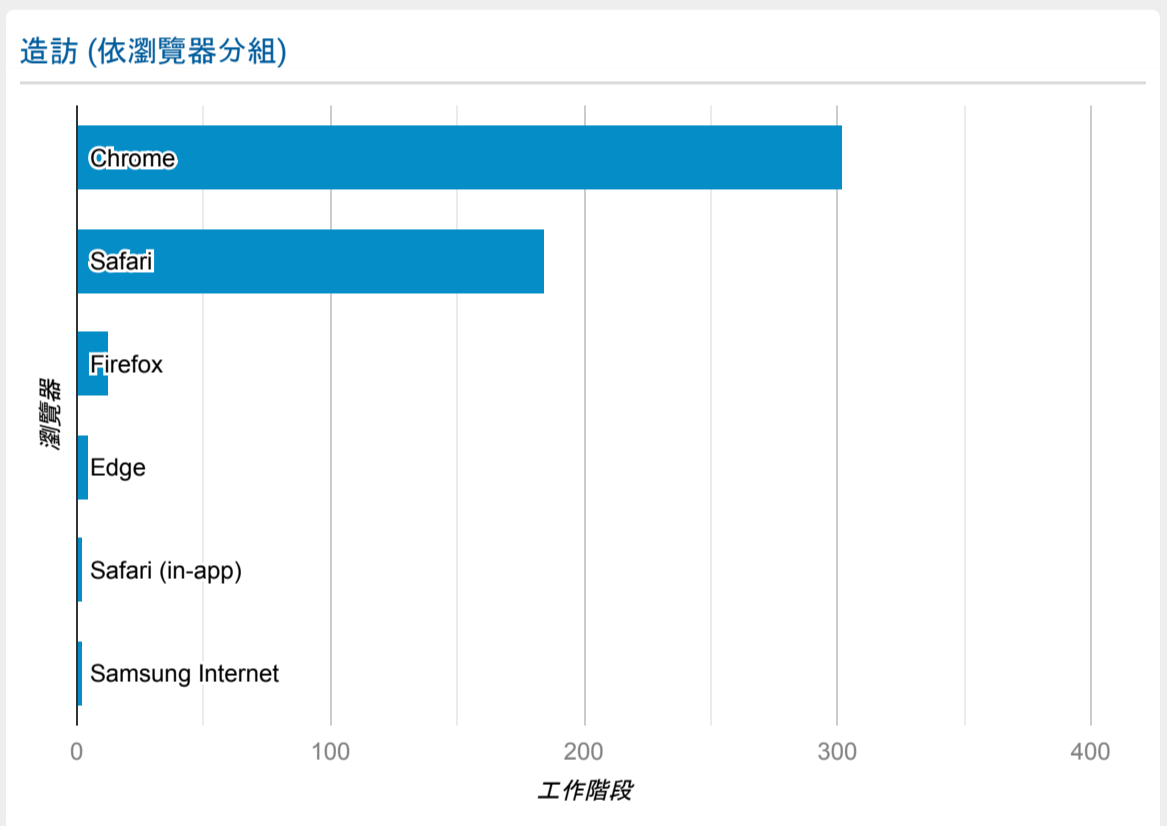

報表01_訪客

2022年9月5日 - 2022年9月11日

○ 所有使用者
100.00% 個工作階段

造訪 (依語言分組)

語言	工作階段
zh-tw	294
zh-cn	192
en-us	16
en-gb	2

zh-hk 2

zh-mo 2

c 1