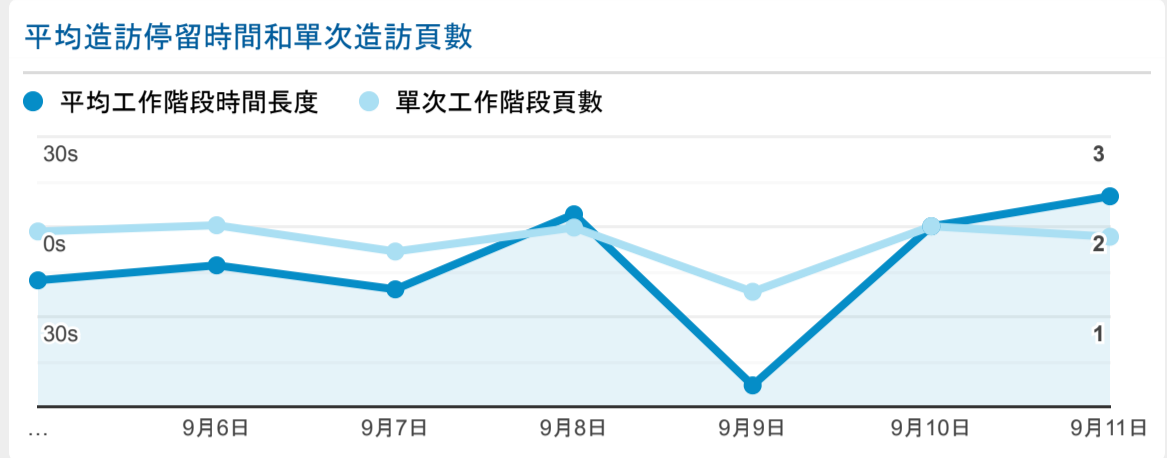

報表01_訪客

2022年9月5日 - 2022年9月11日

○ 所有使用者
100.00% 個工作階段

造訪 (依語言分組)

語言	工作階段
zh-tw	294
zh-cn	192
en-us	16
en-gb	2

zh-hk 2

zh-mo 2

c 1