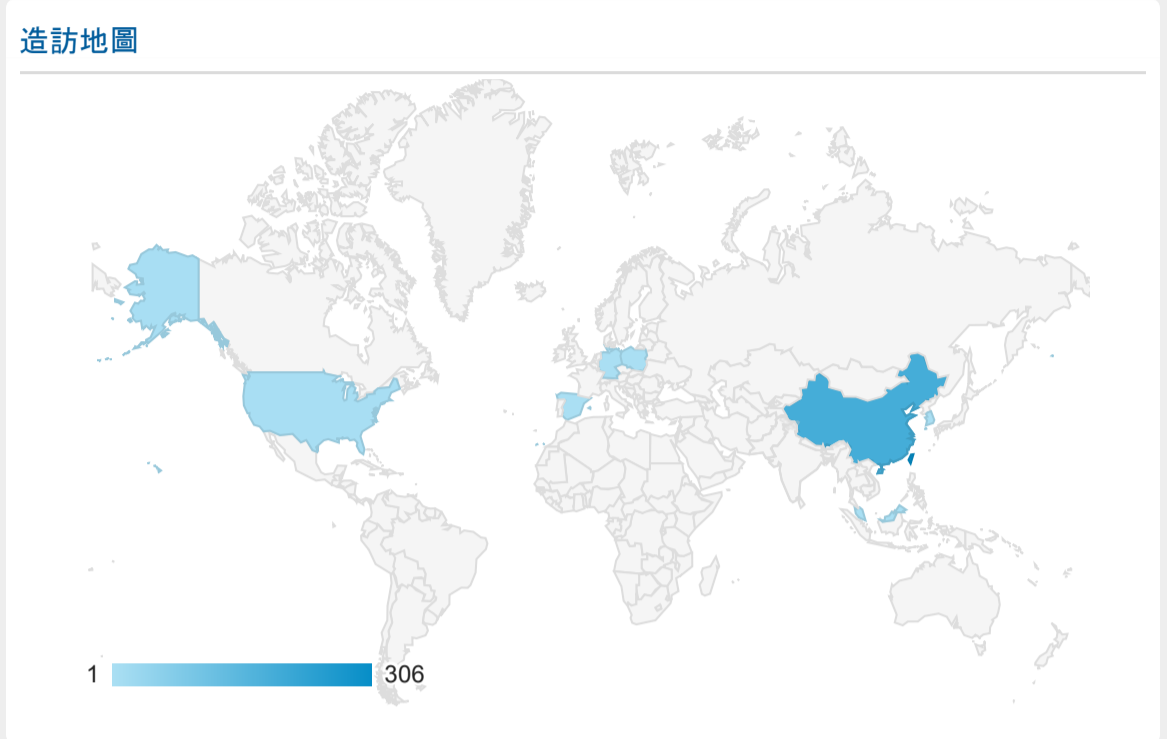

報表01_訪客

2022年9月5日 - 2022年9月11日

○ 所有使用者
100.00% 個工作階段

造訪 (依語言分組)

語言	工作階段
zh-tw	294
zh-cn	192
en-us	16
en-gb	2

zh-hk 2

zh-mo 2

c 1