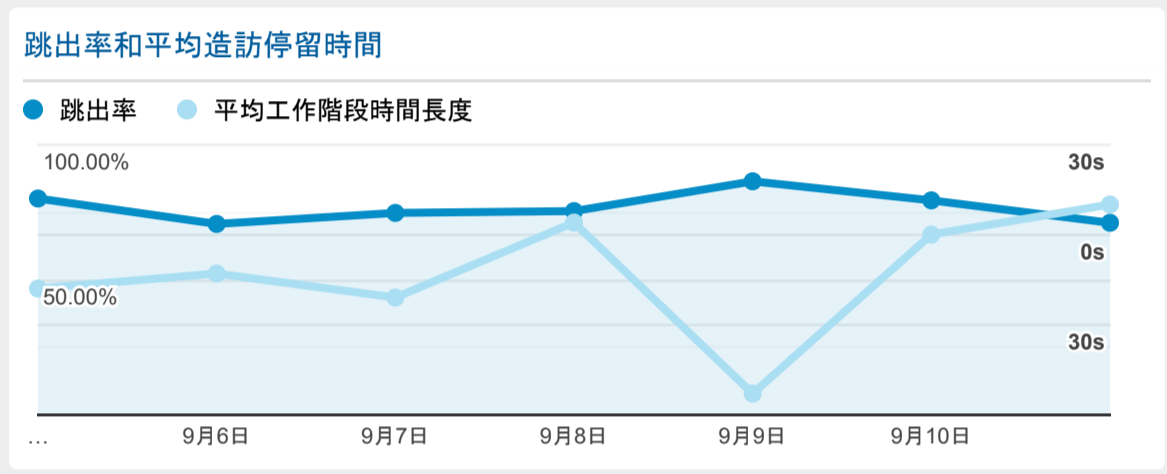

報表01_訪客

2022年9月5日 - 2022年9月11日

○ 所有使用者
100.00% 個工作階段

造訪 (依語言分組)

語言	工作階段
zh-tw	294
zh-cn	192
en-us	16
en-gb	2

zh-hk 2

zh-mo 2

c 1