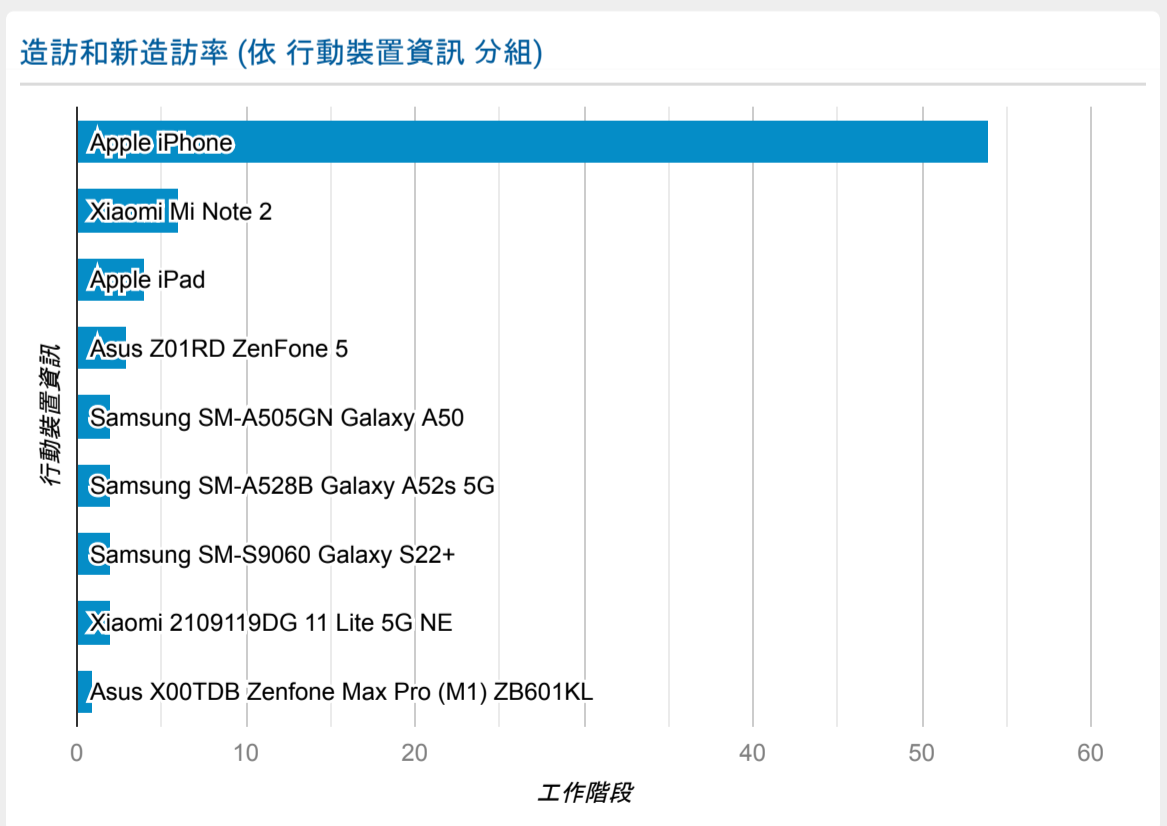

報表01_訪客

2022年9月5日 - 2022年9月11日

○ 所有使用者
100.00% 個工作階段

造訪 (依語言分組)

語言	工作階段
zh-tw	294
zh-cn	192
en-us	16
en-gb	2

zh-hk 2

zh-mo 2

c 1