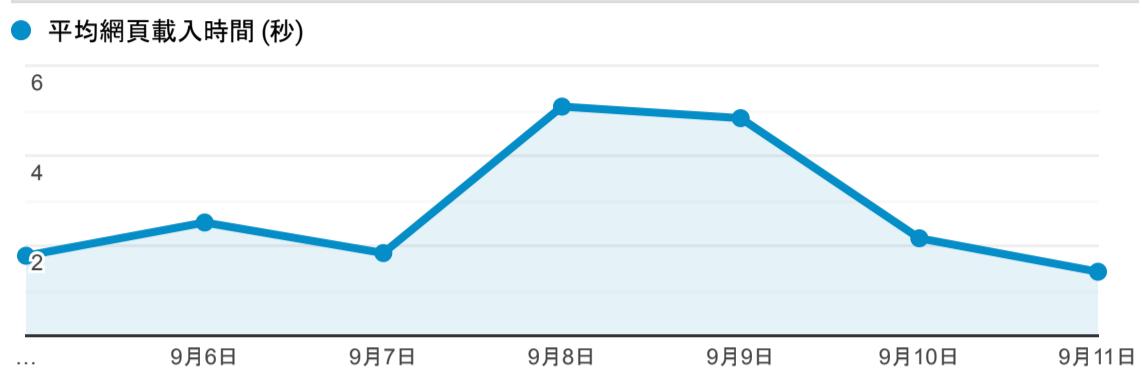

報表03_內容

2022年9月5日 - 2022年9月11日

所有使用者
100.00% 個工作階段

網頁載入平均需時 (秒)

瀏覽量 (依網頁分組)

網頁載入平均需時 (秒)和瀏覽量 (依 網頁 分組)

網頁	平均網頁載入時間 (秒)	網頁瀏覽量
/book_detail.cshtml?path=books/uni/lan/80/tk805448&title=English+Debate+and+Argumentation+Made+Easy+for+Chinese+EFL+Learners(修訂版)	6.92	2
/query_summary.cshtml	6.65	9
/book_detail.cshtml?path=books/uni/nature/tk314007&title=CALCULUS+METRIC+VERSION+9E	5.51	83
/book_detail.cshtml?path=books/uni/lan/80/tk805493&title=Get+Ready+for+International+Business+Student's+Book+2(B1)	5.40	1
/query.cshtml	3.52	15
/book_detail.cshtml?path=Publishers/access/5/96-11&title=東南亞各國政府與政治	3.48	1
/book_detail.cshtml?path=Publishers/net/ku/a013/b030&title=楊小邪發威&bn=李涼	3.42	1
/	3.14	169
/book_detail.cshtml?path=books/uni/social/51/tk511002_2&title=行為科學統計學+四版	2.81	1
/book_detail.cshtml?path=books/uni/phi/tk178021&title=悲傷輔導與悲傷治療：心理衛生實務工作者手冊	2.35	1

造訪和新造訪率 (依 關鍵字 分組)

關鍵字	工作階段	新工作階段百分比
(not provided)	171	95.91%

網頁載入平均需時 (秒) (依瀏覽器分組)

瀏覽器	平均網頁載入時間 (秒)
Firefox	6.39
Safari	2.56
Chrome	1.87