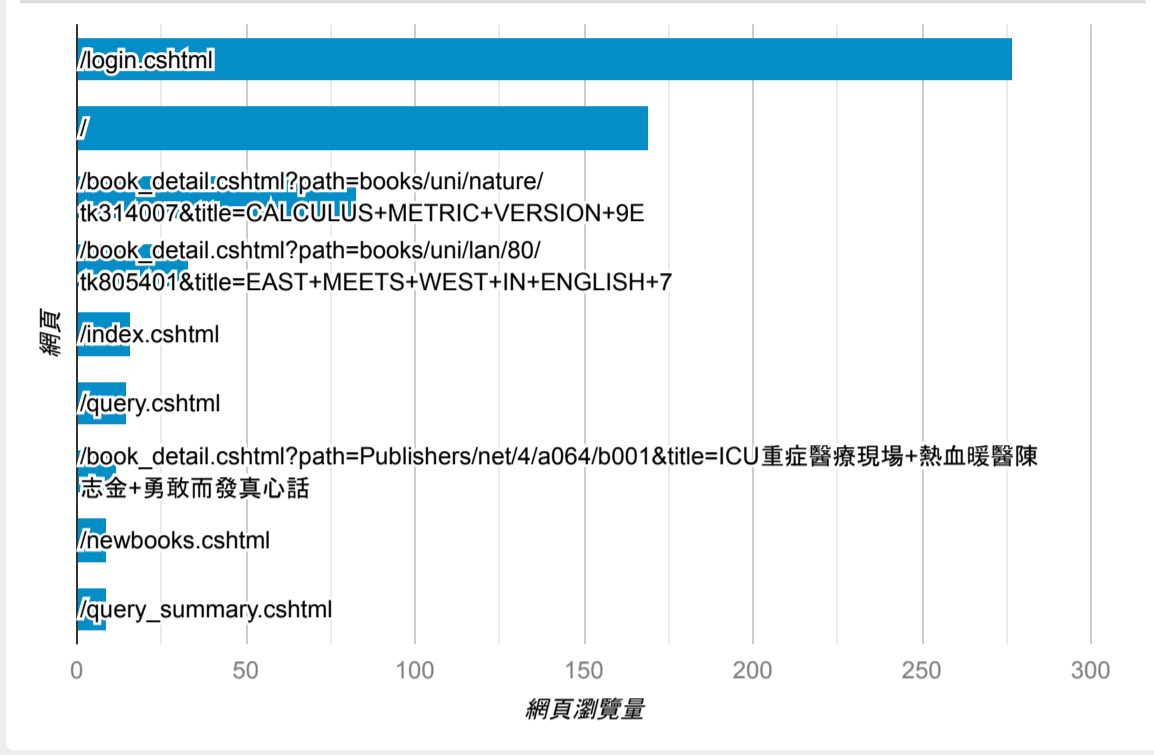

報表03_內容

2022年9月5日 - 2022年9月11日

所有使用者
100.00% 個工作階段

網頁載入平均需時 (秒)

瀏覽量 (依網頁分組)

網頁載入平均需時 (秒)和瀏覽量 (依 網頁 分組)

網頁	平均網頁載入時間 (秒)	網頁瀏覽量
/book_detail.cshtml?path=books/uni/lan/80/tk805448&title=English+Debate+and+Argumentation+Made+Easy+for+Chinese+EFL+Learners(修訂版)	6.92	2
/query_summary.cshtml	6.65	9
/book_detail.cshtml?path=books/uni/nature/tk314007&title=CALCULUS+METRIC+VERSION+9E	5.51	83
/book_detail.cshtml?path=books/uni/lan/80/tk805493&title=Get+Ready+for+International+Business+Student's+Book+2(B1)	5.40	1
/query.cshtml	3.52	15
/book_detail.cshtml?path=Publishers/access/5/96-11&title=東南亞各國政府與政治	3.48	1
/book_detail.cshtml?path=Publishers/net/ku/a013/b030&title=楊小邪發威&bn=李涼	3.42	1
/	3.14	169
/book_detail.cshtml?path=books/uni/social/51/tk511002_2&title=行為科學統計學+四版	2.81	1
/book_detail.cshtml?path=books/uni/phi/tk178021&title=悲傷輔導與悲傷治療：心理衛生實務工作者手冊	2.35	1

造訪和新造訪率 (依 關鍵字 分組)

關鍵字	工作階段	新工作階段百分比
(not provided)	171	95.91%

網頁載入平均需時 (秒) (依瀏覽器分組)

瀏覽器	平均網頁載入時間 (秒)
Firefox	6.39
Safari	2.56
Chrome	1.87