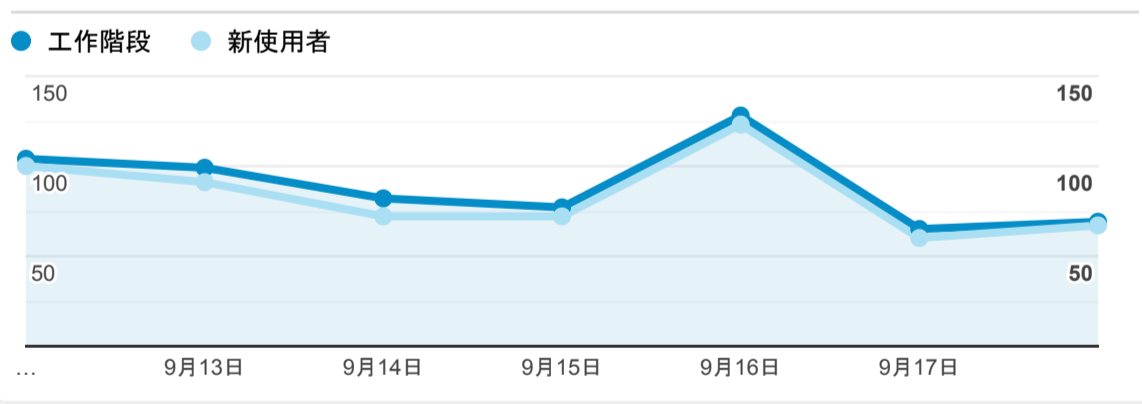

報表01_訪客

2022年9月12日 - 2022年9月18日

所有使用者
100.00% 個工作階段

平均造訪停留時間和單次造訪頁數

造訪地圖

跳出率和平均造訪停留時間

造訪 (依瀏覽器分組)

造訪和不重複訪客

造訪和新造訪

造訪和新造訪率 (依 行動裝置資訊 分組)

造訪 (依 裝置類別 分組)

造訪 (依語言分組)

語言	工作階段
zh-tw	362
zh-cn	233
en-us	14
zh-hk	8