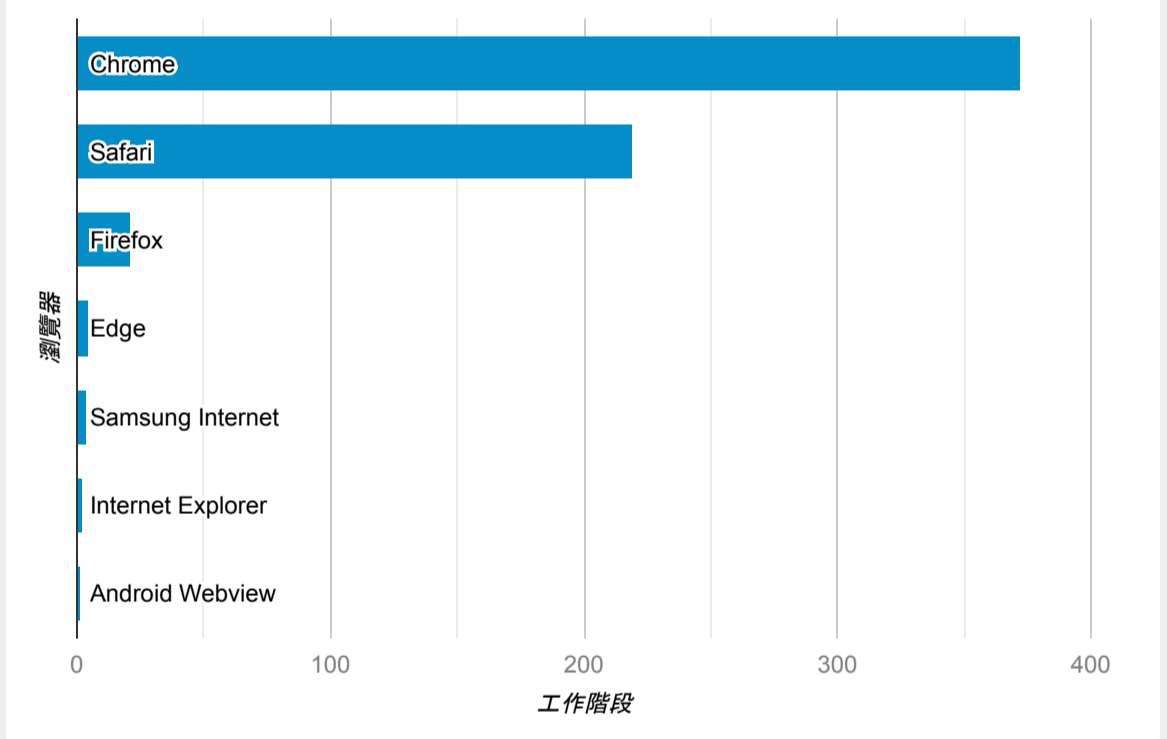

報表01\_訪客

2022年9月12日 - 2022年9月18日

所有使用者  
100.00% 個工作階段

平均造訪停留時間和單次造訪頁數

造訪地圖

跳出率和平均造訪停留時間

造訪 (依瀏覽器分組)

造訪和不重複訪客