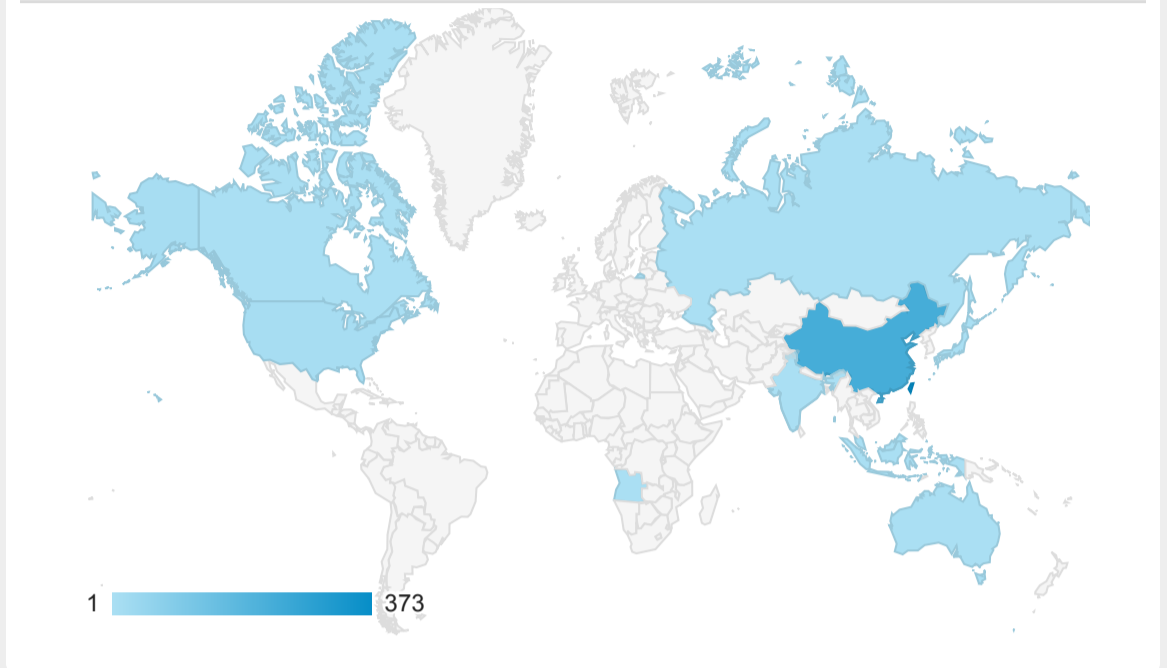

報表01\_訪客

2022年9月12日 - 2022年9月18日

所有使用者  
100.00% 個工作階段

平均造訪停留時間和單次造訪頁數

造訪地圖

跳出率和平均造訪停留時間

造訪 (依瀏覽器分組)

造訪和不重複訪客