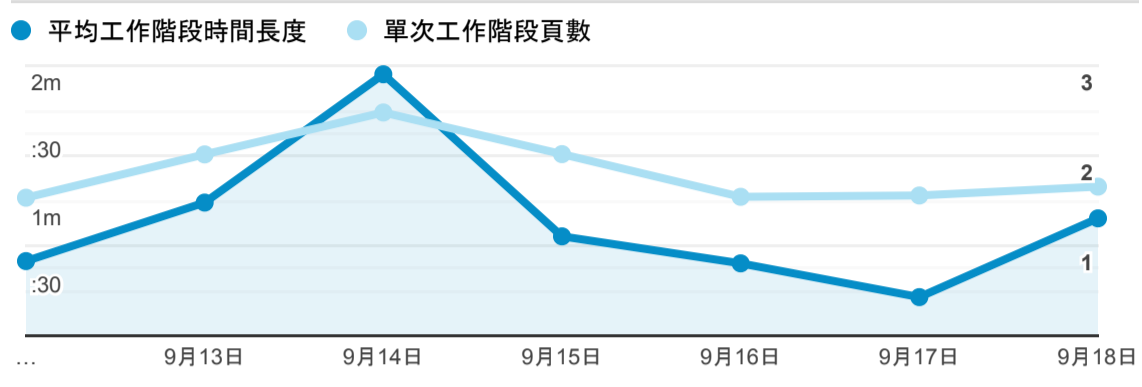

報表01\_訪客

2022年9月12日 - 2022年9月18日

所有使用者  
100.00% 個工作階段

平均造訪停留時間和單次造訪頁數

造訪地圖

跳出率和平均造訪停留時間

造訪 (依瀏覽器分組)

造訪和不重複訪客