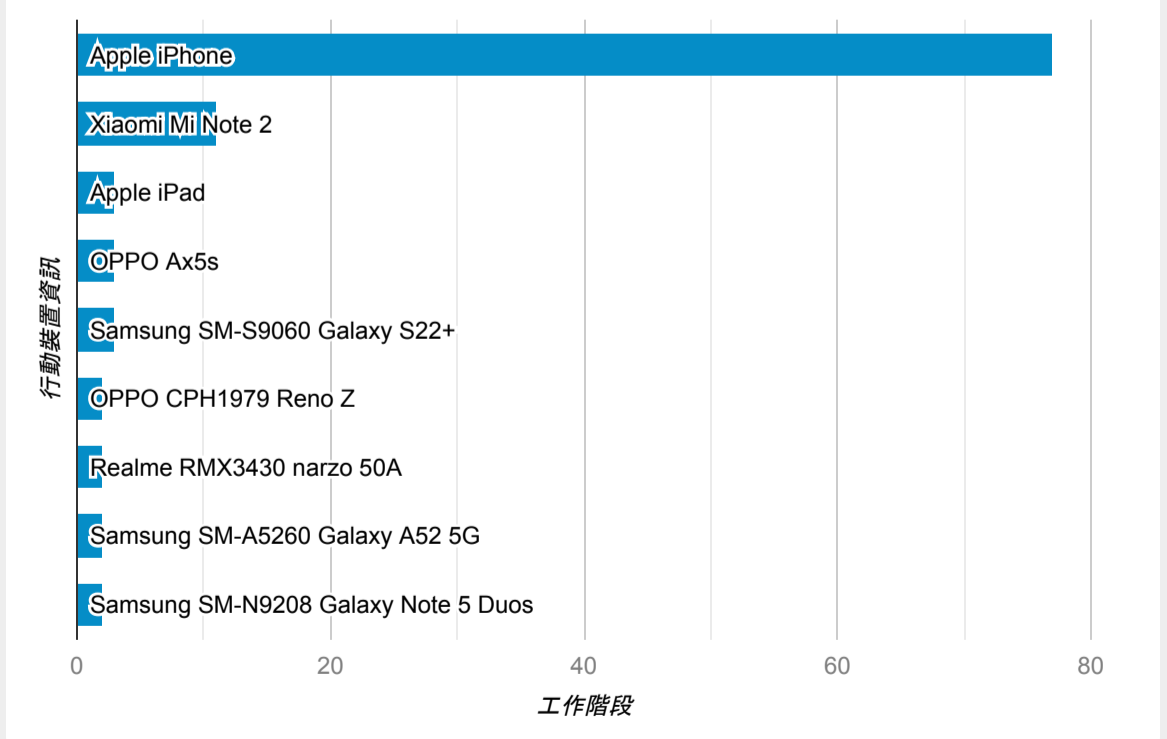

造訪和新造訪率 (依 行動裝置資訊 分組)