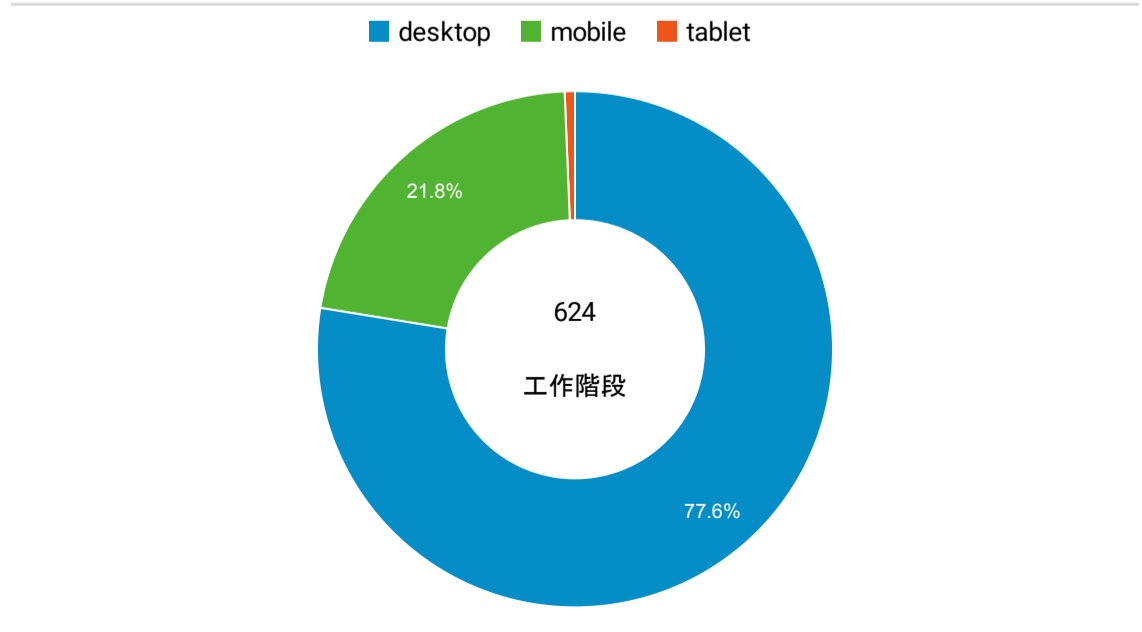

造訪 (依 裝置類別 分組)

造訪 (依語言分組)

語言	工作階段
zh-tw	362
zh-cn	233
en-us	14
zh-hk	8