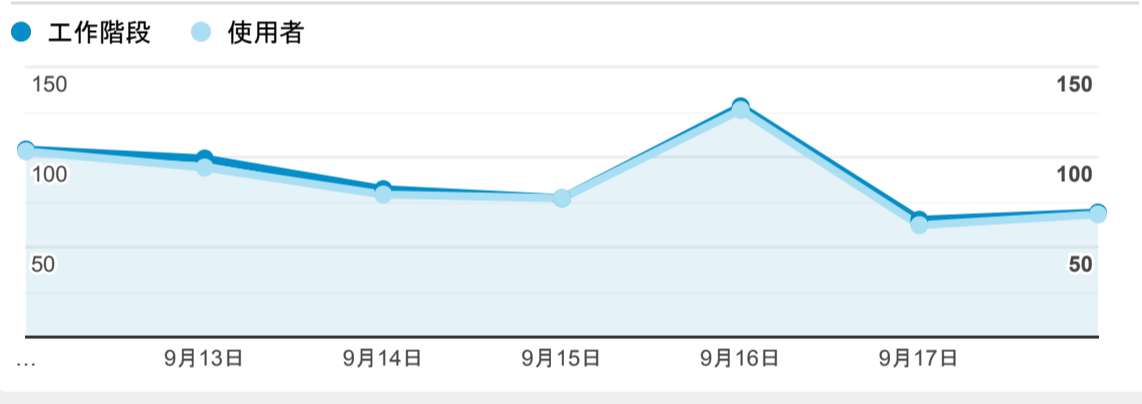

報表01\_訪客

2022年9月12日 - 2022年9月18日

所有使用者  
100.00% 個工作階段

平均造訪停留時間和單次造訪頁數

造訪地圖

跳出率和平均造訪停留時間

造訪 (依瀏覽器分組)

造訪和不重複訪客