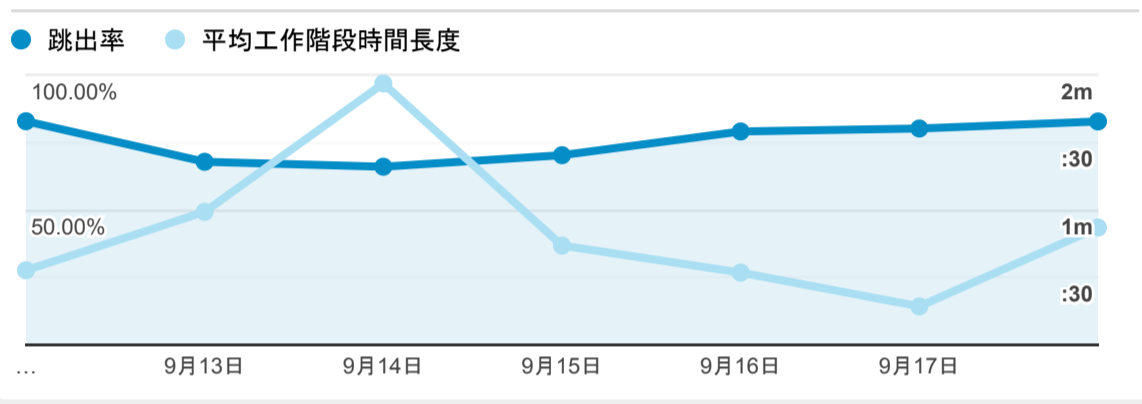

報表01\_訪客

2022年9月12日 - 2022年9月18日

所有使用者  
100.00% 個工作階段

平均造訪停留時間和單次造訪頁數

造訪地圖

跳出率和平均造訪停留時間

造訪 (依瀏覽器分組)

造訪和不重複訪客